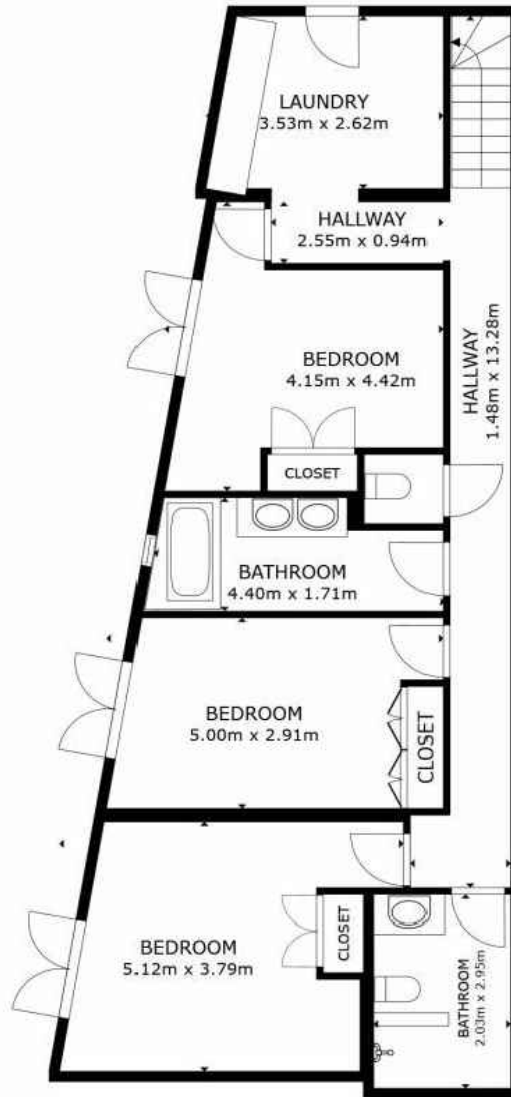

PLANTA SUPERIOR – VIVIENDA

– Superficie construida	95.25 m <sup>2</sup>
– Superficie útil	77.62 m <sup>2</sup>
– Terraza Pérgola	15.31 m <sup>2</sup>
– Piscina	15.83 m <sup>2</sup>

ESCALA GRAFICA

Planta Primera

PLANTA BAJA – VIVIENDA

- Superficie construida 98.20 m<sup>2</sup>
- Superficie útil 76.77 m<sup>2</sup>

ESCALA GRAFICA