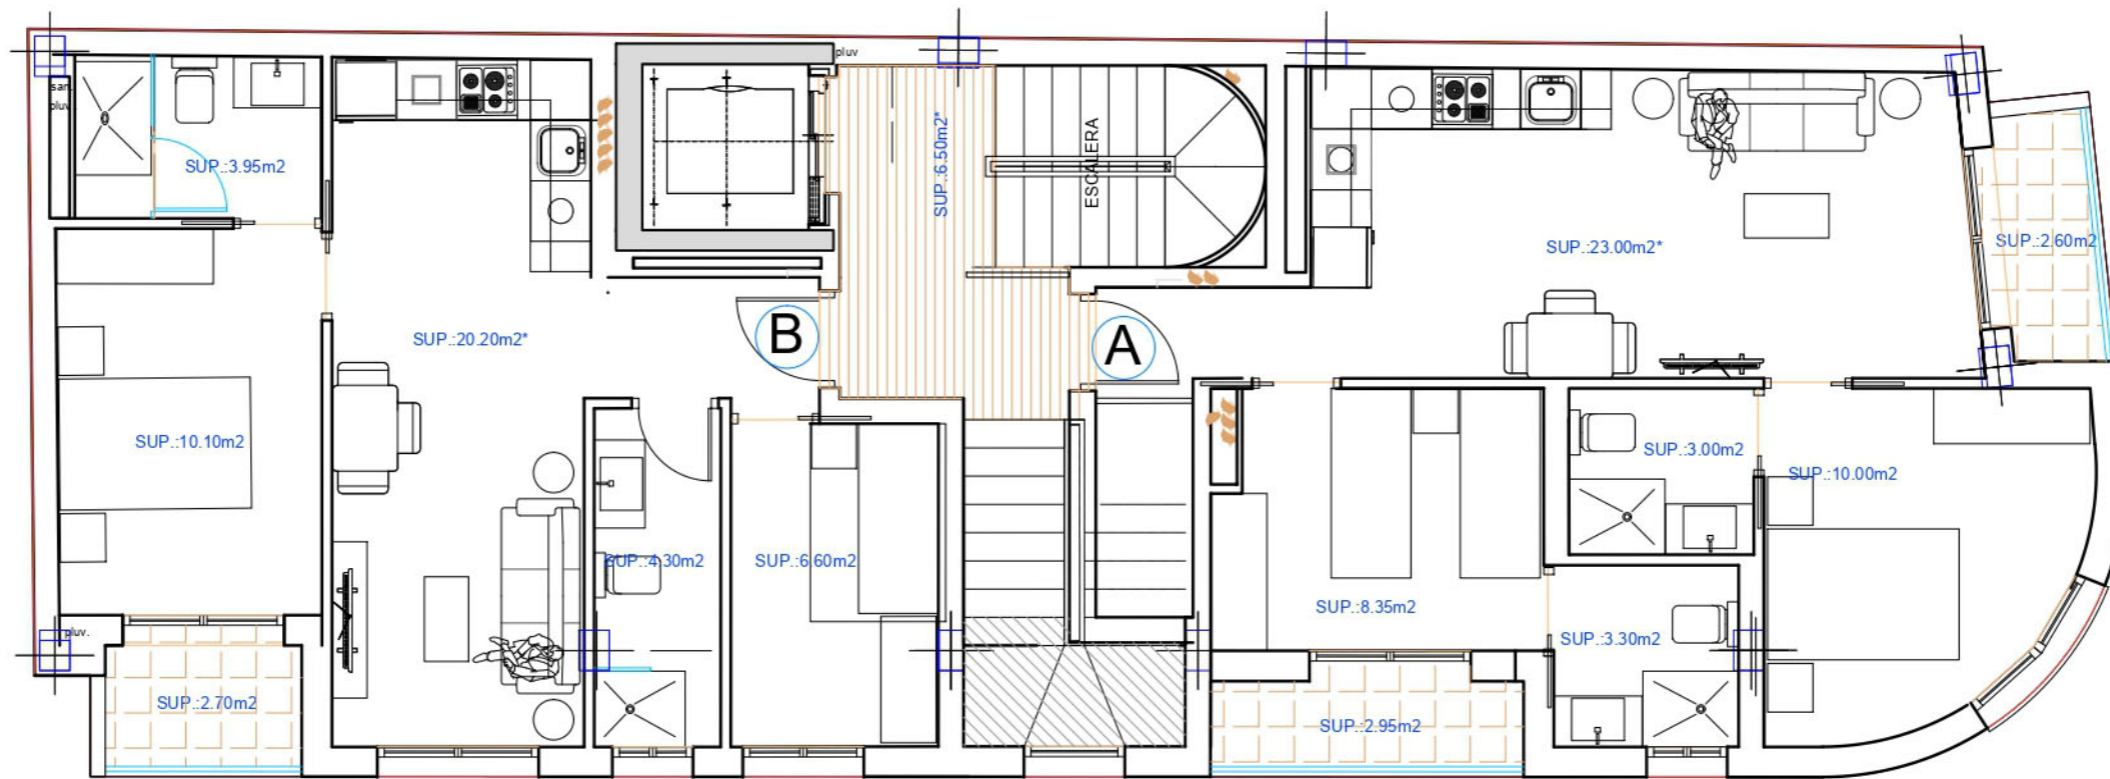

CUADRO DE SUPERFICIES SUPERFICIE VIVIENDA TIPO (PLANTA BAJA)		
	VIV-A	VIV-B
SALON COMEDOR COCINA	18,30 m2	19,00 m2
DORMITORIO-1	10,00 m2	10,50 m2
DORMITORIO-2	8,20 m2	0,00 m2
BAÑO-1	5,30 m2	3,95 m2
BAÑO-2	0,00 m2	0,00 m2
TERRAZAS AL 100%	1,80 m2	1,80 m2
SUP. ÚTIL VIVIENDA	43,60 m2	35,25 m2
SUP. CONSTR. VIVIENDA (INCLUIDAS TERRAZAS AL 100%)	52,20 m2	42,70 m2
SUP. CONSTRUIDA COMUNES	12,51 m2	10,07 m2
SUPERFICIE CONSTRUIDA TOTAL	64,71 m2	52,77 m2

PLANTA BAJA

CUADRO DE SUPERFICIES SUPERFICIE VIVIENDA TIPO (PLANTA 1-2)			
	VIV-A	VIV-B	VIV-C
SALON COMEDOR COCINA	23,25 m2	20,10 m2	18,00 m2
DORMITORIO-1	10,00 m2	10,10 m2	10,00 m2
DORMITORIO-2	0,00 m2	0,00 m2	0,00 m2
BAÑO-1	3,00 m2	3,95 m2	3,00 m2
BAÑO-2	0,00 m2	0,00 m2	0,00 m2
TERRAZAS AL 100%	2,60 m2	2,70 m2	1,80 m2
SUP. ÚTIL VIVIENDA	38,85 m2	36,85 m2	32,80 m2
SUP. CONSTR. VIVIENDA (INCLUIDAS TERRAZAS AL 100%)	47,05 m2	44,35 m2	39,20 m2
SUP. CONSTRUIDA COMUNES	11,00 m2	10,40 m2	9,35 m2
SUPERFVIE CONSTRUIDA TOTAL	58,05 m2	54,75 m2	48,55 m2

OPCIÓN-1

CUADRO DE SUPERFICIES SUPERFICIE VIVIENDA TIPO (PLANTA 3)		
	VIV-A	VIV-B
SALON COMEDOR COCINA	23,00 m2	20,20 m2
DORMITORIO-1	10,00 m2	10,10 m2
DORMITORIO-2	8,35 m2	6,60 m2
BAÑO-1	3,00 m2	3,95 m2
BAÑO-2	3,30 m2	4,30 m2
TERRAZAS AL 100%	5,55 m2	2,70 m2
SUP. ÚTIL VIVIENDA	53,20 m2	47,85 m2
SUP. CONSTR. VIVIENDA (INCLUIDAS TERRAZAS AL 100%)	57,10 m2	57,50 m2
SUP. CONSTRUIDA COMUNES	17,85 m2	9,35 m2
SUPERFICIE CONSTRUIDA TOTAL	74,95 m2	66,85 m2

CUADRO DE SUPERFICIES		
SUPERFICIE VIVIENDA TIPO (ATICO)		
	VIV-A	VIV-B
SALON COMEDOR COCINA DORMITORIO	28,00 m ²	23,00 m ²
DORMITORIO-1	0,00 m ²	0,00 m ²
DORMITORIO-2	0,00 m ²	0,00 m ²
BAÑO-1	3,50 m ²	3,95 m ²
BAÑO-2	0,00 m ²	0,00 m ²
TERRAZA-1 AL 100%	28,90 m ²	20,30 m ²
TERRAZA-2 AL 100%	29,95 m ²	0,00 m ²
SUP. ÚTIL VIVIENDA	90,35 m²	47,25 m²
SUP. CONSTR. VIVIENDA (INCLUIDAS TERRAZAS AL 100%)	106,30 m²	56,05 m²
SUP. CONSTRUIDA COMUNES	17,85 m²	10,87 m²
SUPERFICIE CONSTRUIDA TOTAL	124,15 m²	66,92 m²