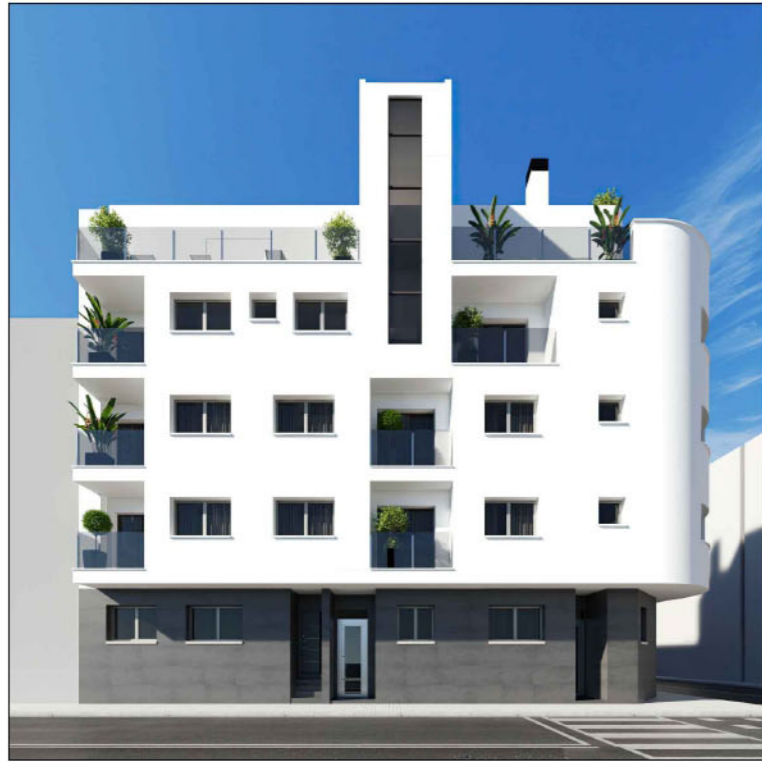

CUADRO DE SUPERFICIES SUPERFICIE VIVIENDA TIPO (PLANTA 1-2)			
	VIV-A	VIV-B	VIV-C
SALON COMEDOR COCINA	23,25 m2	20,10 m2	18,00 m2
DORMITORIO-1	10,00 m2	10,10 m2	10,00 m2
DORMITORIO-2	0,00 m2	0,00 m2	0,00 m2
BAÑO-1	3,00 m2	3,95 m2	3,00 m2
BAÑO-2	0,00 m2	0,00 m2	0,00 m2
TERRAZAS AL 100%	2,60 m2	2,70 m2	1,80 m2
SUP. ÚTIL VIVIENDA	38,85 m2	36,85 m2	32,80 m2
SUP. CONSTR. VIVIENDA (INCLUIDAS TERRAZAS AL 100%)	47,05 m2	44,35 m2	39,20 m2
SUP. CONSTRUIDA COMUNES	11,00 m2	10,40 m2	9,35 m2
SUPERFVIE CONSTRUIDA TOTAL	58,05 m2	54,75 m2	48,55 m2

OPCIÓN-1