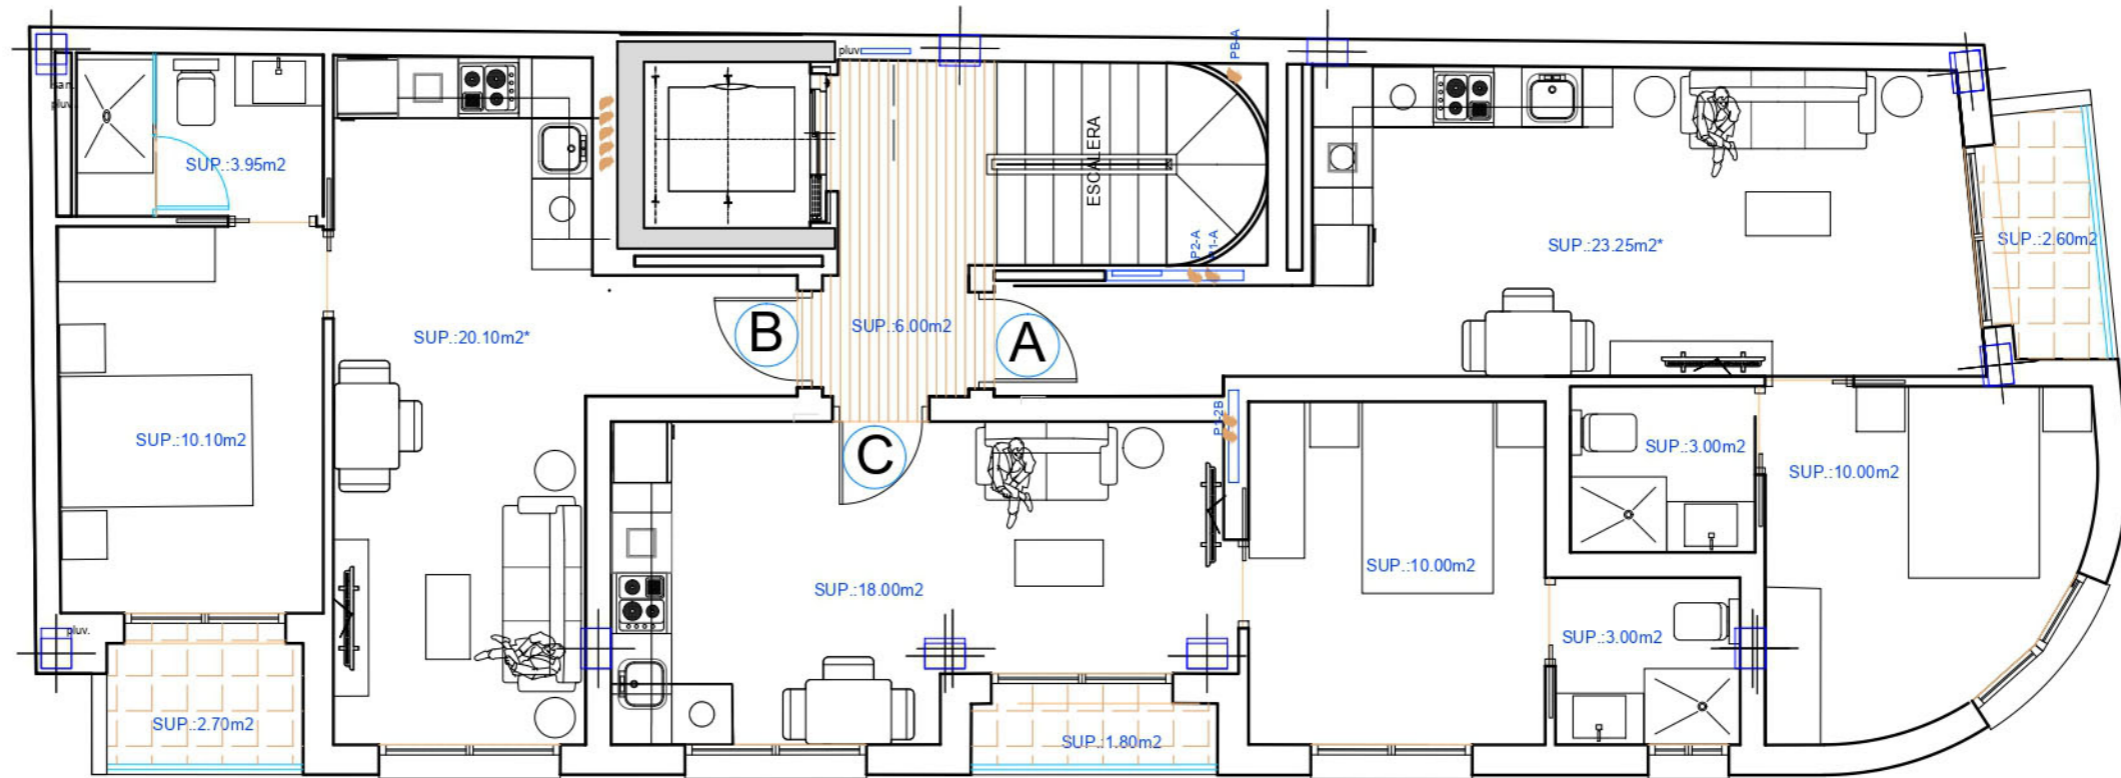

CUADRO DE SUPERFICIES SUPERFICIE VIVIENDA TIPO (PLANTA BAJA)		
	VIV-A	VIV-B
SALON COMEDOR COCINA	18,30 m2	19,00 m2
DORMITORIO-1	10,00 m2	10,50 m2
DORMITORIO-2	8,20 m2	0,00 m2
BAÑO-1	5,30 m2	3,95 m2
BAÑO-2	0,00 m2	0,00 m2
TERRAZAS AL 100%	1,80 m2	1,80 m2
SUP. ÚTIL VIVIENDA	43,60 m2	35,25 m2
SUP. CONSTR. VIVIENDA (INCLUIDAS TERRAZAS AL 100%)	52,20 m2	42,70 m2
SUP. CONSTRUIDA COMUNES	12,51 m2	10,07 m2
SUPERFICIE CONSTRUIDA TOTAL	64,71 m2	52,77 m2

PLANTA BAJA

CUADRO DE SUPERFICIES SUPERFICIE VIVIENDA TIPO (PLANTA 1-2)			
	VIV-A	VIV-B	VIV-C
SALON COMEDOR COCINA	23,25 m2	20,10 m2	18,00 m2
DORMITORIO-1	10,00 m2	10,10 m2	10,00 m2
DORMITORIO-2	0,00 m2	0,00 m2	0,00 m2
BAÑO-1	3,00 m2	3,95 m2	3,00 m2
BAÑO-2	0,00 m2	0,00 m2	0,00 m2
TERRAZAS AL 100%	2,60 m2	2,70 m2	1,80 m2
SUP. ÚTIL VIVIENDA	38,85 m2	36,85 m2	32,80 m2
SUP. CONSTR. VIVIENDA (INCLUIDAS TERRAZAS AL 100%)	47,05 m2	44,35 m2	39,20 m2
SUP. CONSTRUIDA COMUNES	11,00 m2	10,40 m2	9,35 m2
SUPERFVIE CONSTRUIDA TOTAL	58,05 m2	54,75 m2	48,55 m2

OPCIÓN-1

CUADRO DE SUPERFICIES SUPERFICIE VIVIENDA TIPO (PLANTA 3)		
	VIV-A	VIV-B
SALON COMEDOR COCINA	23,00 m2	20,20 m2
DORMITORIO-1	10,00 m2	10,10 m2
DORMITORIO-2	8,35 m2	6,60 m2
BAÑO-1	3,00 m2	3,95 m2
BAÑO-2	3,30 m2	4,30 m2
TERRAZAS AL 100%	5,55 m2	2,70 m2
SUP. ÚTIL VIVIENDA	53,20 m2	47,85 m2
SUP. CONSTR. VIVIENDA (INCLUIDAS TERRAZAS AL 100%)	57,10 m2	57,50 m2
SUP. CONSTRUIDA COMUNES	17,85 m2	9,35 m2
SUPERFICIE CONSTRUIDA TOTAL	74,95 m2	66,85 m2

CUADRO DE SUPERFICIES		
SUPERFICIE VIVIENDA TIPO (ATICO)		
	VIV-A	VIV-B
SALON COMEDOR COCINA DORMITORIO	28,00 m ²	23,00 m ²
DORMITORIO-1	0,00 m ²	0,00 m ²
DORMITORIO-2	0,00 m ²	0,00 m ²
BAÑO-1	3,50 m ²	3,95 m ²
BAÑO-2	0,00 m ²	0,00 m ²
TERRAZA-1 AL 100%	28,90 m ²	20,30 m ²
TERRAZA-2 AL 100%	29,95 m ²	0,00 m ²
SUP. ÚTIL VIVIENDA	90,35 m²	47,25 m²
SUP. CONSTR. VIVIENDA (INCLUIDAS TERRAZAS AL 100%)	106,30 m²	56,05 m²
SUP. CONSTRUIDA COMUNES	17,85 m²	10,87 m²
SUPERFICIE CONSTRUIDA TOTAL	124,15 m²	66,92 m²