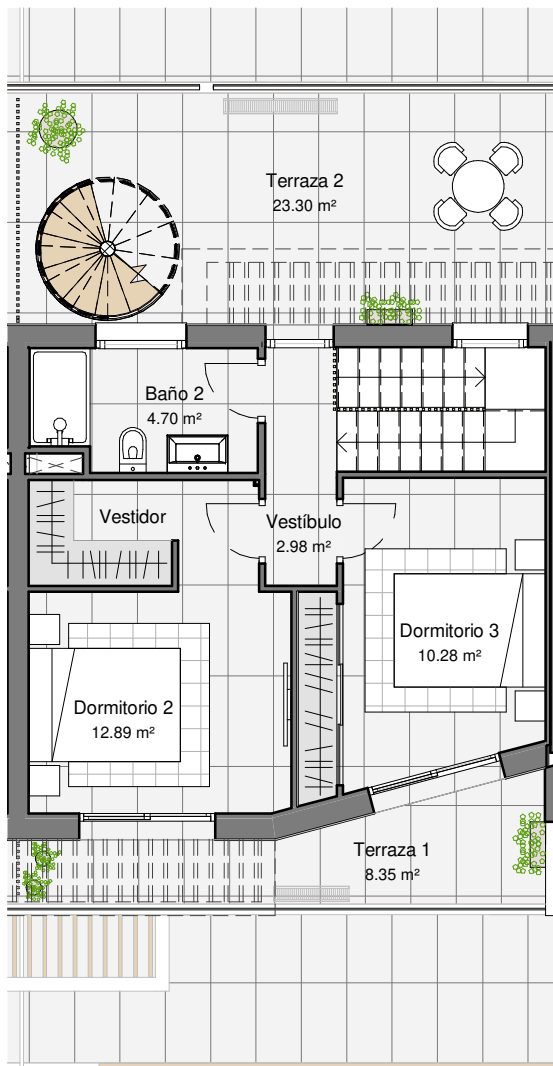

PLANTA BAJA

PLANTA PRIMERA

PLANTA CUBIERTA

Planos de vivienda ilustrativos, no contractuales. Los materiales, colores, mobiliario y electrodomesticos son orientativos

PLANTA BAJA	78.45 m ²	TERRAZA PLANTA BAJA 1	14.34 m ²
PLANTA PRIMERA	42.18 m ²	TERRAZA PLANTA BAJA 2	7.00 m ²
		TERRAZA PLANTA PRIMERA 1	8.35 m ²
		TERRAZA PLANTA PRIMERA 2	23.30 m ²
		TERRAZA SOLÁRIUM	44.07 m ²
Total sup. cerrada	120.63 m ²	Total general	217.68 m ²

VIVIENDA TIPO GAIA