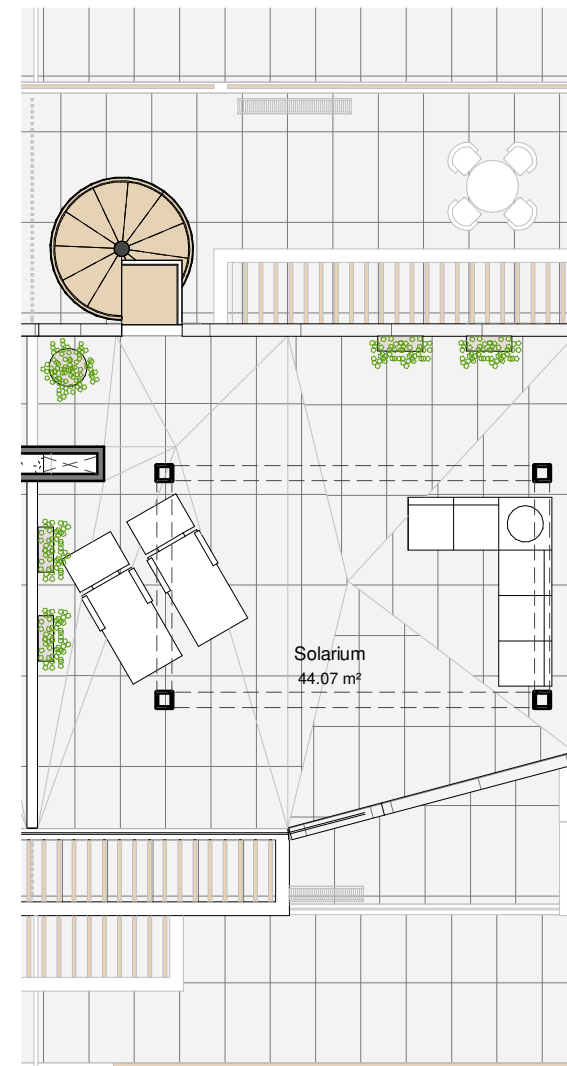

PLANTA BAJA

PLANTA PRIMERA

PLANTA CUBIERTA

Planos de vivienda ilustrativos, no contractuales. Los materiales, colores, mobiliario y electrodomesticos son orientativos

PLANTA BAJA	78.45 m ²	TERRAZA PLANTA BAJA 1	14.34 m ²
PLANTA PRIMERA	42.18 m ²	TERRAZA PLANTA BAJA 2	7.00 m ²
		TERRAZA PLANTA PRIMERA 1	8.35 m ²
		TERRAZA PLANTA PRIMERA 2	23.30 m ²
		TERRAZA SOLÁRIUM	44.07 m ²
Total sup. cerrada	120.63 m ²	Total general	217.68 m ²

VIVIENDA TIPO GAIA