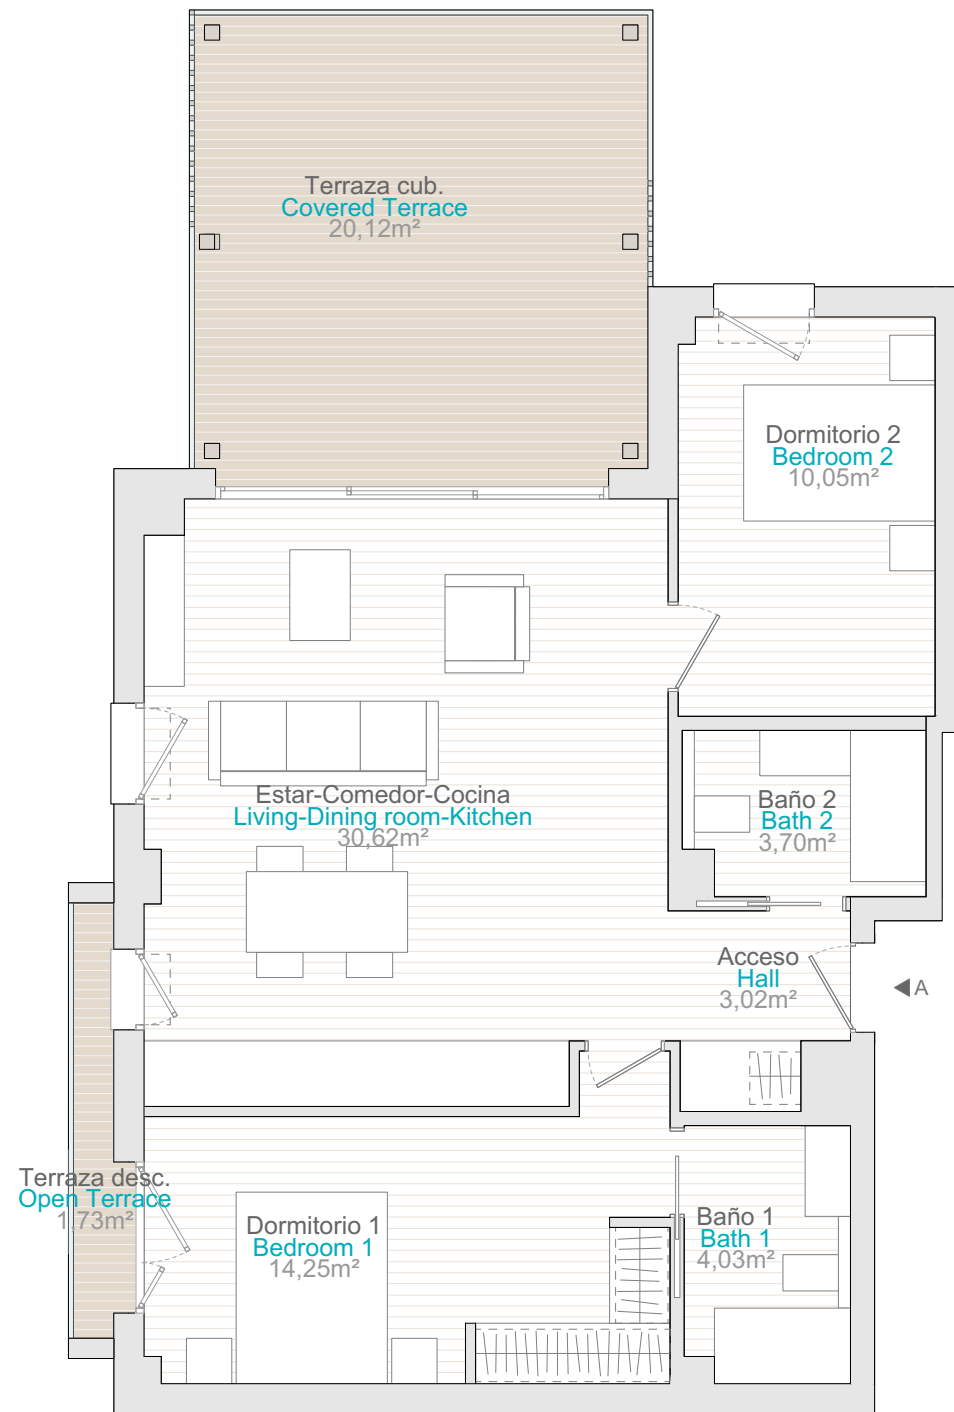

utopian village

Bloque Block	Escalera Staircase	Vivienda Apartment
1	1	3A

Usable area	65,67 m²
Superficie útil	
Terrace area	21,85 m²
Superficie terrazas	
Built area /Incl. Terrace/	100,69 m²
Superficie construida /incl. terrazas/	