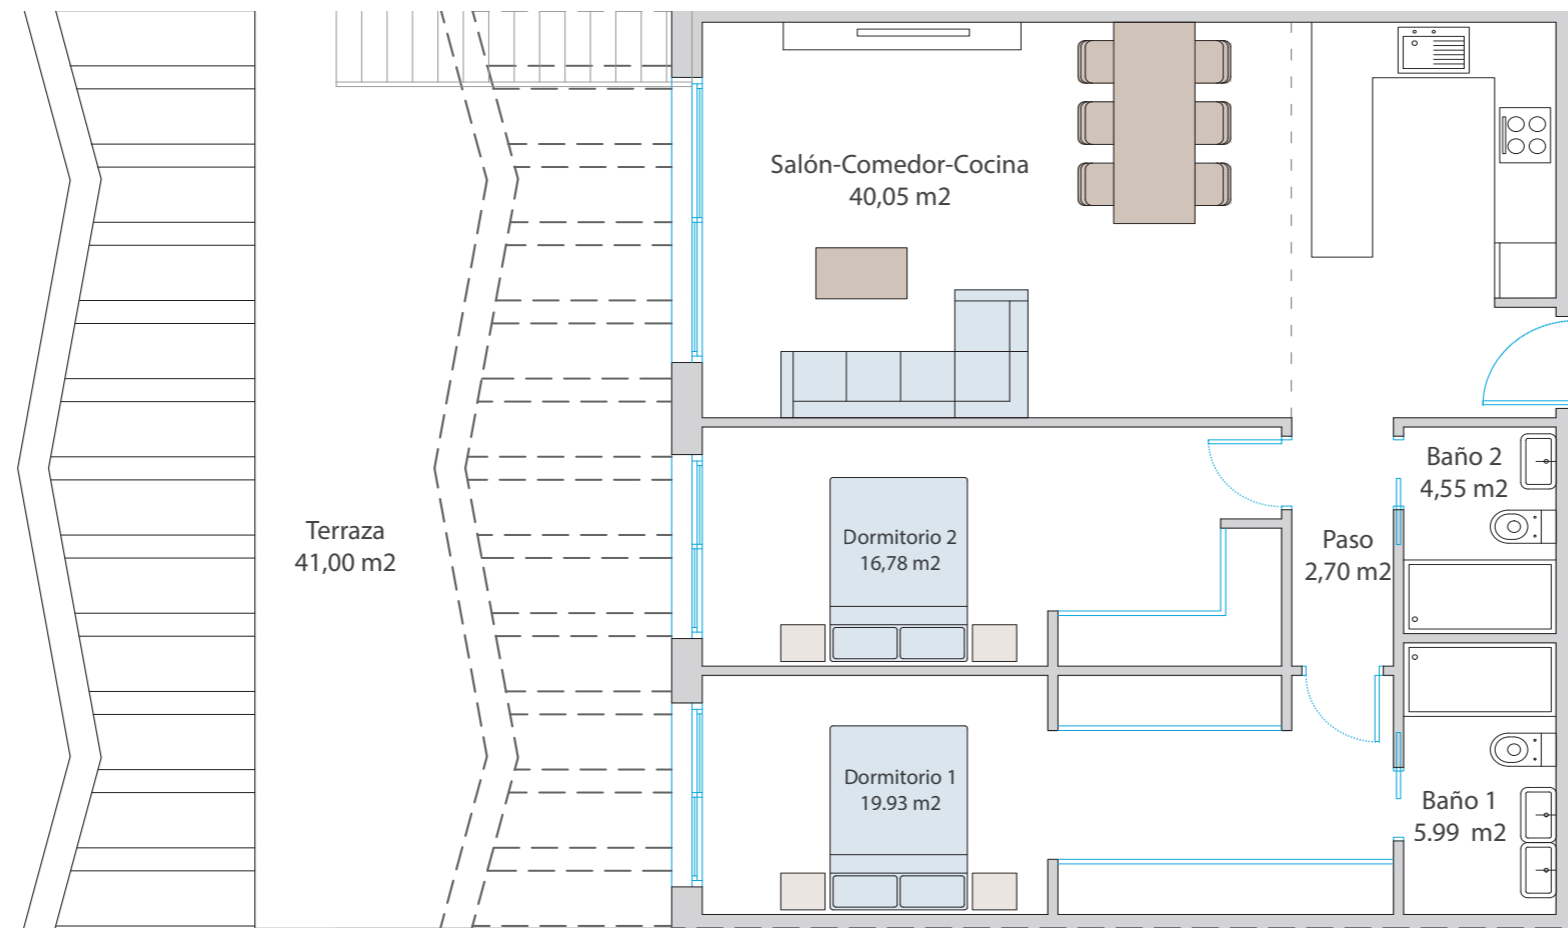

PLANTA PRIMERA

VIVIENDA n° - 16

SUPERFICIES	
Planta Primera	90,00 m ²
Terraza 1	41,00 m ²
Solarium	90,00 m ²
Total	221,00 m ²