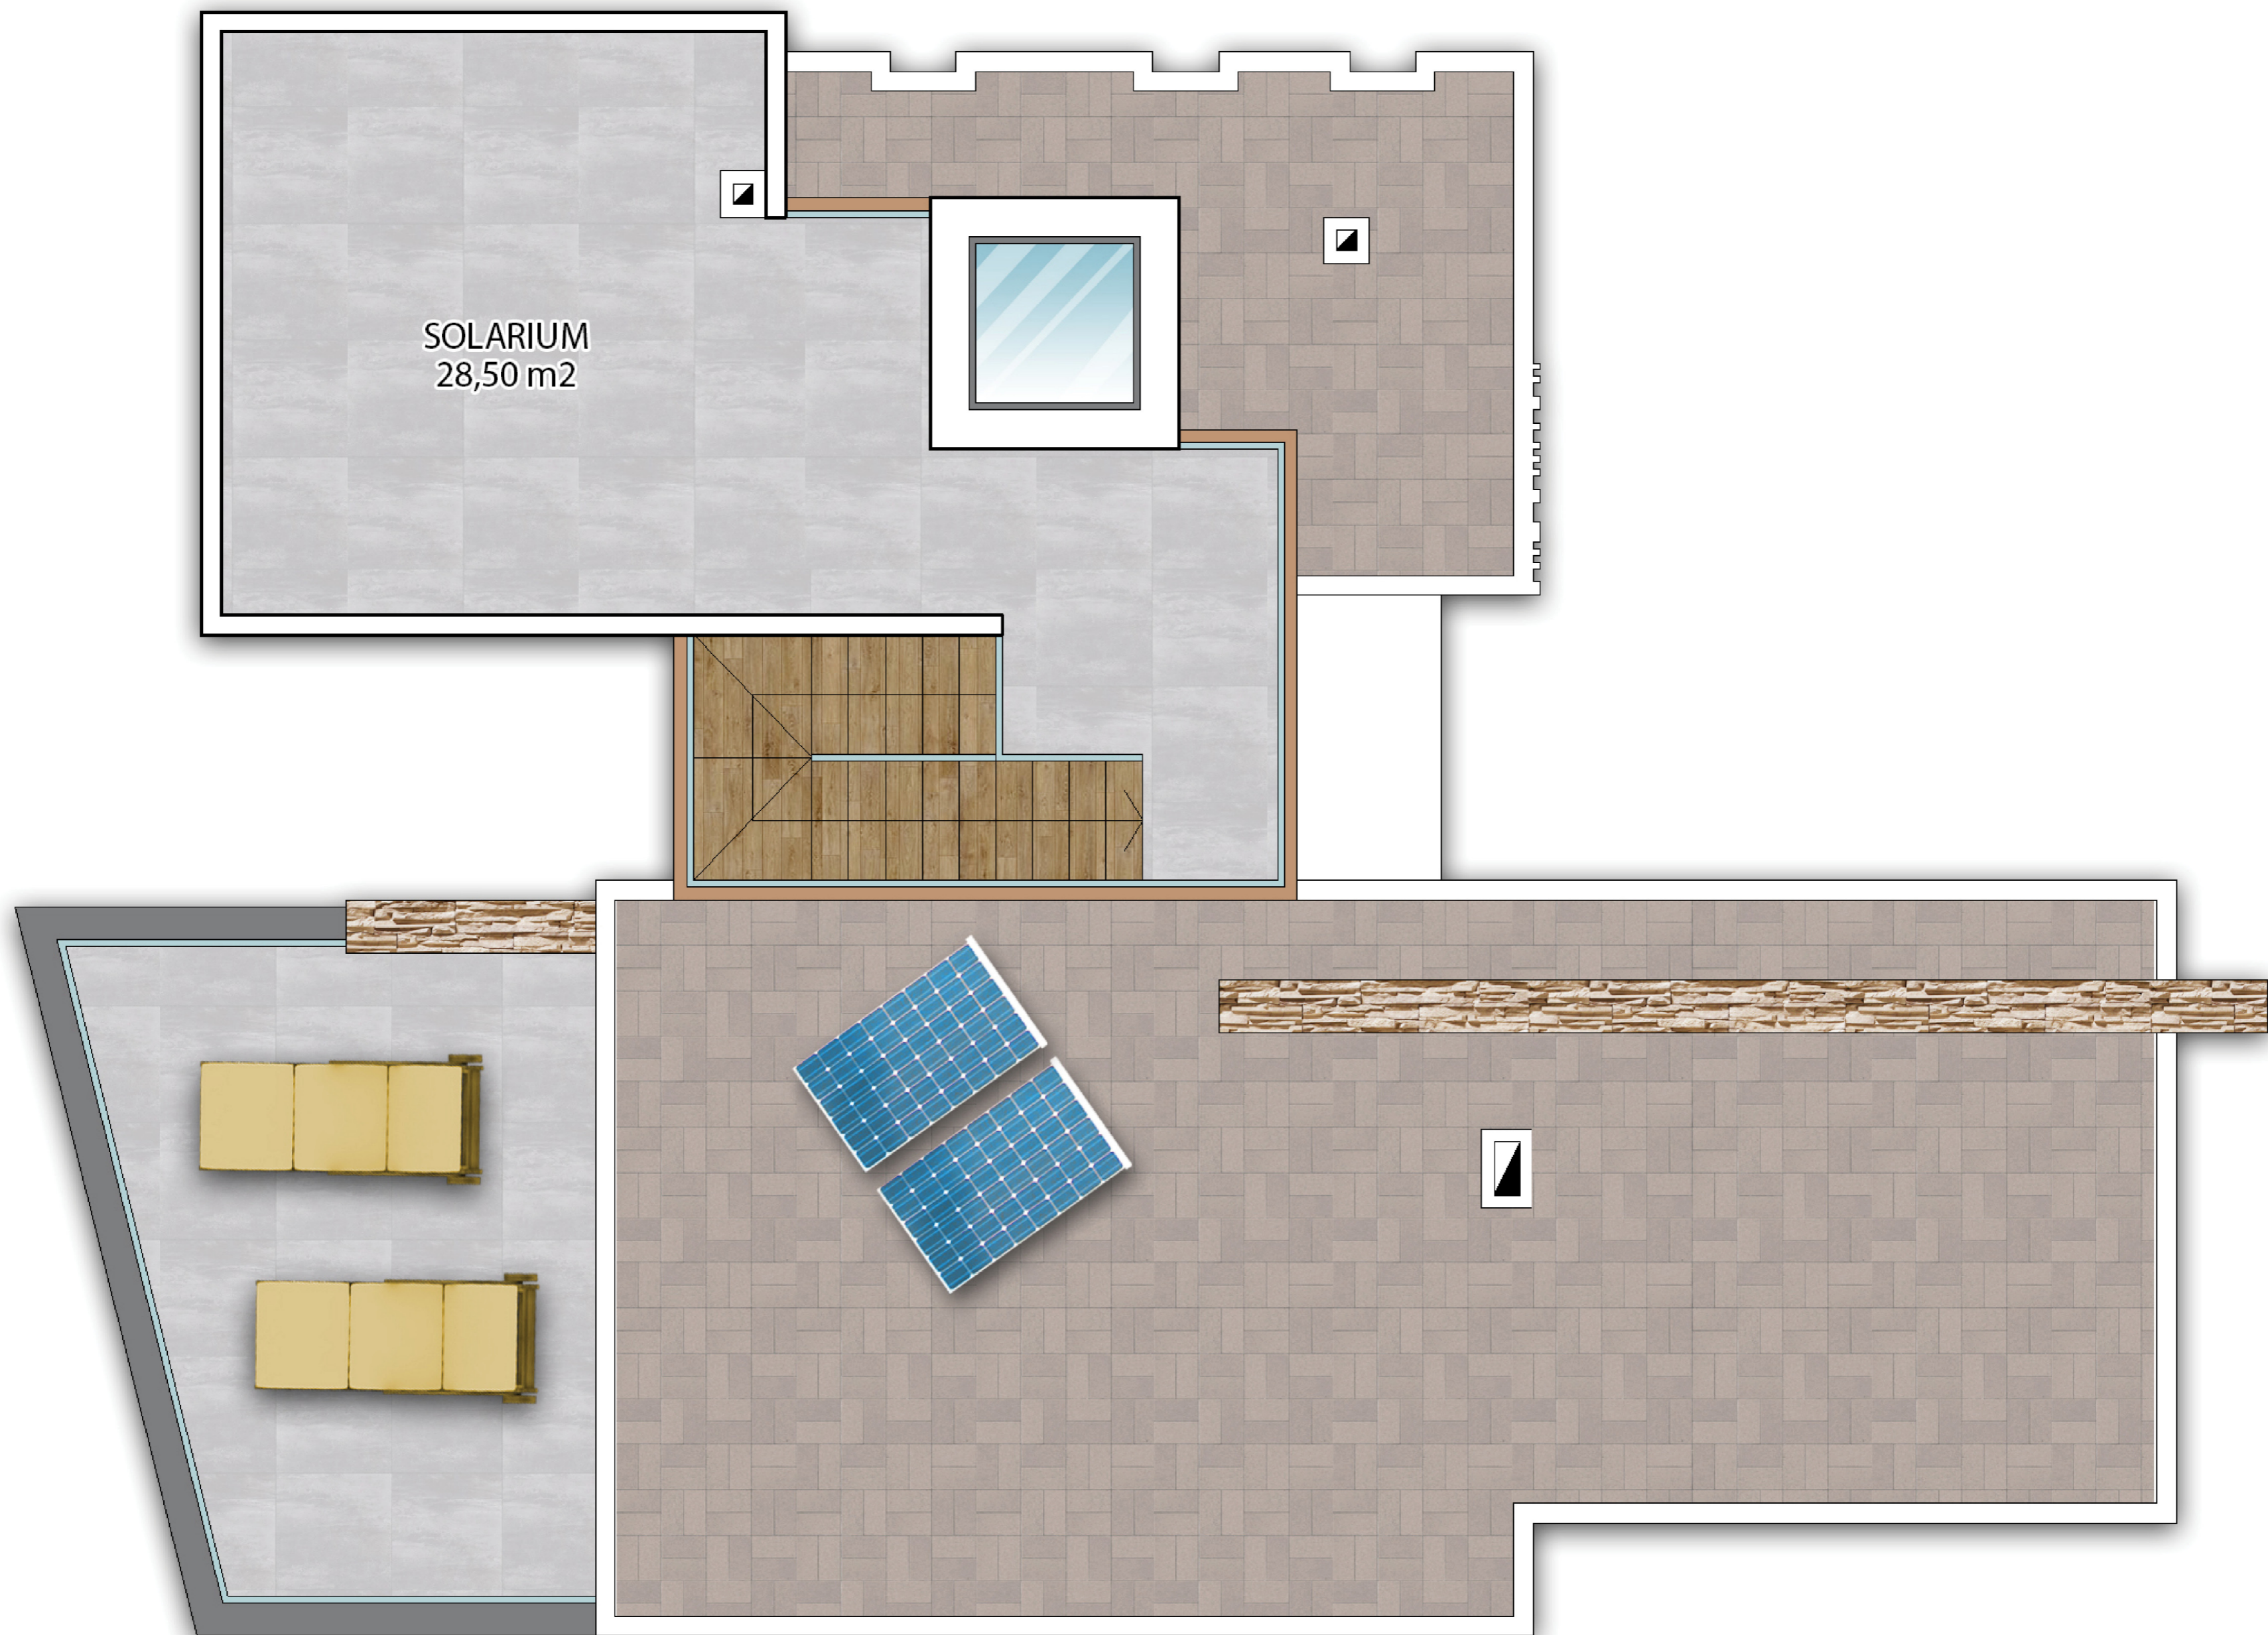

PLANTA ALTA A2

Total superficie útil: **96,90 m²**

PLANTA BAJA A2

Total superficie útil: **102,30 m²**

PLANTA SOLARIUM A2

SOLARIUM
28,50 m²

Total superficie útil: **28,50 m²**

SEMISOTANO (acceso directo desde el exterior) **A2**

Total superficie útil: **96,45 m²**

VILLA A2

Total superficie útil: **324,15 m²**

Superficie parcela: **569,40 m²**