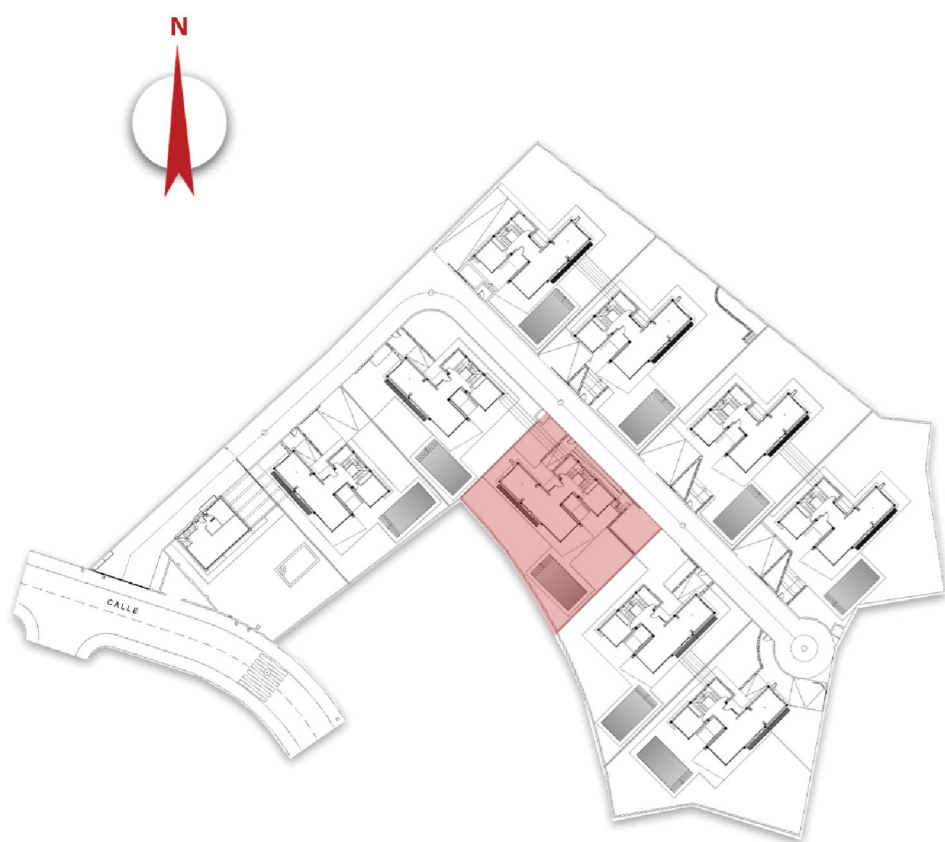

PLANTA ALTA C7

Total superficie útil: **97,00 m²**

PLANTA BAJA C7

Total superficie útil: **100,05 m²**

PLANTA SOLARIUM C7

Total superficie útil: **28,50 m²**

SEMISOTANO (acceso directo desde el exterior) C7

Total superficie útil: **96,30 m²**

VILLA C7

Total superficie útil: **321,85 m²**

Superficie parcela: **480,55 m²**