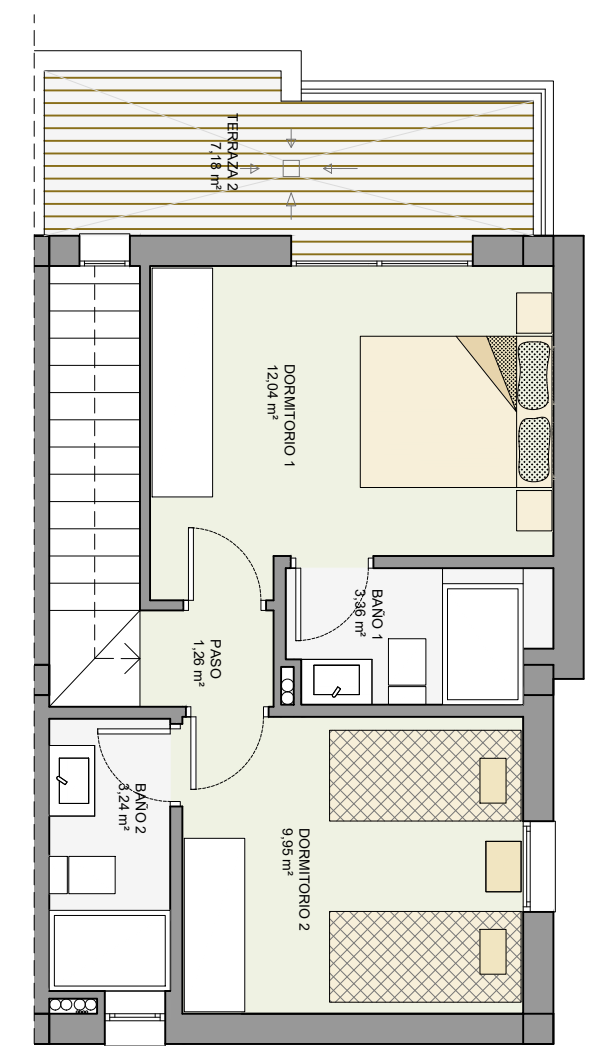

PARCELA 75  
ESCALA 1/100

PLANTA BAJA

PLANTA PRIMERA

VIVIENDA 75  
ESCALA 1/75

TIPO B - OPCIÓN 3 DORMITORIOS

CUADRO DE SUPERFICIES	
PARCELA	m <sup>2</sup>
Ocupación de la vivienda	49,33
Zona de aparcamiento	39,89
Jardín	46,94
SUPERFICIE TOTAL DE LA PARCELA	136,16
VIVIENDA	m <sup>2</sup>
Planta Baja	48,56
Planta Primera	37,72
Terraza en planta primera	8,70