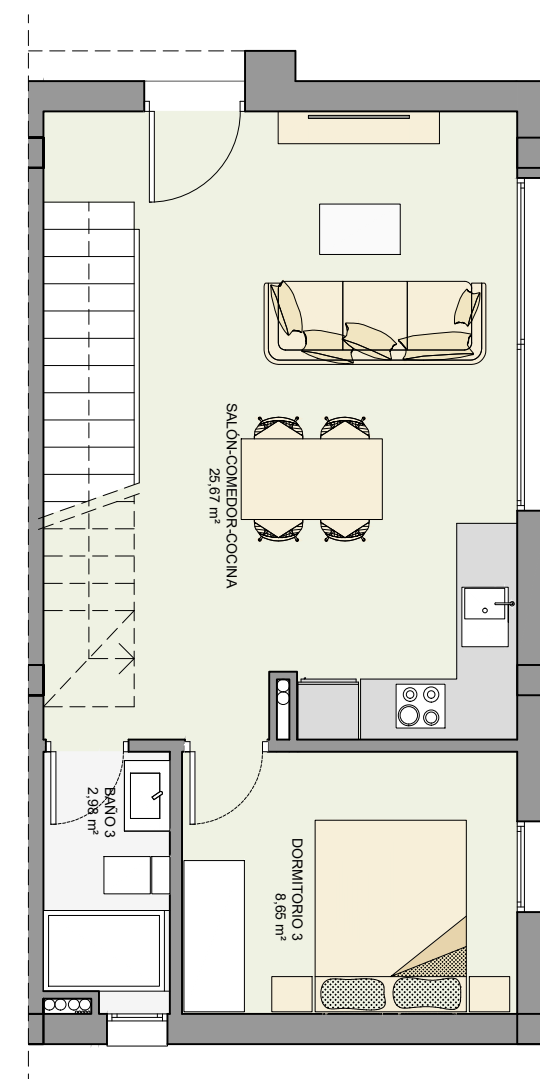

PARCELA 75  
ESCALA 1/100

PLANTA BAJA

PLANTA PRIMERA

VIVIENDA 75  
ESCALA 1/75

TIPO B - OPCIÓN 3 DORMITORIOS

CUADRO DE SUPERFICIES	
PARCELA	m <sup>2</sup>
Ocupación de la vivienda	49,33
Zona de aparcamiento	39,89
Jardín	46,94
SUPERFICIE TOTAL DE LA PARCELA	136,16
VIVIENDA	m <sup>2</sup>
Planta Baja	48,56
Planta Primera	37,72
Terraza en planta primera	8,70