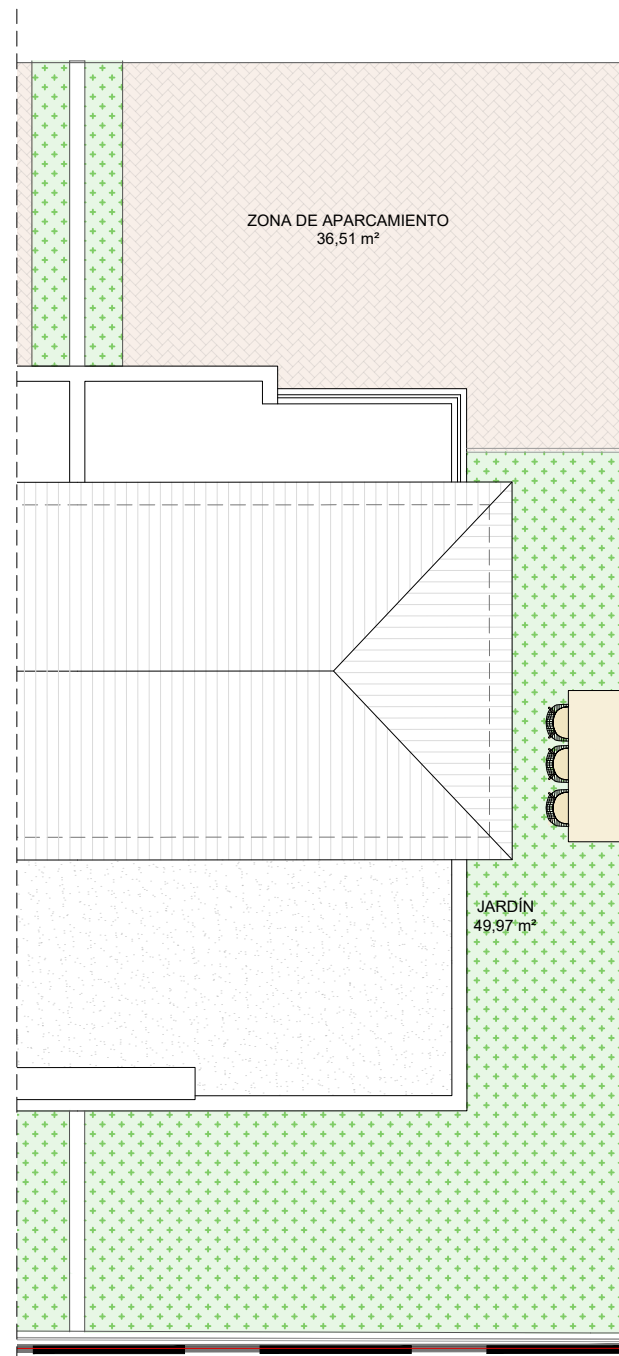

PARCELA 75  
ESCALA 1/100

PLANTA BAJA

PLANTA PRIMERA

VIVIENDA 75  
ESCALA 1/75

TIPO B - OPCIÓN 3 DORMITORIOS

CUADRO DE SUPERFICIES	
PARCELA	m <sup>2</sup>
Ocupación de la vivienda	49,33
Zona de aparcamiento	39,89
Jardín	46,94
SUPERFICIE TOTAL DE LA PARCELA	136,16
VIVIENDA	m <sup>2</sup>
Planta Baja	48,56
Planta Primera	37,72
Terraza en planta primera	8,70