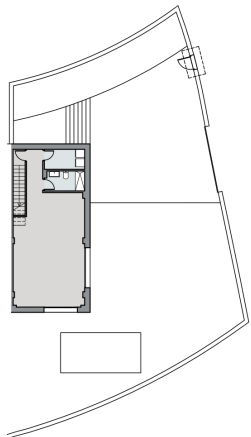

PLANTA SOTANO

PLANTA SOTANO