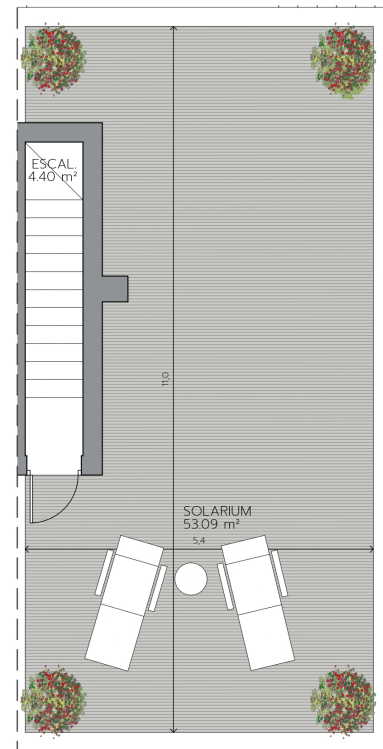

PA04

VIVIENDA 1 - LETRA A

Superficie Útil Interior	160,27 m²
Superficie Útil Exterior Cubierta	22,36 m²
Superficie Útil Total	182,63 m²
Superficie Útil Exterior Descubierta	382,71 m²
Superficie Construida con Comunes	214,18 m²

Superficies según Decreto 218/2005	
Superficie Útil	176,30 m²
Superficie Construida	209,63 m²