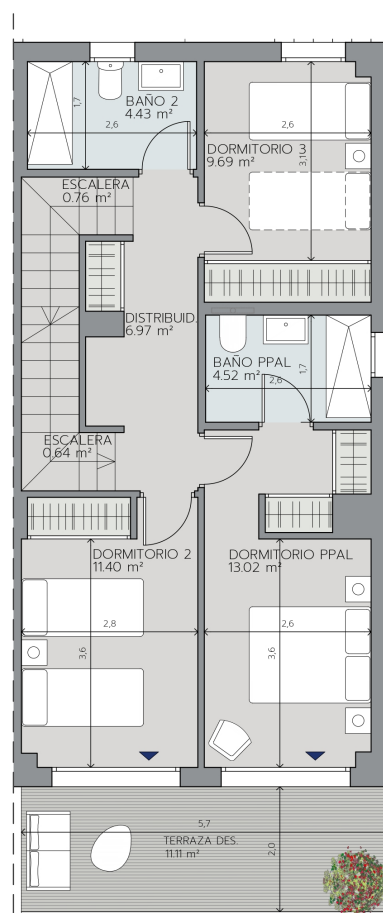

PLANTA ALTA