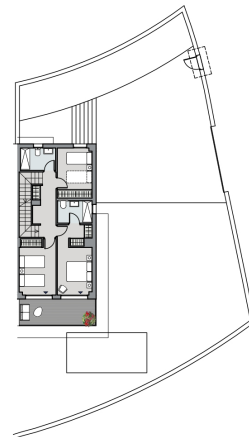

PLANTA ALTA