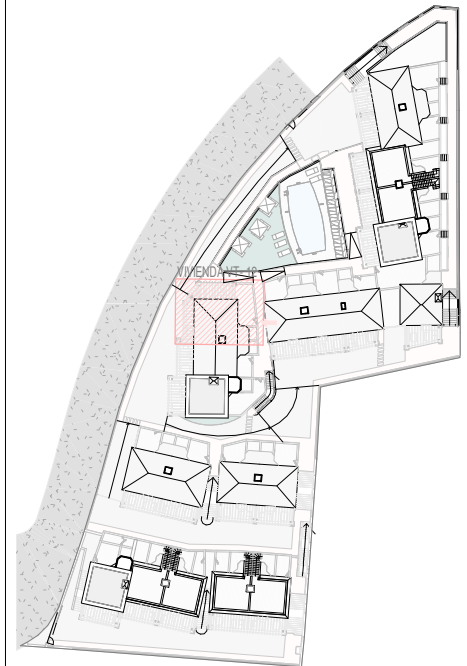

Residencial Peñoncillo

21 Viviendas Unifamiliares con Garaje
Urb. Peñoncillo Parcela 13.4 Torrox (Málaga)

VT 12

Superficie construida: 181,05 m²

PLANTA SÓTANO

PLANTA BAJA

PLANTA PRIMERA

0 1 2 3 4 ESCALA: 1/100