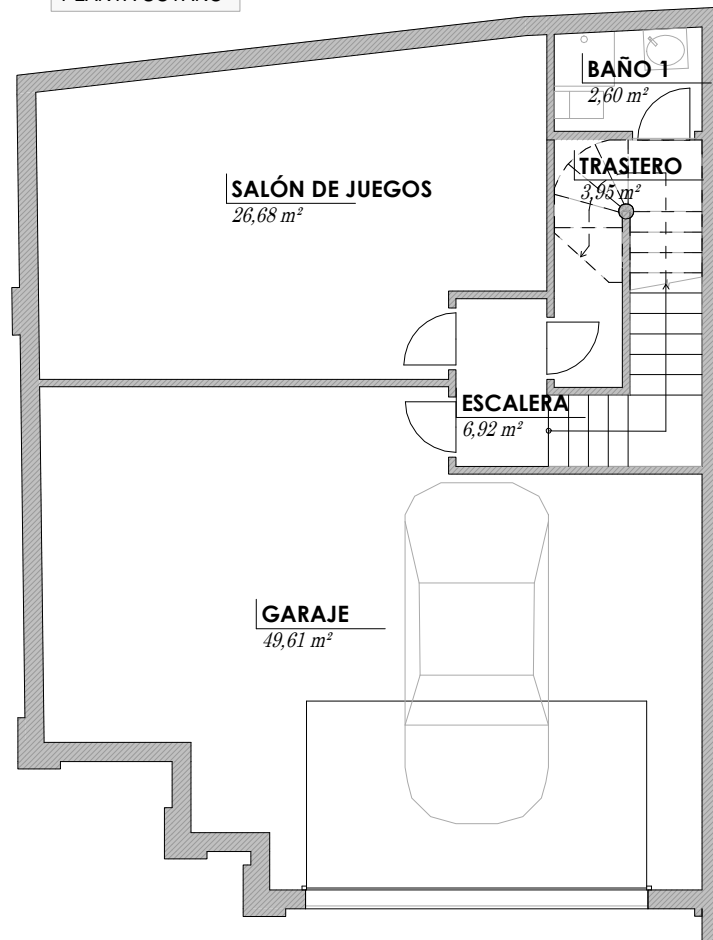

Residencial Peñoncillo

21 Viviendas Unifamiliares con Garaje
Urb. Peñoncillo Parcela 13.4 Torrox (Málaga)

VT 12

Superficie construida: 181,05 m²

PLANTA SÓTANO

PLANTA BAJA

PLANTA PRIMERA

0 1 2 3 4 ESCALA: 1/100