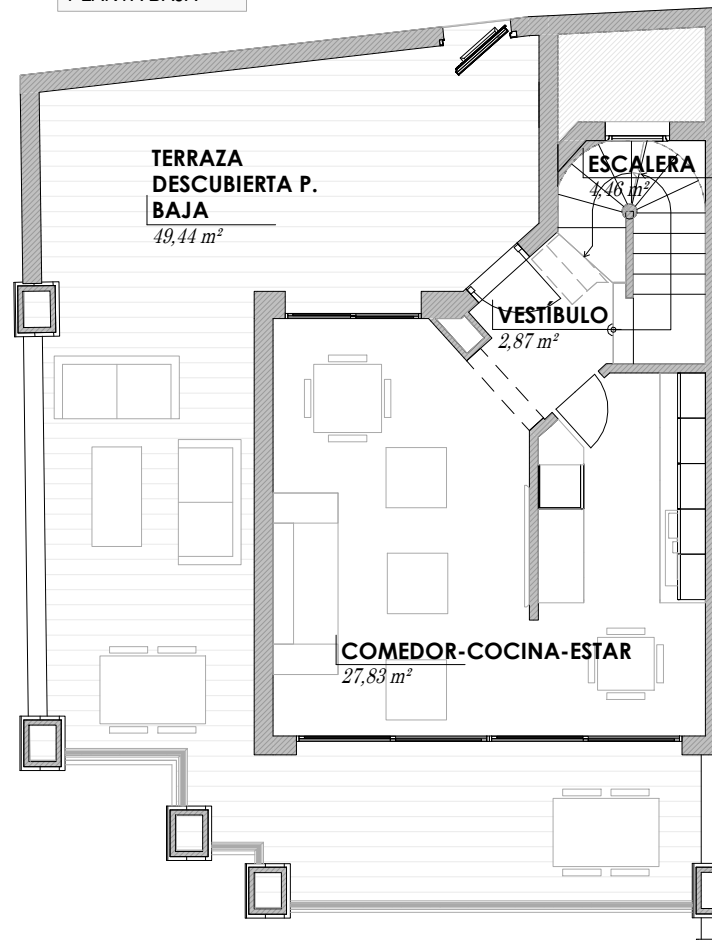

Residencial Peñoncillo

21 Viviendas Unifamiliares con Garaje
Urb. Peñoncillo Parcela 13.4 Torrox (Málaga)

VT 12

Superficie construida: 181,05 m²

PLANTA SÓTANO

PLANTA BAJA

PLANTA PRIMERA

0 1 2 3 4 ESCALA: 1/100