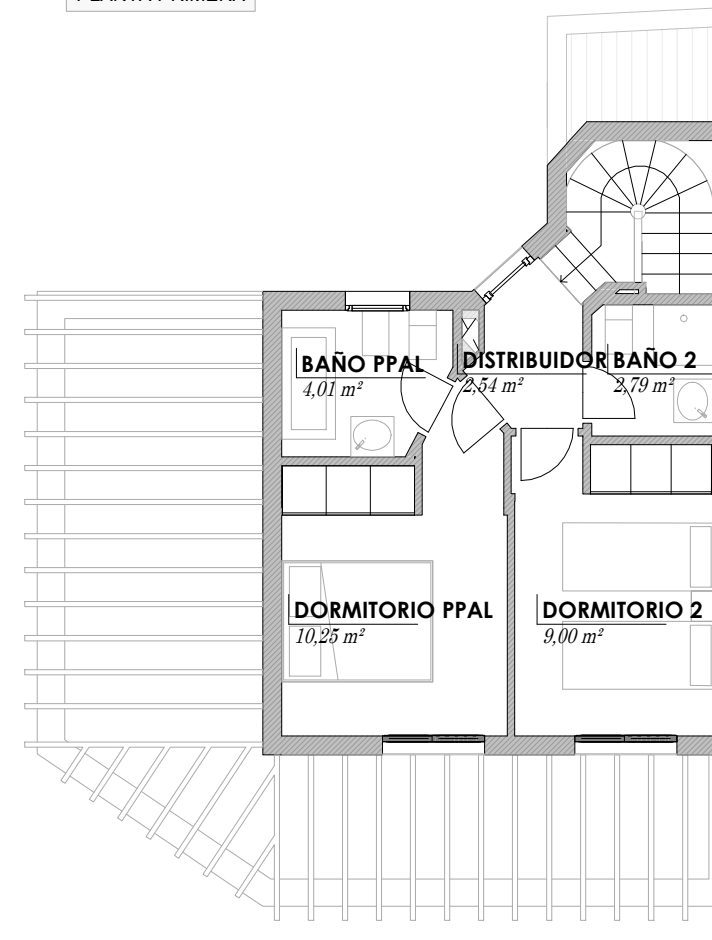

Residencial Peñoncillo

21 Viviendas Unifamiliares con Garaje
Urb. Peñoncillo Parcela 13.4 Torrox (Málaga)

VT 12

Superficie construida: 181,05 m²

PLANTA SÓTANO

PLANTA BAJA

PLANTA PRIMERA

0 1 2 3 4 ESCALA: 1/100