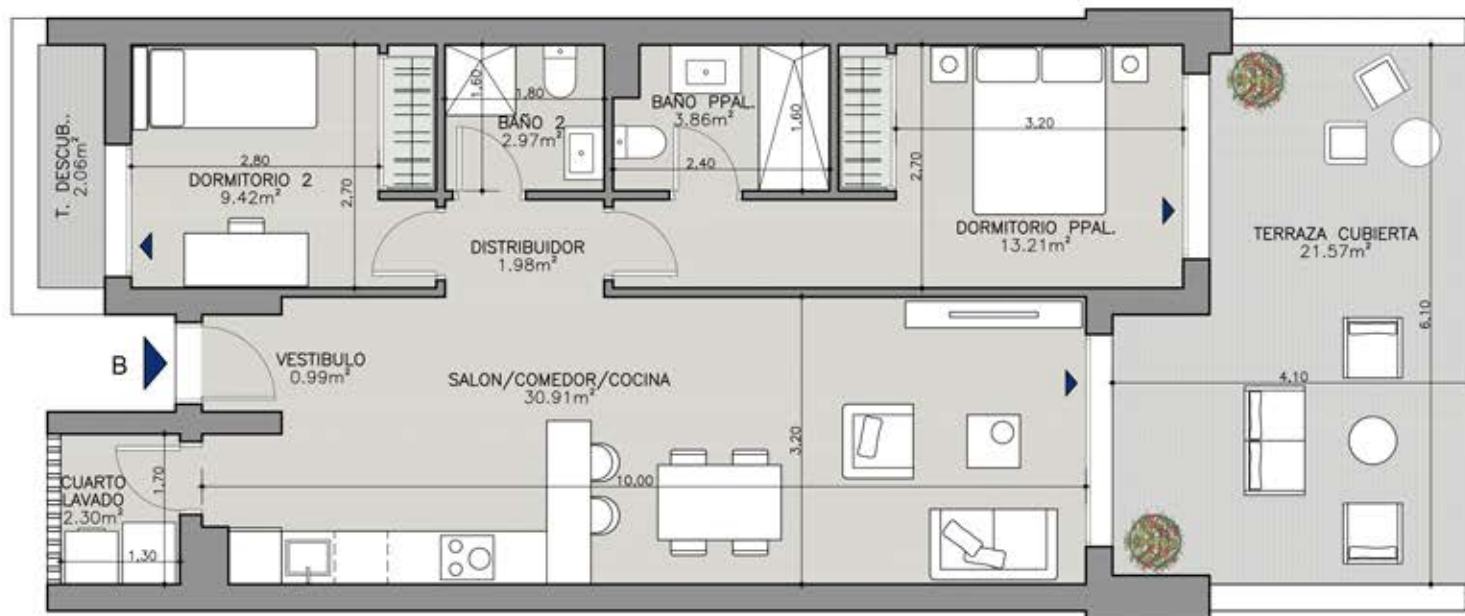

BLOQUE 2

Zona a ajardinar. Sin césped ni plantaciones.

V2D.01U

BLOQUE 2
PLANTA BAJA - LETRA B

Superficie Útil Interior	65,63 m²
Superficie Útil Exterior Cubierta	21,57 m²
Superficie Útil Total	87,20 m²
Superficie Útil Exterior Descubierta	37,49 m²
Superficie Construida con Comunes	118,31 m²

Superficies según Decreto 218/2005

Superficie Útil	72,19 m²
Superficie Construida	104,96 m²