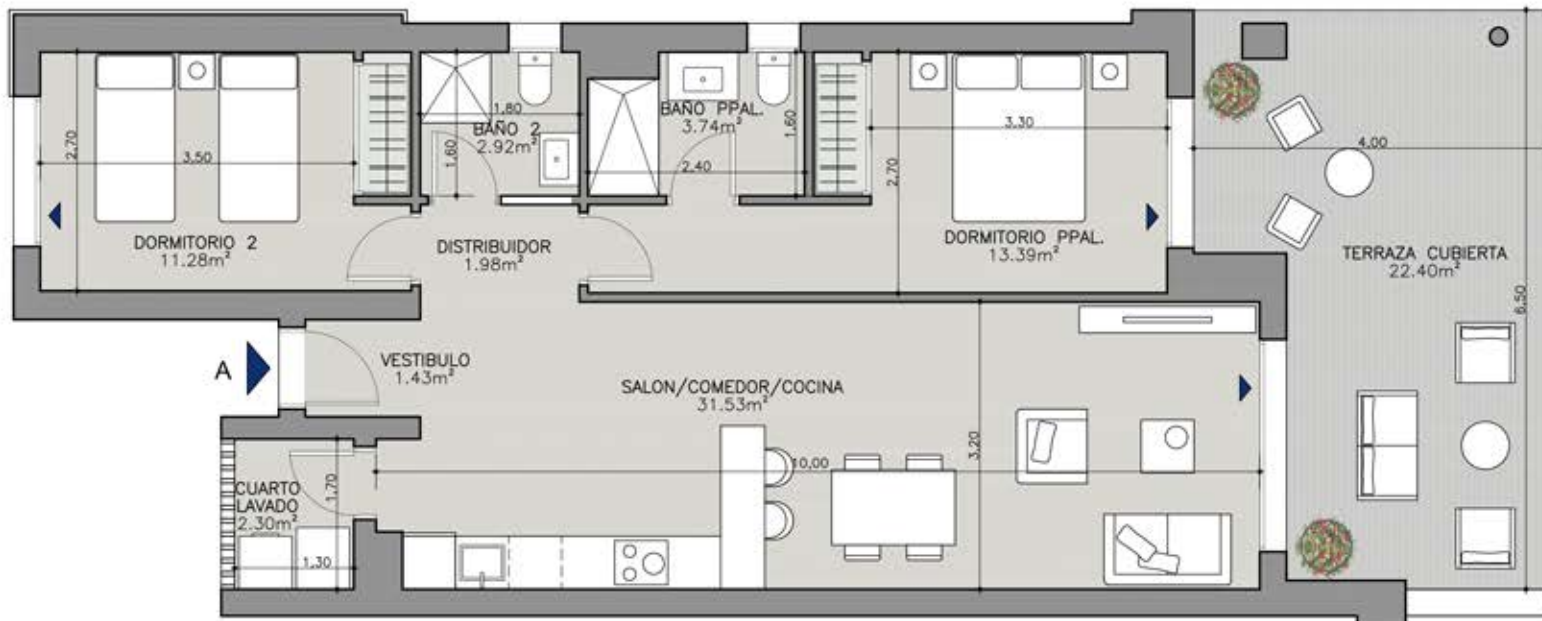

BLOQUE 2

Zona a ajardinar. Sin césped ni plantaciones.

V2D.01U

BLOQUE 2
PLANTA BAJA - LETRA A

Superficie Útil Interior	68,53 m²
Superficie Útil Exterior Cubierta	22,40 m²
Superficie Útil Total	90,93 m²
Superficie Útil Exterior Descubierta	100,54 m²
Superficie Construida con Comunes	126,81 m²

Superficies según Decreto 218/2005

Superficie Útil	75,38 m²
Superficie Construida	114,39 m²

Edición 10

Agosto 2023