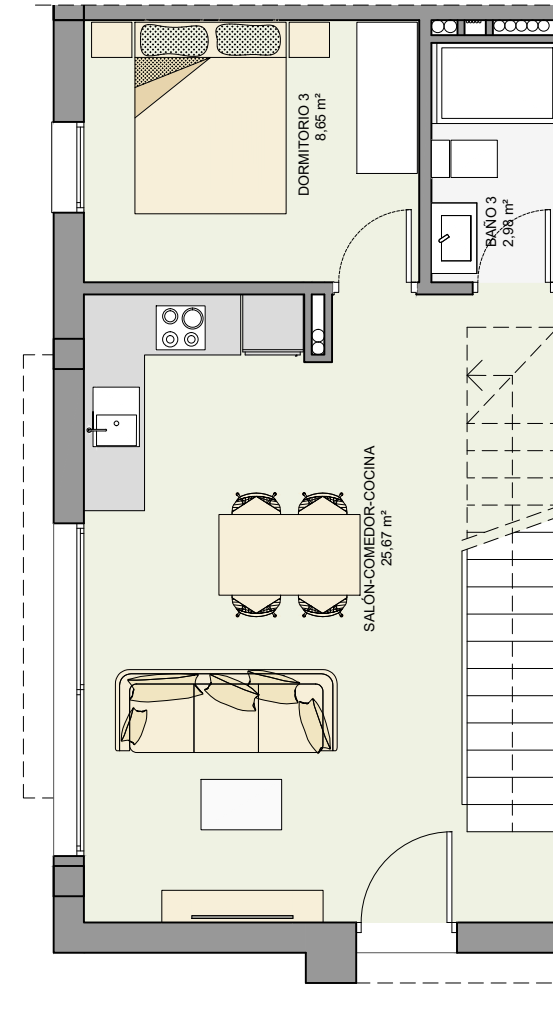

PARCELA 59
ESCALA 1/100

PLANTA BAJA

PLANTA PRIMERA

VIVIENDA 59
ESCALA 1/75

TIPO A - OPCIÓN 3 DORMITORIOS

CUADRO DE SUPERFICIES	
PARCELA	m ²
Ocupación de la vivienda	49,33
Zona de aparcamiento	38,87
Jardín	24,45
SUPERFICIE TOTAL DE LA PARCELA	112,65
VIVIENDA	m ²
Planta Baja	49,33
Planta Primera	38,72
Terraza en planta primera	8,70
SUPERFICIE TOTAL DE LA VIVIENDA	88,05