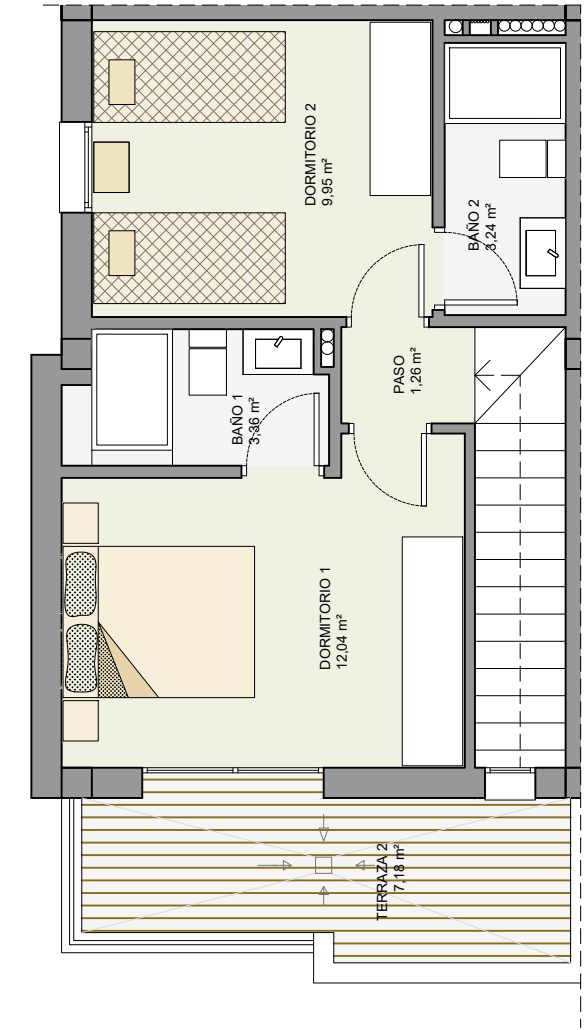

PARCELA 59
ESCALA 1/100

PLANTA BAJA

PLANTA PRIMERA

VIVIENDA 59
ESCALA 1/75

TIPO A - OPCIÓN 3 DORMITORIOS

CUADRO DE SUPERFICIES	
PARCELA	m ²
Ocupación de la vivienda	49,33
Zona de aparcamiento	38,87
Jardín	24,45
SUPERFICIE TOTAL DE LA PARCELA	112,65
VIVIENDA	m ²
Planta Baja	49,33
Planta Primera	38,72
Terraza en planta primera	8,70
SUPERFICIE TOTAL DE LA VIVIENDA	88,05