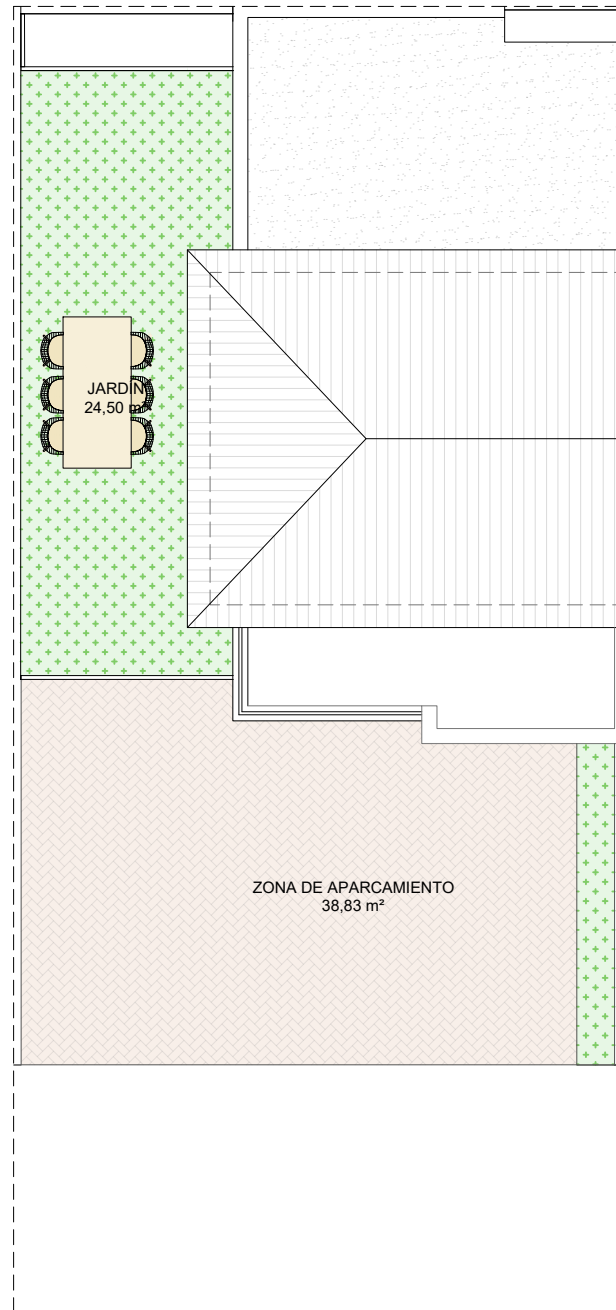

PARCELA 59
ESCALA 1/100

PLANTA BAJA

PLANTA PRIMERA

VIVIENDA 59
ESCALA 1/75

TIPO A - OPCIÓN 3 DORMITORIOS

CUADRO DE SUPERFICIES	
PARCELA	m ²
Ocupación de la vivienda	49,33
Zona de aparcamiento	38,87
Jardín	24,45
SUPERFICIE TOTAL DE LA PARCELA	112,65
VIVIENDA	m ²
Planta Baja	49,33
Planta Primera	38,72
Terraza en planta primera	8,70
SUPERFICIE TOTAL DE LA VIVIENDA	88,05