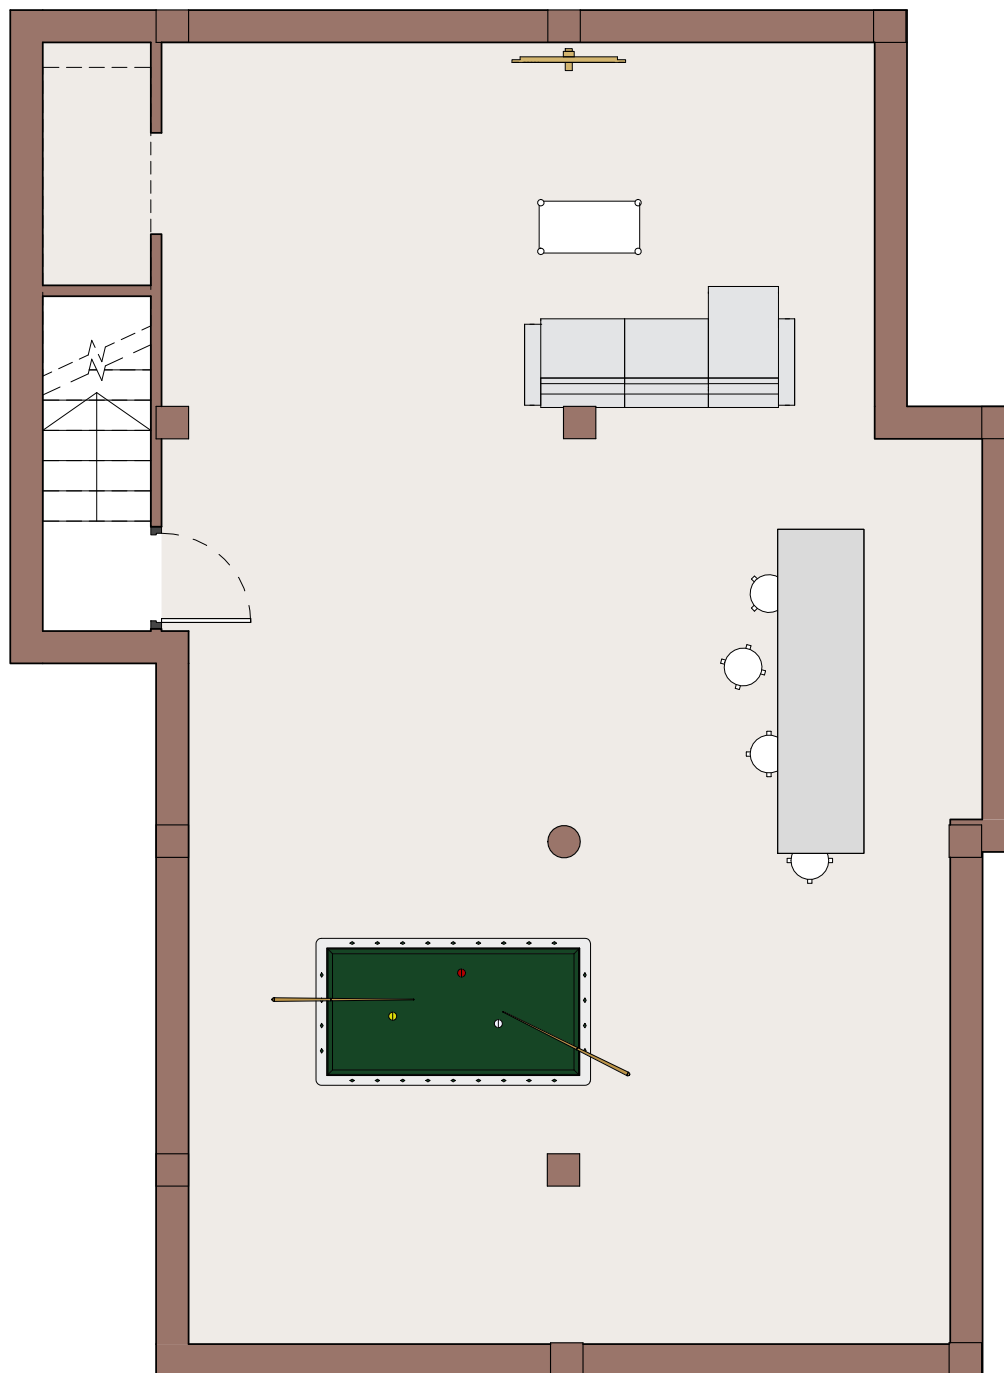

MODELO ESTRELLA - S

PLANTA 1 - BAJA

3 dormitorios
2 baños

SUPERFICIE CONSTRUIDA
90,00 M²

MODELO ESTRELLA - S

PLANTA 2 - CUBIERTA SOLARIUM

3 dormitorios
2 baños

SUPERFICIE DE SOLARIUM
90,00 M²

MODELO ESTRELLA - S

PLANTA SOTANO

3 dormitorios
2 baños

SUPERFICIE DE SOTANO
100,00 M²

MODELO ESTRELLA - S PARCELA

3 dormitorios
2 baños

SUPERFICIE CONSTRUIDA: 90,00 M²

SUPERFICIE DE SOLARIUM: 90,00 M²

SUPERFICIE DE SOTANO (OPCIONAL): 100,00 M²

Representación gráfica sin valor contractual sujeta a posibles cambios. La propiedad se reserva los derechos a llevar a cabo modificaciones por motivos técnicos y cumpliendo la normativa vigente.