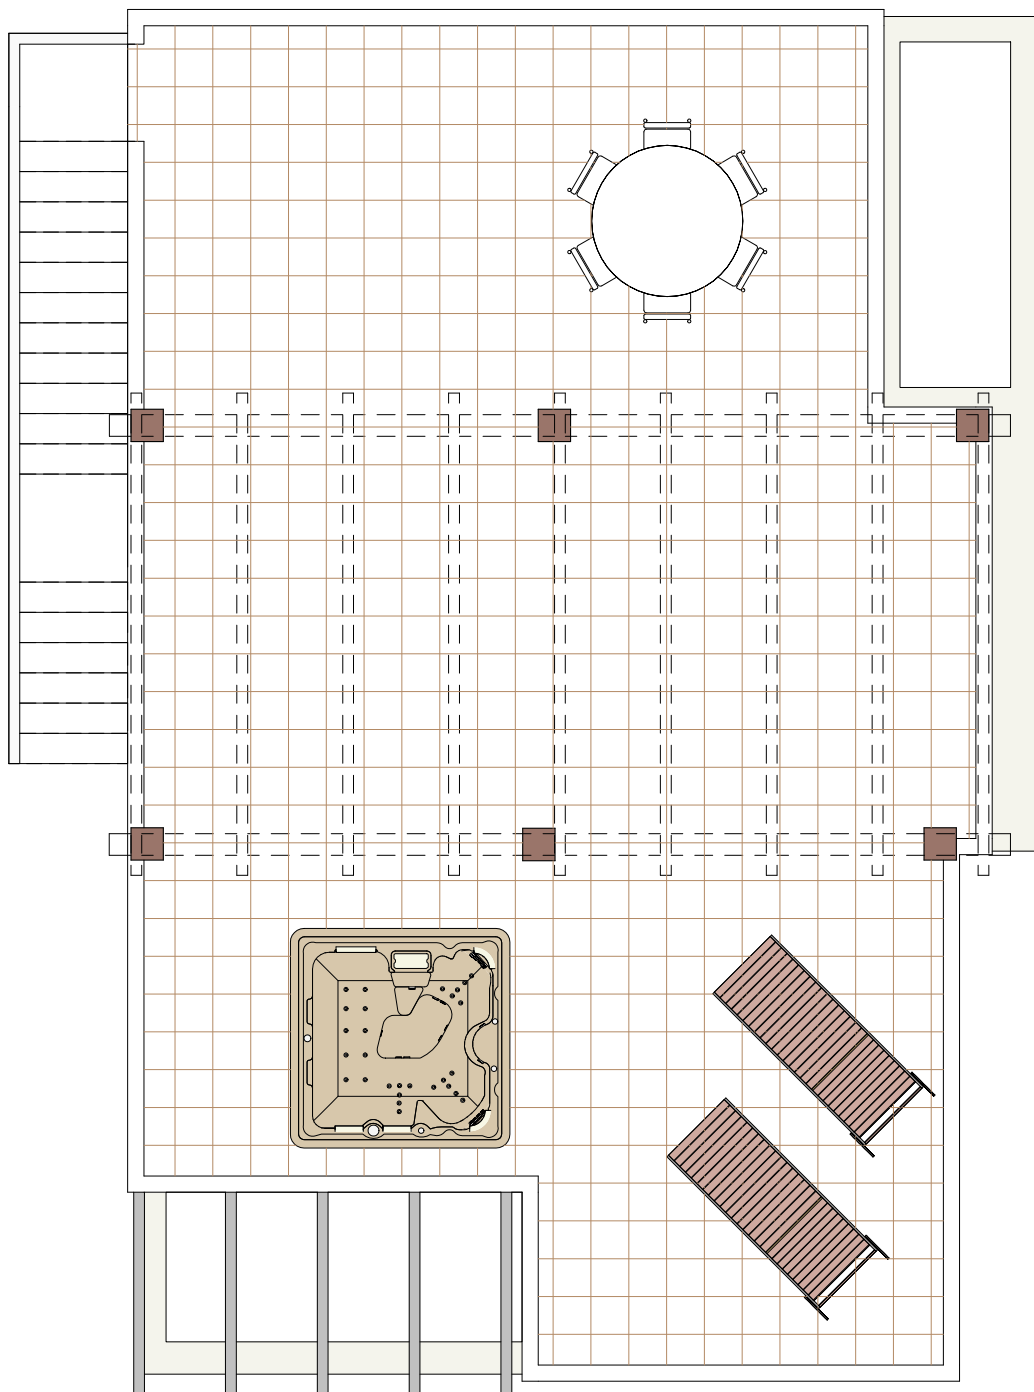

MODELO ESTRELLA - S

PLANTA 1 - BAJA

3 dormitorios
2 baños

SUPERFICIE CONSTRUIDA
90,00 M²

MODELO ESTRELLA - S

PLANTA 2 - CUBIERTA SOLARIUM

3 dormitorios
2 baños

SUPERFICIE DE SOLARIUM
90,00 M²

MODELO ESTRELLA - S

PLANTA SOTANO

3 dormitorios
2 baños

SUPERFICIE DE SOTANO
100,00 M²

MODELO ESTRELLA - S PARCELA

3 dormitorios
2 baños

SUPERFICIE CONSTRUIDA: 90,00 M²

SUPERFICIE DE SOLARIUM: 90,00 M²

SUPERFICIE DE SOTANO (OPCIONAL): 100,00 M²

Representación gráfica sin valor contractual sujeta a posibles cambios. La propiedad se reserva los derechos a llevar a cabo modificaciones por motivos técnicos y cumpliendo la normativa vigente.