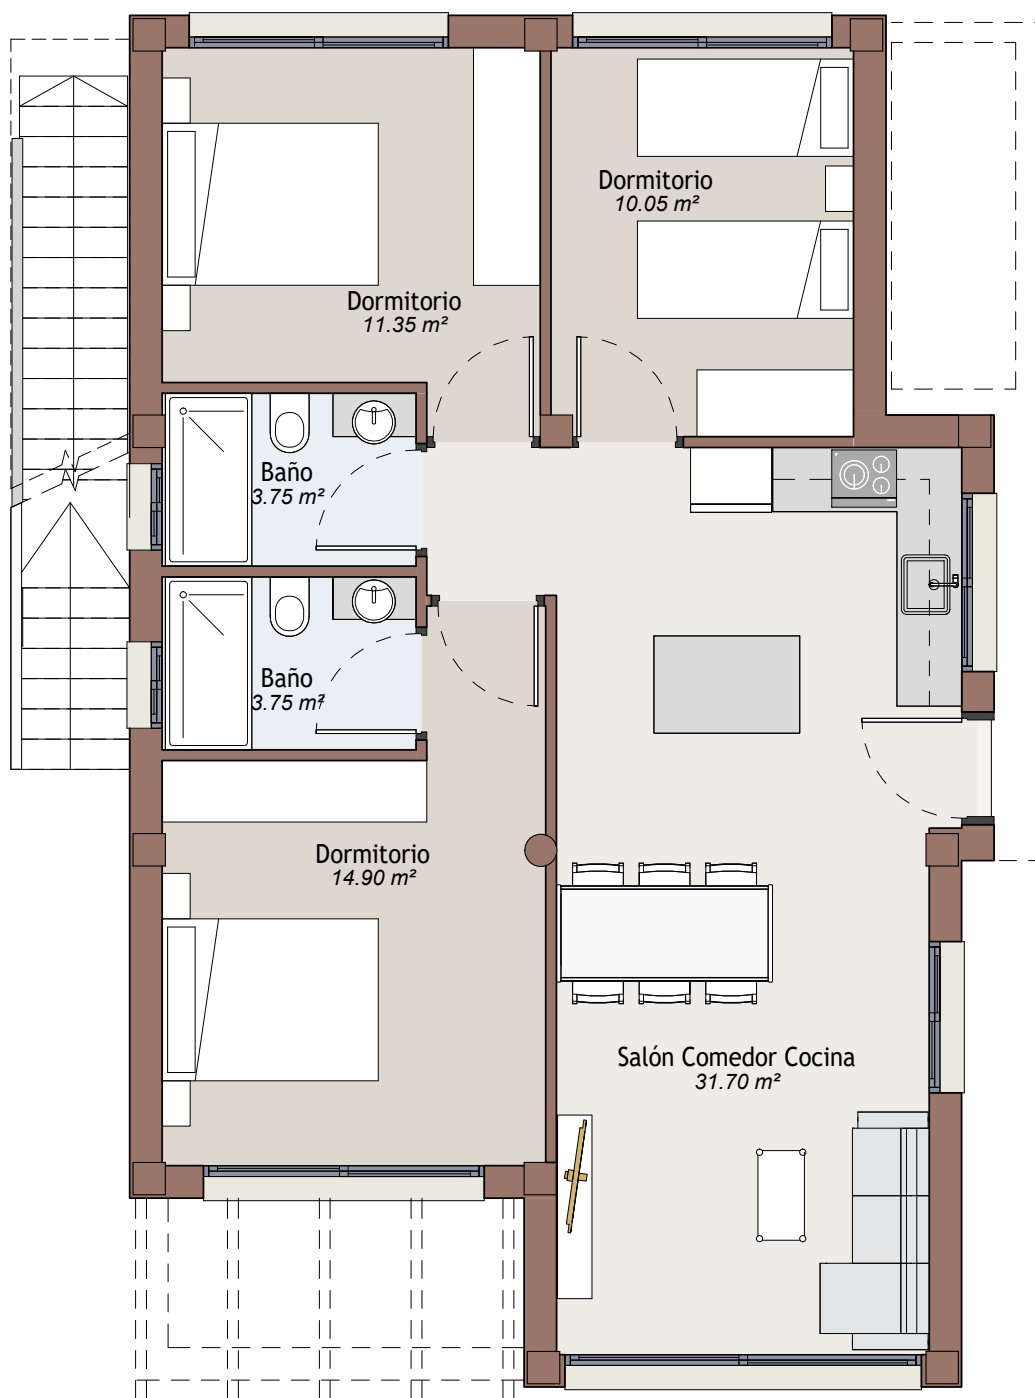

MODELO ESTRELLA - S

PLANTA 1 - BAJA

3 dormitorios
2 baños

SUPERFICIE CONSTRUIDA
90,00 M²

MODELO ESTRELLA - S

PLANTA 2 - CUBIERTA SOLARIUM

3 dormitorios
2 baños

SUPERFICIE DE SOLARIUM
90,00 M²

MODELO ESTRELLA - S

PLANTA SOTANO

3 dormitorios
2 baños

SUPERFICIE DE SOTANO
100,00 M²

MODELO ESTRELLA - S PARCELA

3 dormitorios
2 baños

SUPERFICIE CONSTRUIDA: 90,00 M²

SUPERFICIE DE SOLARIUM: 90,00 M²

SUPERFICIE DE SOTANO (OPCIONAL): 100,00 M²

Representación gráfica sin valor contractual sujeta a posibles cambios. La propiedad se reserva los derechos a llevar a cabo modificaciones por motivos técnicos y cumpliendo la normativa vigente.