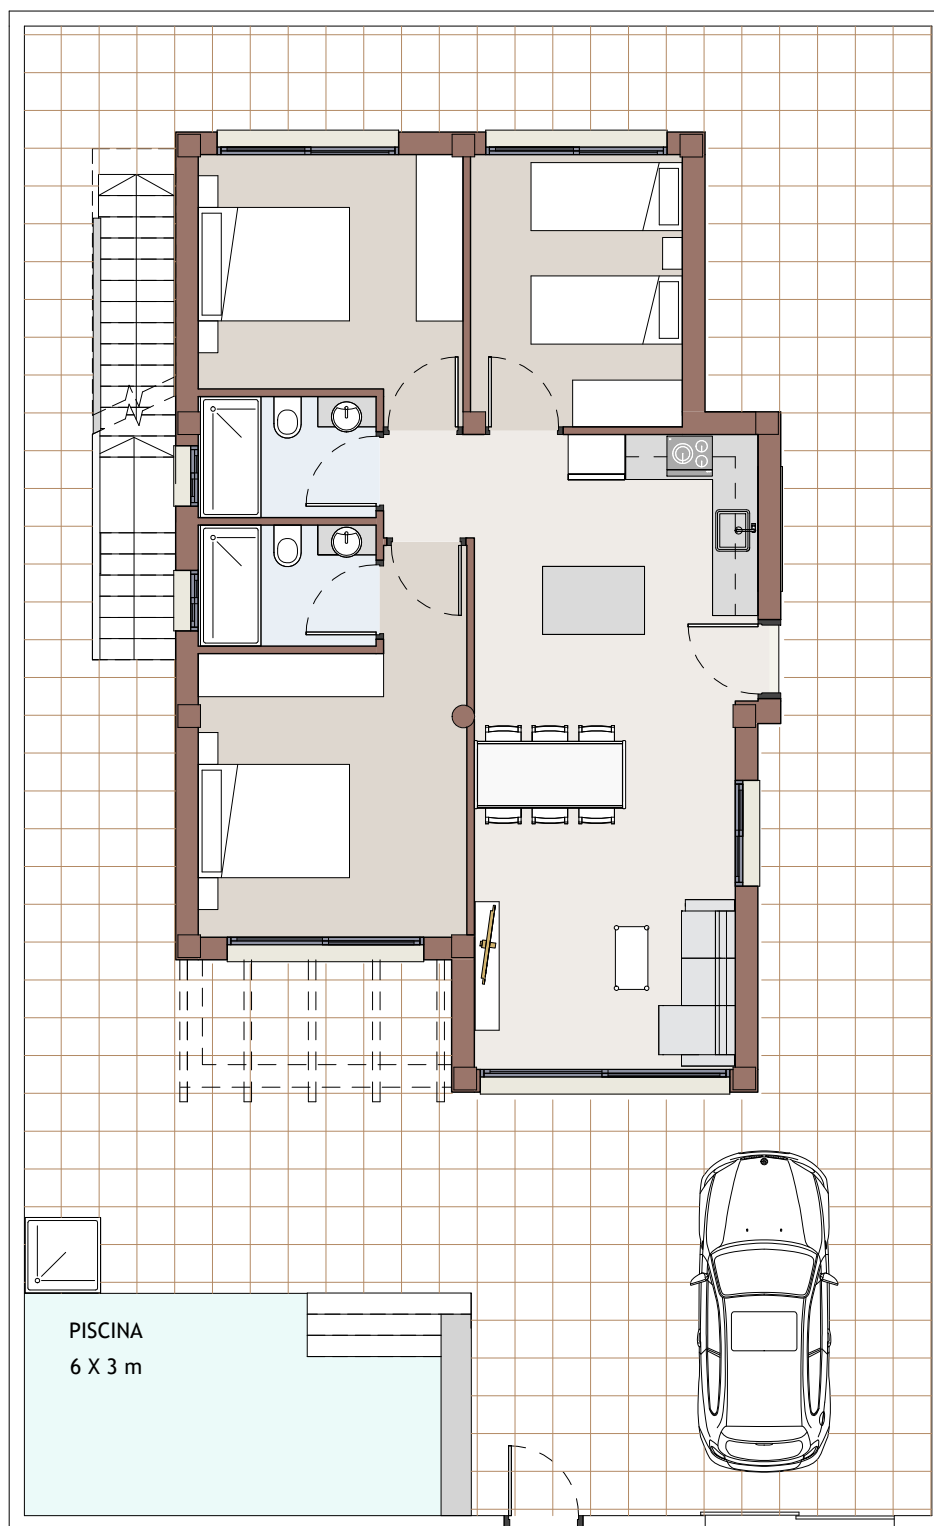

MODELO ESTRELLA - S

PLANTA 1 - BAJA

3 dormitorios
2 baños

SUPERFICIE CONSTRUIDA
90,00 M²

MODELO ESTRELLA - S

PLANTA 2 - CUBIERTA SOLARIUM

3 dormitorios
2 baños

SUPERFICIE DE SOLARIUM
90,00 M²

MODELO ESTRELLA - S

PLANTA SOTANO

3 dormitorios
2 baños

SUPERFICIE DE SOTANO
100,00 M²

MODELO ESTRELLA - S PARCELA

3 dormitorios
2 baños

SUPERFICIE CONSTRUIDA: 90,00 M²

SUPERFICIE DE SOLARIUM: 90,00 M²

SUPERFICIE DE SOTANO (OPCIONAL): 100,00 M²

Representación gráfica sin valor contractual sujeta a posibles cambios. La propiedad se reserva los derechos a llevar a cabo modificaciones por motivos técnicos y cumpliendo la normativa vigente.