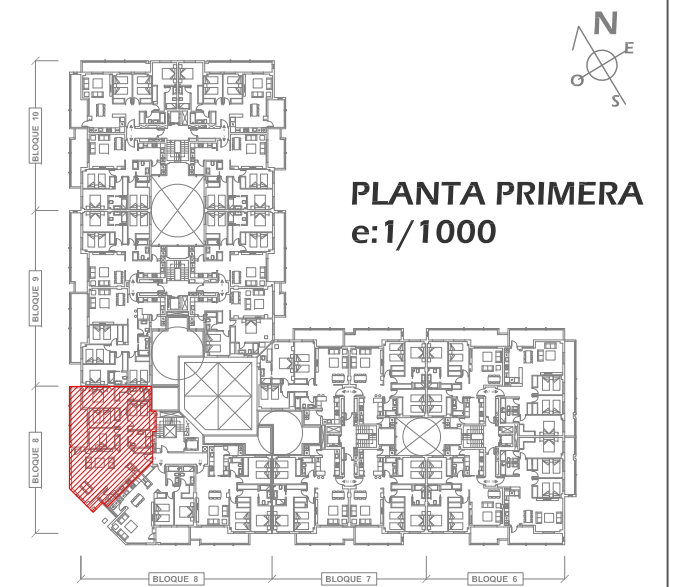

**BLOQUE 8
APARTAMENTO 109**

Superficies utiles

Distribuidor / Corridor	12,51 m ²
Cocina / Kitchen	8,14 m ²
Salón - Comedor / Living Room	36,68 m ²
Dormitorio 1 Principal / Master Bedroom	16,14 m ²
Baño 1 / Bathroom 1	6,27 m ²
Dormitorio 2 / Bedroom 2	9,94 m ²
Baño 2 Principal / Master Bathroom	4,46 m ²
Dormitorio 3 / Bedroom 3	10,26 m ²
Dormitorio 4 / Bedroom 4	11,77 m ²
Terraza / Terrace	14,33 m ²
Lavadero / Laundry	2,30 m ²
TOTAL	132,80 m²