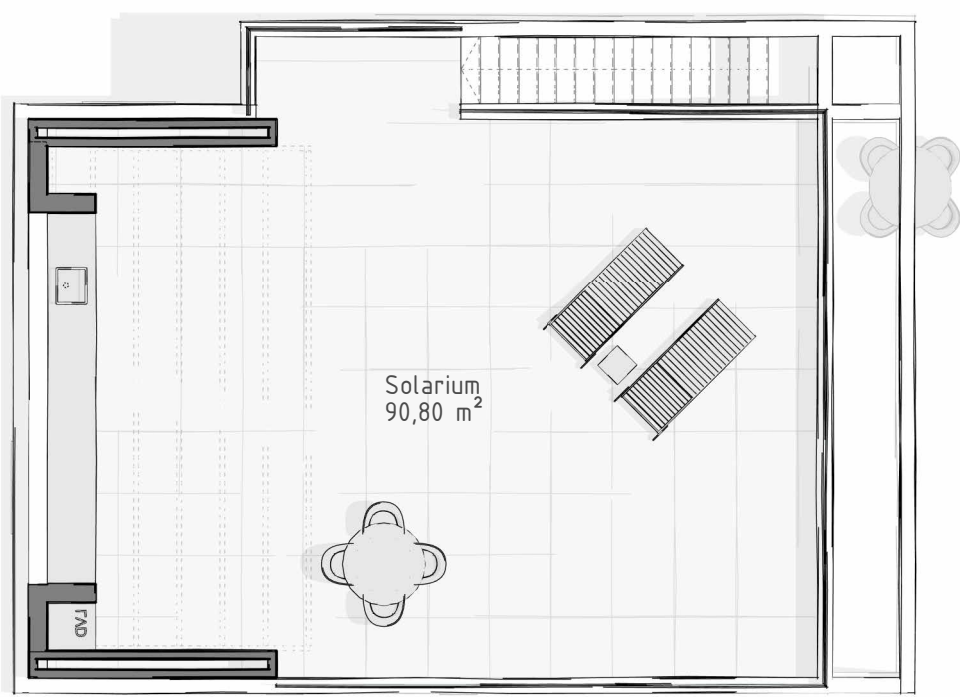

Villa  
Vera PLAYA  
(ALMERÍA)

VILLA D3.3  
HOUSE D3.3

CUADRO DE SUPERFICIES - SIZES	
Sup. Construida - Building	101,19 m <sup>2</sup>
Terraza cubierta - Porch	3,78 m <sup>2</sup>
Terraza - Terrace	281,42 m <sup>2</sup>
Solarium	90,80 m <sup>2</sup>
<b>TOTAL:</b>	<b>477,19 m<sup>2</sup></b>

PARCELA D3.3  
420 M2

PLANTA BAJA

SOLARIUM