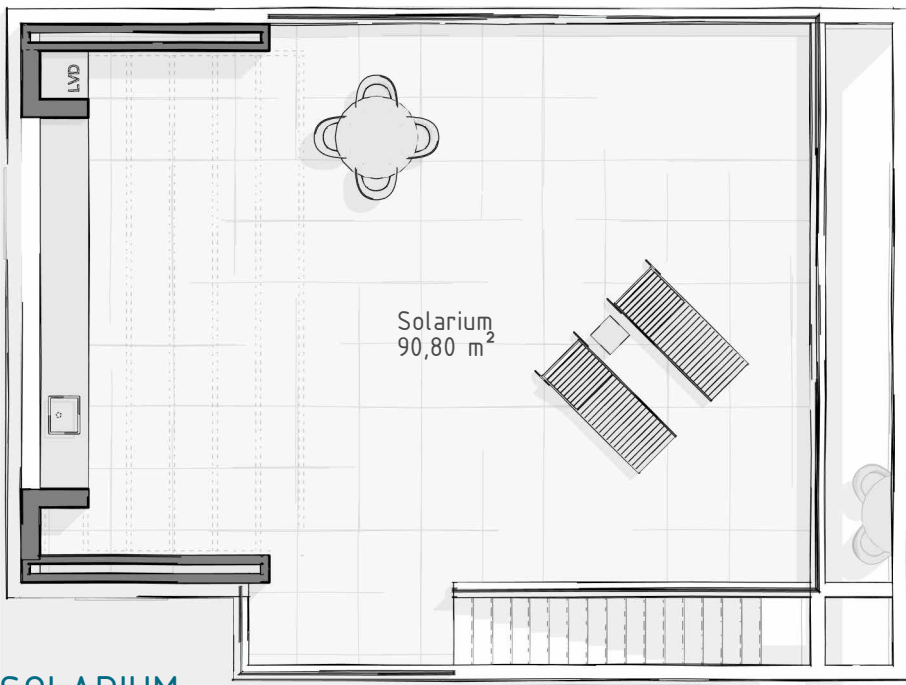

Terraza  
338,70 m<sup>2</sup>

Villa  
Vera PLAYA  
(ALMERÍA)

VILLA D3.4  
HOUSE D3.4

CUADRO DE SUPERFICIES - SIZES
Sup. Construida - Building m <sup>2</sup> : 101,19 m <sup>2</sup>
Terraza cubierta - Porch: 3,78 m <sup>2</sup>
Terraza - Terrace: 338,70 m <sup>2</sup>
Solarium: 90,80 m <sup>2</sup>
TOTAL: 534,47 m <sup>2</sup>

PARCELA D3.4  
485 M2

PLANTA BAJA

SOLARIUM