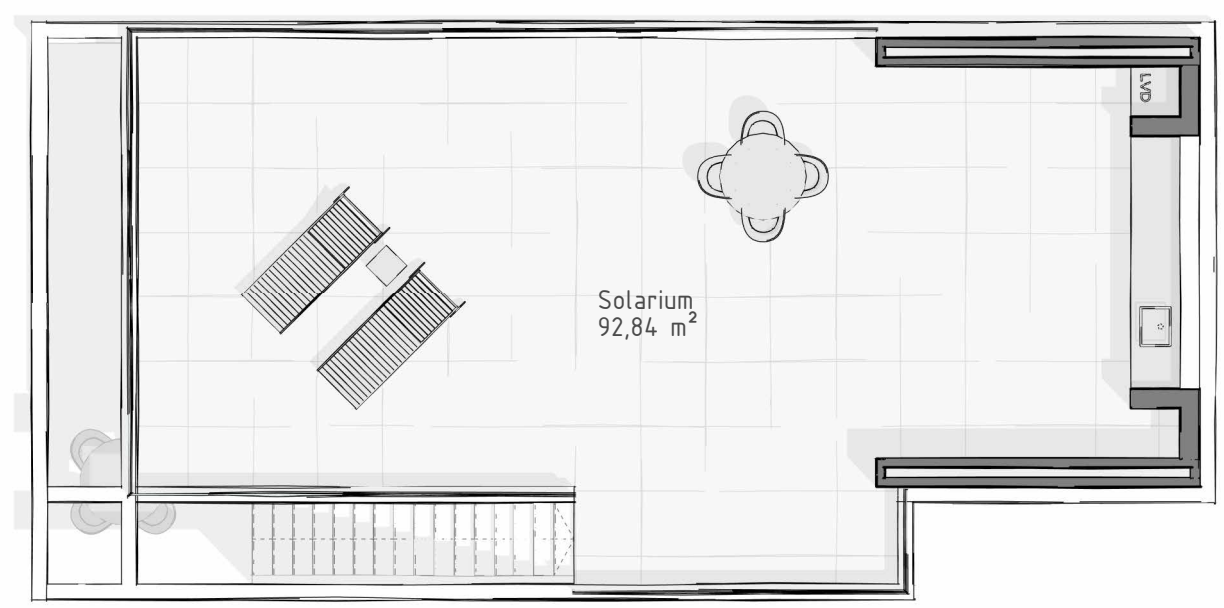

Villa
Vera PLAYA
(ALMERÍA)

VILLA D3.6
HOUSE D3.6

CUADRO DE SUPERFICIES - SIZES	
Sup. Construida - Building	100,00 m ²
Terraza cubierta - Porch	6,09 m ²
Terraza - Terrace	305,37 m ²
Solarium	92,84 m ²
TOTAL:	504,30 m²

PARCELA D3.6
446 M2

PLANTA BAJA

SOLARIUM