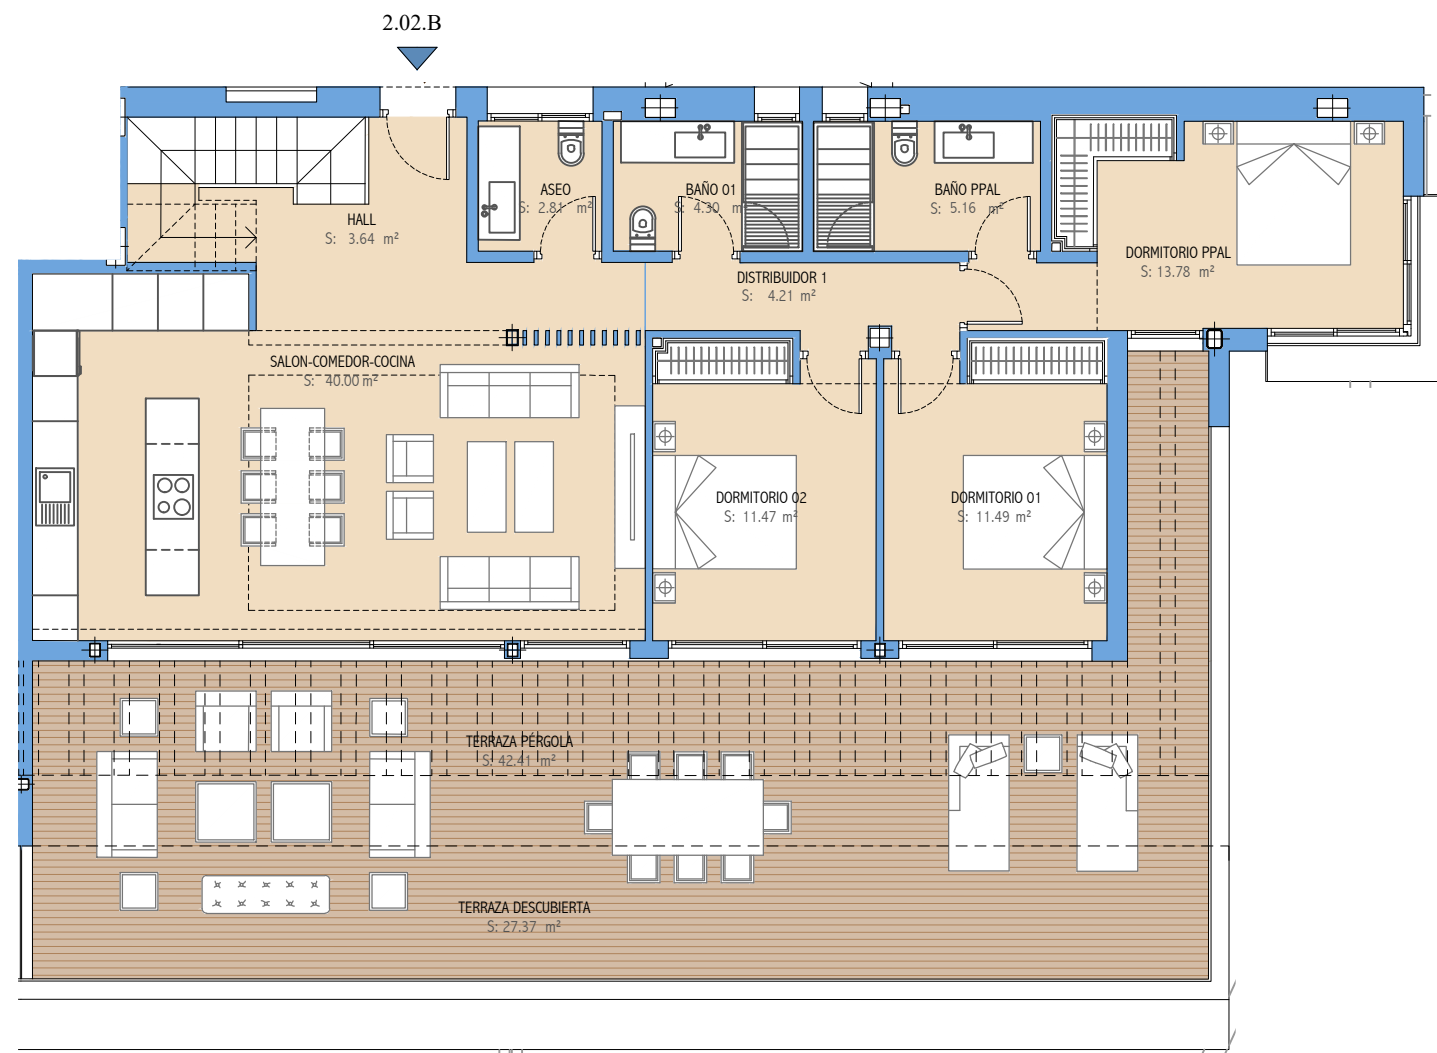

PLANTA SOLÁRIUM

PLANTA ÁTICO

SUPERFICIES ÚTILES

INTERIOR	EXTERIOR		
VIVIENDA	TERRAZAS	SOLARIUM	TOTAL EXTERIOR
98,13 m <sup>2</sup>	69,78 m <sup>2</sup>	100,97 m <sup>2</sup>	170,75 m <sup>2</sup>

SUPERFICIES CONSTRUIDAS

INTERIOR	EXTERIOR		
VIVIENDA+ZCC	TERRAZAS	SOLARIUM	TOTAL EXTERIOR
153,50 m <sup>2</sup>	77,36 m <sup>2</sup>	113,37 m <sup>2</sup>	190,73 m <sup>2</sup>

SUPERFICIES ÚTILES SEGÚN DECRETO BOJA 218/2005

VIVIENDA	EXTERIORES
107,94 m <sup>2</sup>	187,83 m <sup>2</sup>

EMPLAZAMIENTO GENERAL