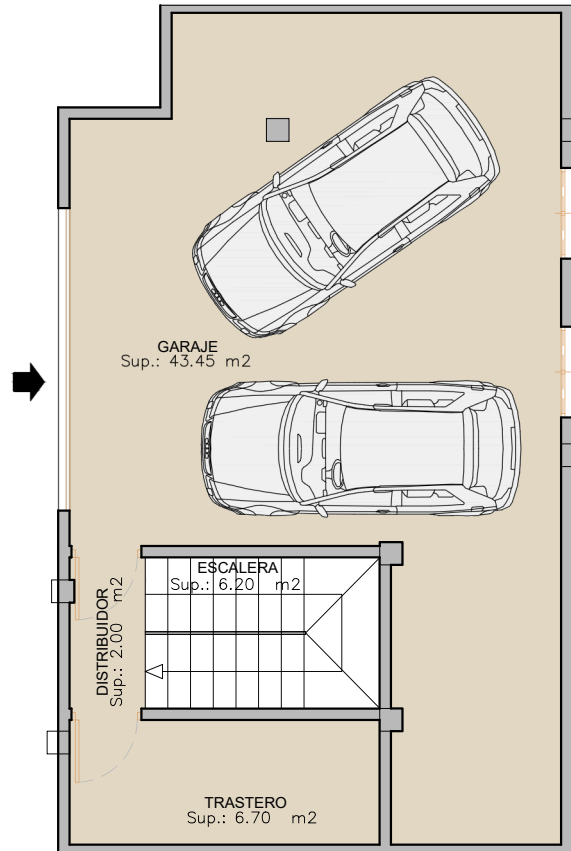

PLANTA SOTANO

VILLA 4_BIS

CUADRO DE SUPERFICIES (m²)	
	CONSTRUIDA
PLANTA SOTANO	65,55
PLANTA BAJA	100,25
PLANTA PRIMERA	59,70
TOTAL	225,50

TERRAZA DESCUBIERTA PL. BAJA	107,70m²
TERRAZA DESCUBIERTA PL. PRIMERA	19,10m²
TOTAL DE TERRAZAS DESCUBIERTAS	126,80m²
TERRAZA SUPERFICIE DE VILLA	227,00 m²

PLANTA GENERAL

PLANTA PRIMERA

VILLA 4_BIS

CUADRO DE SUPERFICIES (m²)	
	CONSTRUIDA
PLANTA SOTANO	65,55
PLANTA BAJA	100,25
PLANTA PRIMERA	59,70
TOTAL	225,50

TERRAZA DESCUBIERTA PL. BAJA	107,70m²
TERRAZA DESCUBIERTA PL. PRIMERA	19,10m²
TOTAL DE TERRAZAS DESCUBIERTAS	126,80m²
TERRAZA SUPERFICIE DE VILLA	227,00 m²

PLANTA GENERAL

PLANTA CUBIERTA

VILLA 4_BIS

CUADRO DE SUPERFICIES (m ²)	
	CONSTRUIDA
PLANTA SOTANO	65,55
PLANTA BAJA	100,25
PLANTA PRIMERA	59,70
TOTAL	225,50

TERRAZA DESCUBIERTA PL. BAJA	107,70m ²
TERRAZA DESCUBIERTA PL. PRIMERA	19,10m ²
TOTAL DE TERRAZAS DESCUBIERTAS	126,80m ²
TERRAZA SUPERFICIE DE VILLA	227,00 m ²