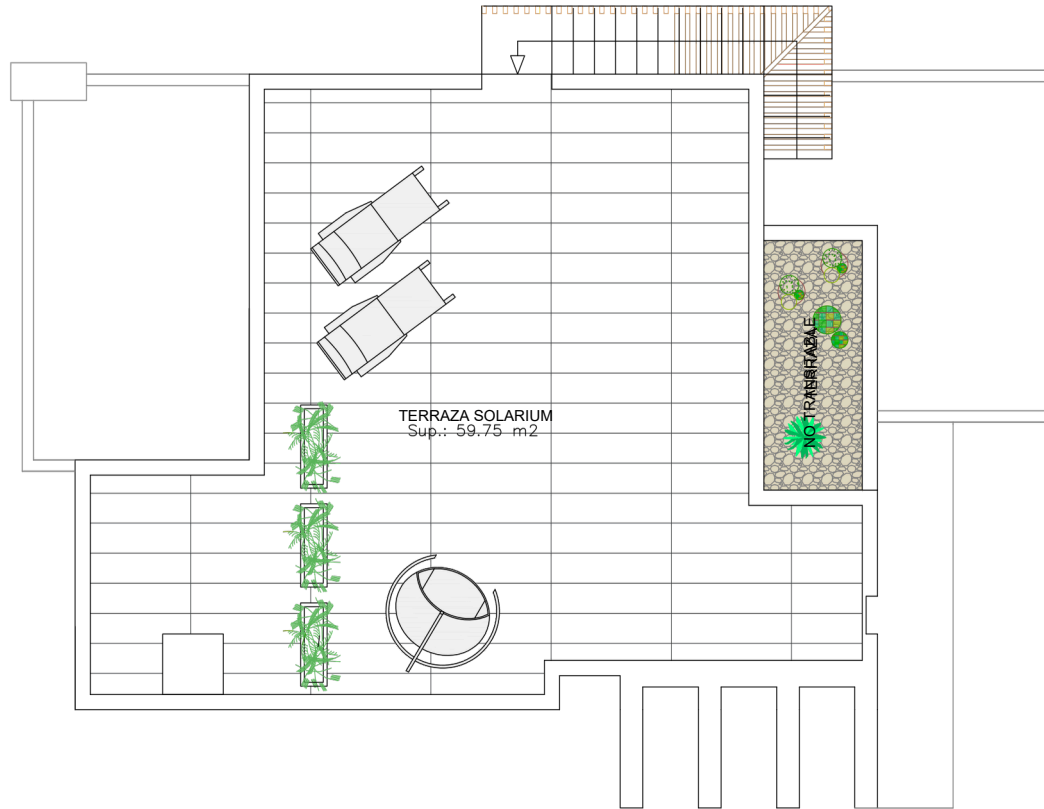

PLANTA SOTANO

VILLA 4_BIS

CUADRO DE SUPERFICIES (m²)	
	CONSTRUIDA
PLANTA SOTANO	65,55
PLANTA BAJA	100,25
PLANTA PRIMERA	59,70
TOTAL	225,50

TERRAZA DESCUBIERTA PL. BAJA	107,70m²
TERRAZA DESCUBIERTA PL. PRIMERA	19,10m²
TOTAL DE TERRAZAS DESCUBIERTAS	126,80m²
TERRAZA SUPERFICIE DE VILLA	227,00 m²

PLANTA GENERAL

PLANTA PRIMERA

VILLA 4_BIS

CUADRO DE SUPERFICIES (m²)	
	CONSTRUIDA
PLANTA SOTANO	65,55
PLANTA BAJA	100,25
PLANTA PRIMERA	59,70
TOTAL	225,50

TERRAZA DESCUBIERTA PL. BAJA	107,70m²
TERRAZA DESCUBIERTA PL. PRIMERA	19,10m²
TOTAL DE TERRAZAS DESCUBIERTAS	126,80m²
TERRAZA SUPERFICIE DE VILLA	227,00 m²

PLANTA GENERAL

PLANTA CUBIERTA

VILLA 4_BIS

CUADRO DE SUPERFICIES (m ²)	
	CONSTRUIDA
PLANTA SOTANO	65,55
PLANTA BAJA	100,25
PLANTA PRIMERA	59,70
TOTAL	225,50

TERRAZA DESCUBIERTA PL. BAJA	107,70m ²
TERRAZA DESCUBIERTA PL. PRIMERA	19,10m ²
TOTAL DE TERRAZAS DESCUBIERTAS	126,80m ²
TERRAZA SUPERFICIE DE VILLA	227,00 m ²

PLANTA GENERAL