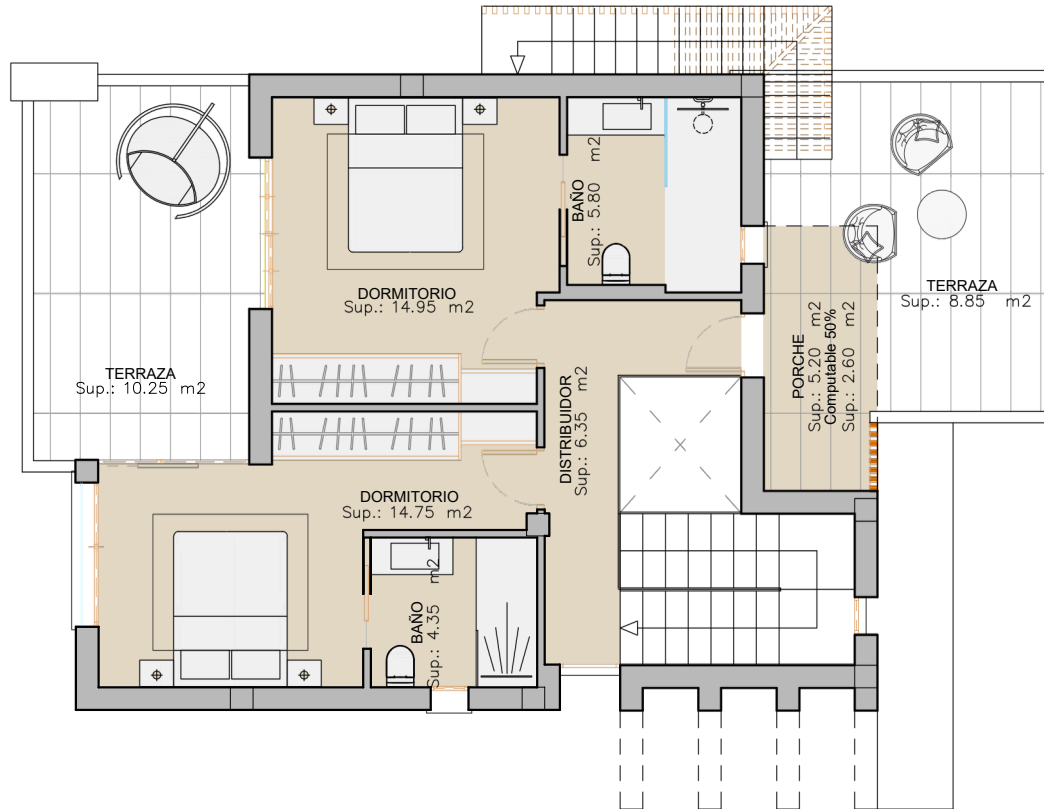

PLANTA SOTANO

VILLA 4_BIS

CUADRO DE SUPERFICIES (m²)	
	CONSTRUIDA
PLANTA SOTANO	65,55
PLANTA BAJA	100,25
PLANTA PRIMERA	59,70
TOTAL	225,50

TERRAZA DESCUBIERTA PL. BAJA	107,70m²
TERRAZA DESCUBIERTA PL. PRIMERA	19,10m²
TOTAL DE TERRAZAS DESCUBIERTAS	126,80m²
TERRAZA SUPERFICIE DE VILLA	227,00 m²

PLANTA GENERAL

PLANTA PRIMERA

VILLA 4_BIS

CUADRO DE SUPERFICIES (m²)	
	CONSTRUIDA
PLANTA SOTANO	65,55
PLANTA BAJA	100,25
PLANTA PRIMERA	59,70
TOTAL	225,50

TERRAZA DESCUBIERTA PL. BAJA	107,70m²
TERRAZA DESCUBIERTA PL. PRIMERA	19,10m²
TOTAL DE TERRAZAS DESCUBIERTAS	126,80m²
TERRAZA SUPERFICIE DE VILLA	227,00 m²

PLANTA GENERAL

PLANTA CUBIERTA

VILLA 4_BIS

CUADRO DE SUPERFICIES (m ²)	
	CONSTRUIDA
PLANTA SOTANO	65,55
PLANTA BAJA	100,25
PLANTA PRIMERA	59,70
TOTAL	225,50

TERRAZA DESCUBIERTA PL. BAJA	107,70m ²
TERRAZA DESCUBIERTA PL. PRIMERA	19,10m ²
TOTAL DE TERRAZAS DESCUBIERTAS	126,80m ²
TERRAZA SUPERFICIE DE VILLA	227,00 m ²