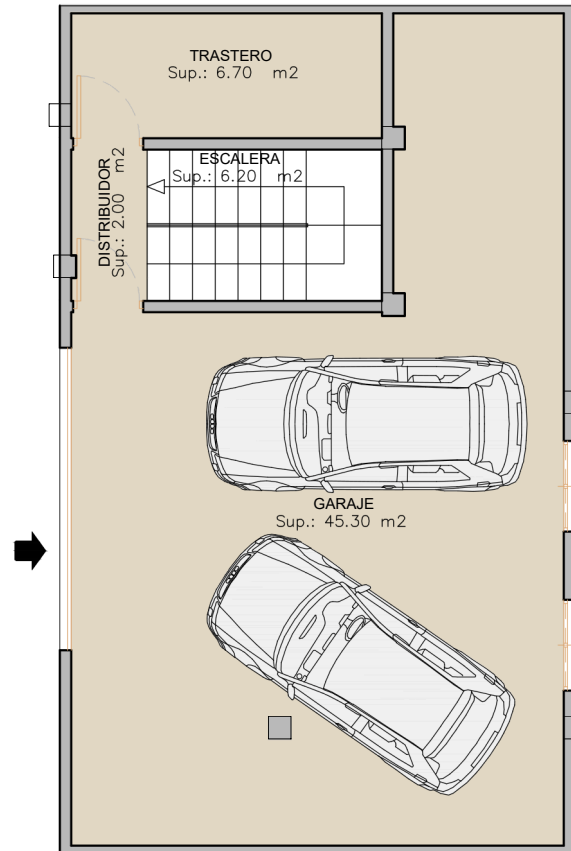

PLANTA SOTANO

VILLA 7

CUADRO DE SUPERFICIES (m ²)	
	CONSTRUIDA
PLANTA SOTANO	65,55
PLANTA BAJA	100,25
PLANTA PRIMERA	59,70
TOTAL	225,50

TERRAZA DESCUBIERTA PL. BAJA	88,00m ²
TERRAZA DESCUBIERTA PL. PRIMERA	19,10m ²
TOTAL DE TERRAZAS DESCUBIERTAS	107,10m ²
PARCELA VILLA 7	207,00 m ²

PLANTA GENERAL

PLANTA BAJA

VILLA 7

CUADRO DE SUPERFICIES (m ²)	
	CONSTRUIDA
PLANTA SOTANO	65,55
PLANTA BAJA	100,25
PLANTA PRIMERA	59,70
TOTAL	225,50

TERRAZA DESCUBIERTA PL. BAJA	88,00m ²
TERRAZA DESCUBIERTA PL. PRIMERA	19,10m ²
TOTAL DE TERRAZAS DESCUBIERTAS	107,10m ²

PARCELA VILLA 7	207,00 m ²
-----------------	-----------------------

PLANTA GENERAL

PLANTA PRIMERA

VILLA 7

CUADRO DE SUPERFICIES (m²)	
	CONSTRUIDA
PLANTA SOTANO	65,55
PLANTA BAJA	100,25
PLANTA PRIMERA	59,70
TOTAL	225,50

TERRAZA DESCUBIERTA PL. BAJA	88,00m²
TERRAZA DESCUBIERTA PL. PRIMERA	19,10m²
TOTAL DE TERRAZAS DESCUBIERTAS	107,10m²
PARCELA VILLA 7	207,00 m²

PLANTA GENERAL