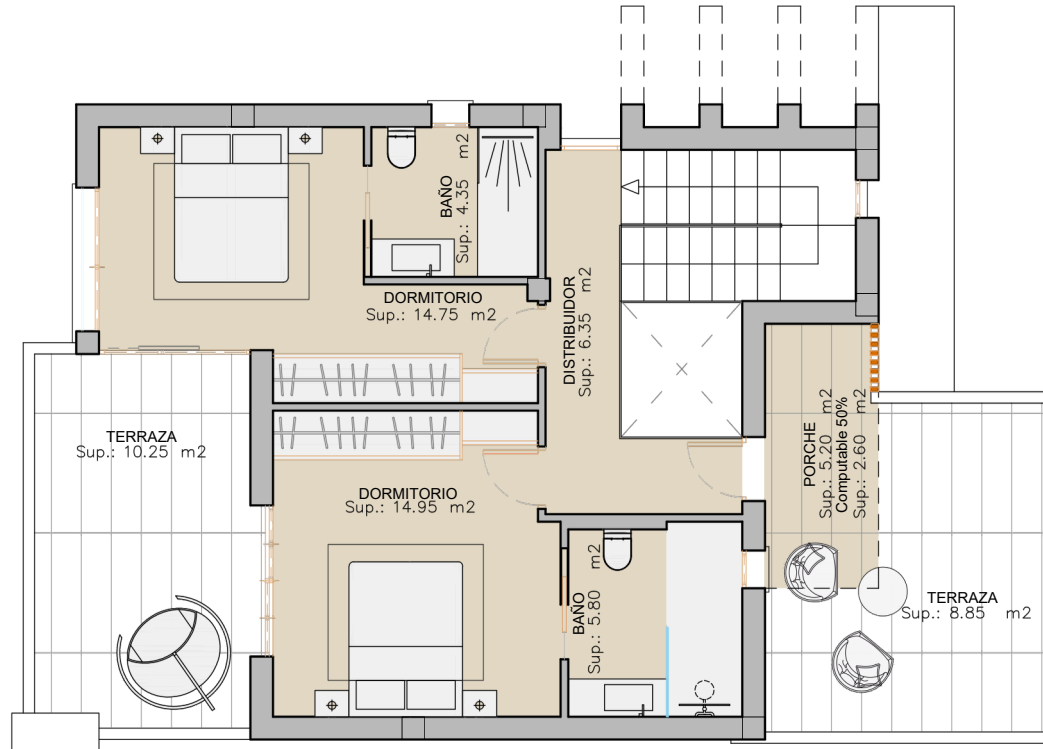

PLANTA SOTANO

VILLA 7

CUADRO DE SUPERFICIES (m ²)	
	CONSTRUIDA
PLANTA SOTANO	65,55
PLANTA BAJA	100,25
PLANTA PRIMERA	59,70
TOTAL	225,50

TERRAZA DESCUBIERTA PL. BAJA	88,00m ²
TERRAZA DESCUBIERTA PL. PRIMERA	19,10m ²
TOTAL DE TERRAZAS DESCUBIERTAS	107,10m ²
PARCELA VILLA 7	207,00 m ²

PLANTA GENERAL

PLANTA BAJA

VILLA 7

CUADRO DE SUPERFICIES (m ²)	
	CONSTRUIDA
PLANTA SOTANO	65,55
PLANTA BAJA	100,25
PLANTA PRIMERA	59,70
TOTAL	225,50

TERRAZA DESCUBIERTA PL. BAJA	88,00m ²
TERRAZA DESCUBIERTA PL. PRIMERA	19,10m ²
TOTAL DE TERRAZAS DESCUBIERTAS	107,10m ²

PARCELA VILLA 7	207,00 m ²
-----------------	-----------------------

PLANTA GENERAL

PLANTA PRIMERA

VILLA 7

CUADRO DE SUPERFICIES (m²)	
	CONSTRUIDA
PLANTA SOTANO	65,55
PLANTA BAJA	100,25
PLANTA PRIMERA	59,70
TOTAL	225,50

TERRAZA DESCUBIERTA PL. BAJA	88,00m²
TERRAZA DESCUBIERTA PL. PRIMERA	19,10m²
TOTAL DE TERRAZAS DESCUBIERTAS	107,10m²
PARCELA VILLA 7	207,00 m²

PLANTA GENERAL