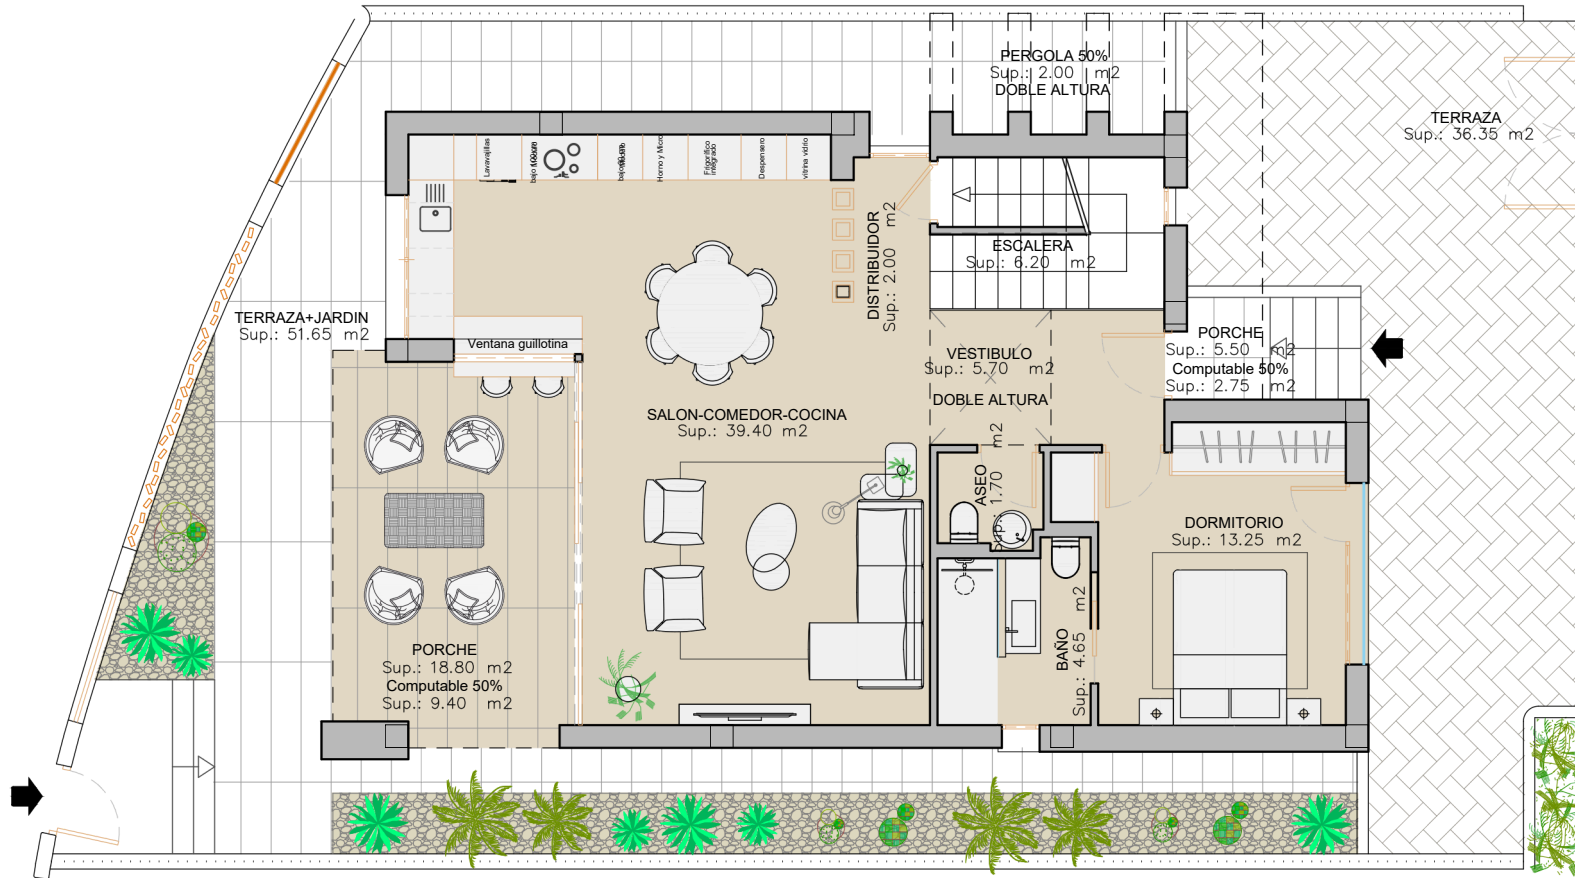

PLANTA SOTANO

VILLA 7

CUADRO DE SUPERFICIES (m ²)	
	CONSTRUIDA
PLANTA SOTANO	65,55
PLANTA BAJA	100,25
PLANTA PRIMERA	59,70
TOTAL	225,50

TERRAZA DESCUBIERTA PL. BAJA	88,00m ²
TERRAZA DESCUBIERTA PL. PRIMERA	19,10m ²
TOTAL DE TERRAZAS DESCUBIERTAS	107,10m ²
PARCELA VILLA 7	207,00 m ²

PLANTA GENERAL

PLANTA BAJA

VILLA 7

CUADRO DE SUPERFICIES (m ²)	
	CONSTRUIDA
PLANTA SOTANO	65,55
PLANTA BAJA	100,25
PLANTA PRIMERA	59,70
TOTAL	225,50

TERRAZA DESCUBIERTA PL. BAJA	88,00m ²
TERRAZA DESCUBIERTA PL. PRIMERA	19,10m ²
TOTAL DE TERRAZAS DESCUBIERTAS	107,10m ²

PARCELA VILLA 7	207,00 m ²
-----------------	-----------------------

PLANTA GENERAL

PLANTA PRIMERA

VILLA 7

CUADRO DE SUPERFICIES (m²)	
	CONSTRUIDA
PLANTA SOTANO	65,55
PLANTA BAJA	100,25
PLANTA PRIMERA	59,70
TOTAL	225,50

TERRAZA DESCUBIERTA PL. BAJA	88,00m²
TERRAZA DESCUBIERTA PL. PRIMERA	19,10m²
TOTAL DE TERRAZAS DESCUBIERTAS	107,10m²
PARCELA VILLA 7	207,00 m²

PLANTA GENERAL