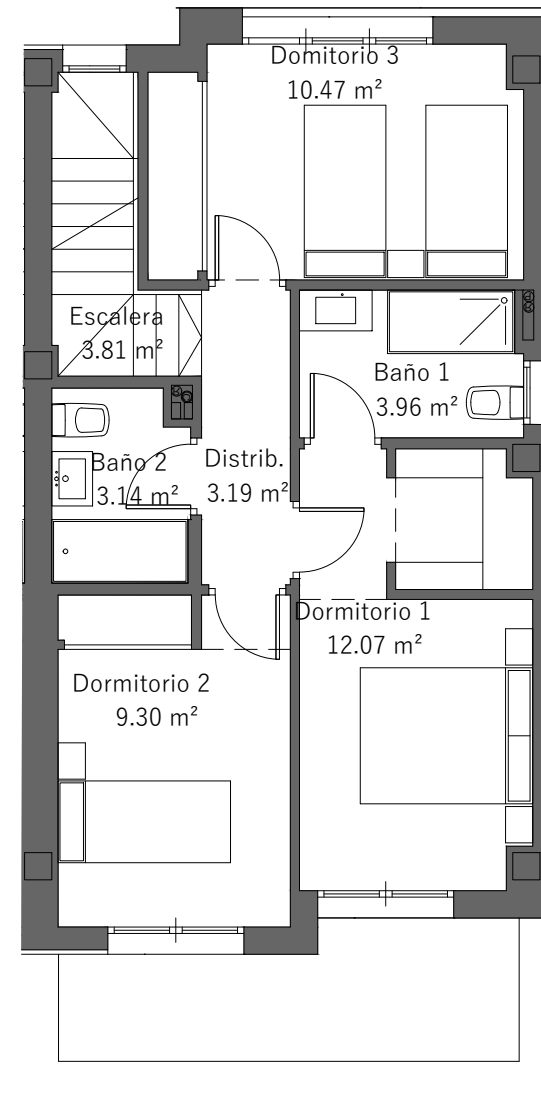

PLANTA SÓTANO

PLANTA BAJA

PLANTA PRIMERA

VIVIENDA N°21

Superficie Útil Vivienda	132.27 m ²
Superficie Útil Terrazas	13.81 m ²
Superficie Total Parcela	177.36 m ²
Superficie Construida(Viv.+T.Des.)	176.97 m ²

La superficies total de parcela incluye plaza de garaje si está anexa a la vivienda.

Superficie Útil S/D Boja 218/2005	145.50 m ²
Superf. Const. S/D Boja 218/2005	182.53 m ²