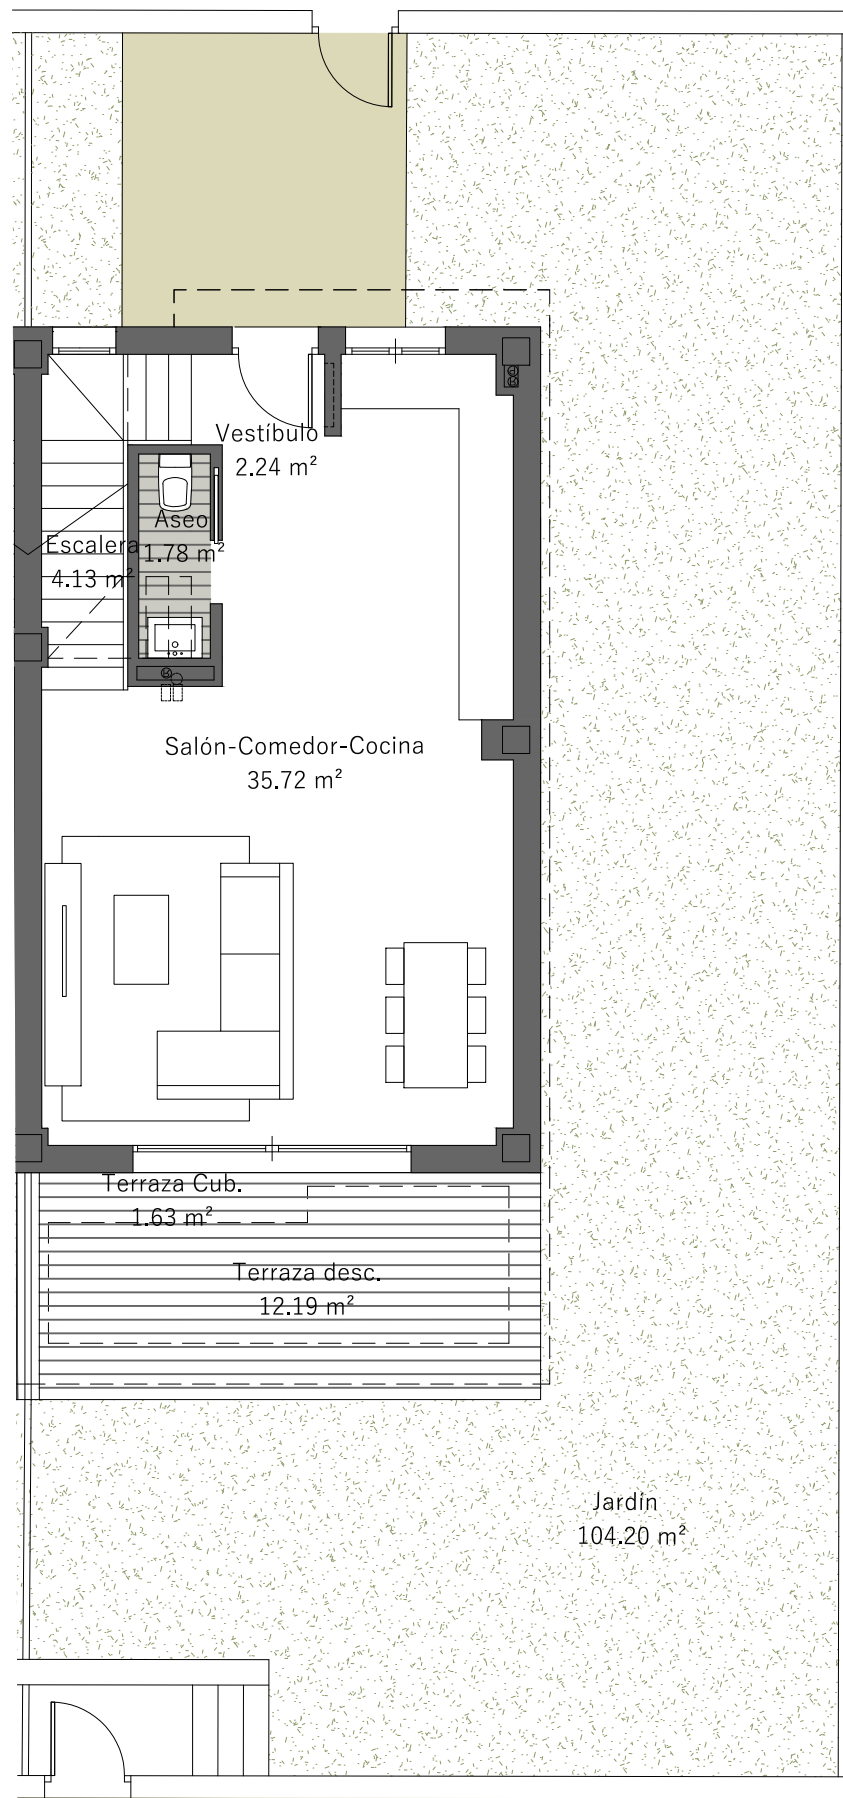

PLANTA SÓTANO

PLANTA BAJA

PLANTA PRIMERA

VIVIENDA N°21

Superficie Útil Vivienda	132.27 m ²
Superficie Útil Terrazas	13.81 m ²
Superficie Total Parcela	177.36 m ²
Superficie Construida(Viv.+T.Des.)	176.97 m ²

La superficies total de parcela incluye plaza de garaje si está anexa a la vivienda.

Superficie Útil S/D Boja 218/2005	145.50 m ²
Superf. Const. S/D Boja 218/2005	182.53 m ²