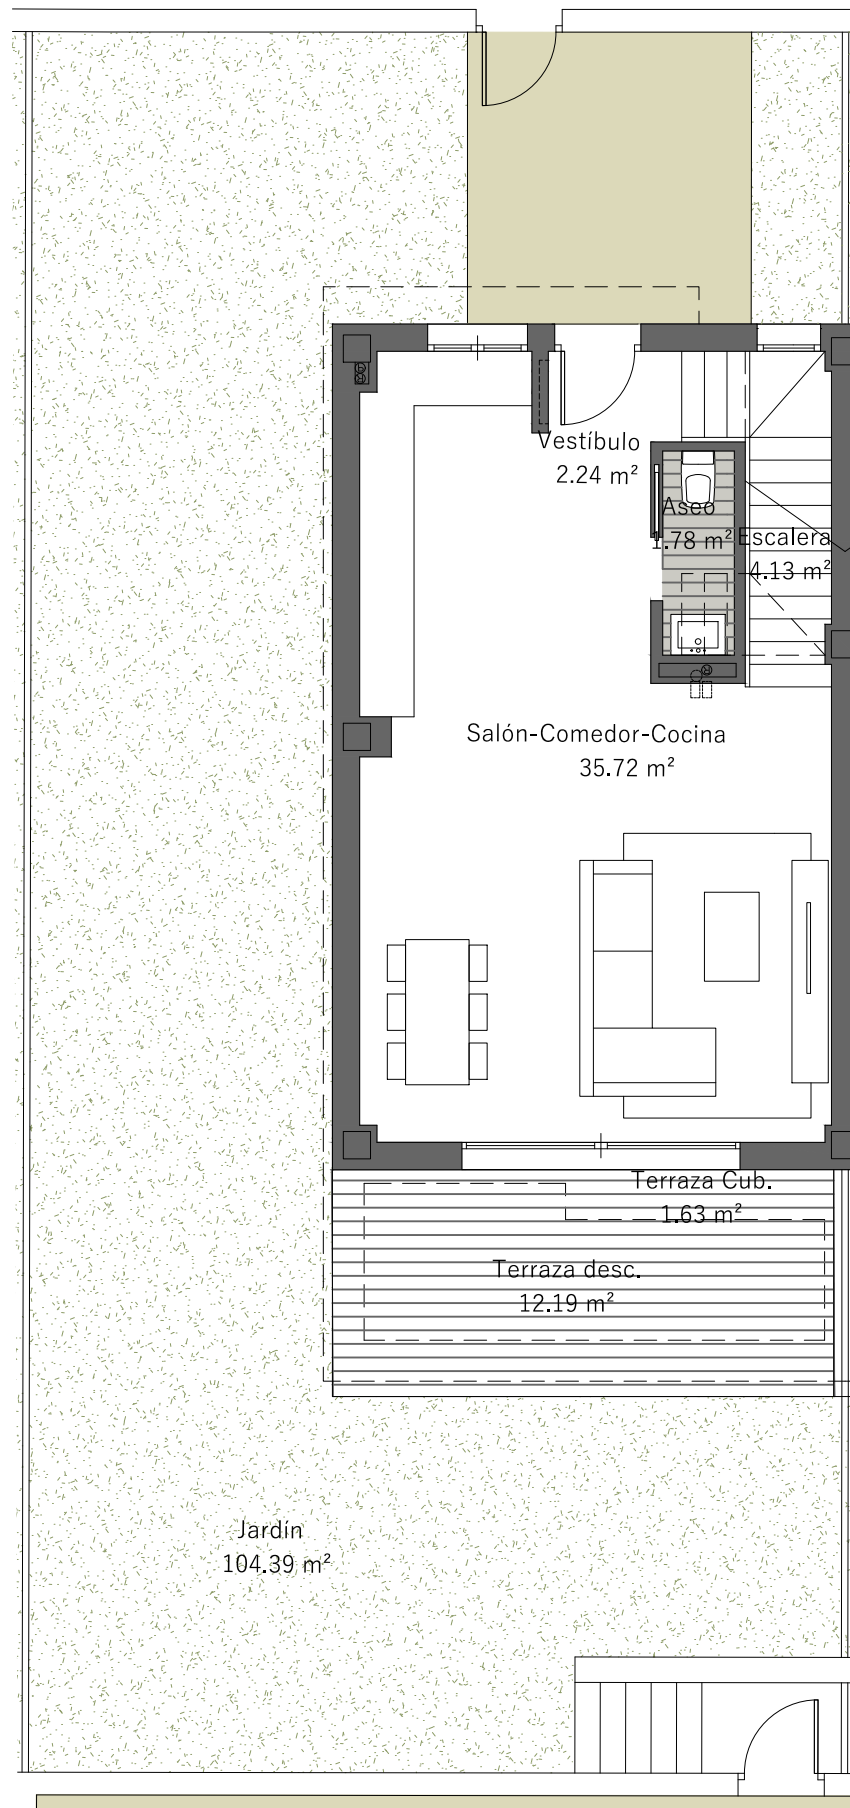

PLANTA SÓTANO

PLANTA BAJA

PLANTA PRIMERA

VIVIENDA N°24

Superficie Útil Vivienda	132.27 m²
Superficie Útil Terrazas	13.81 m²
Superficie Total Parcela	177.17 m²
Superficie Construida(Viv.+T.Des.)	176.97 m²

La superficies total de parcela incluye plaza de garaje si está anexa a la vivienda.

Superficie Útil S/D Boja 218/2005	145.50 m²
Superf. Const. S/D Boja 218/2005	182.70 m²