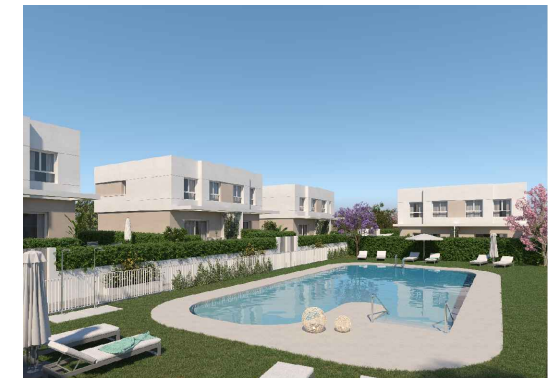

PLANTA SÓTANO

PLANTA BAJA

PLANTA PRIMERA

VIVIENDA N°24

Superficie Útil Vivienda	132.27 m²
Superficie Útil Terrazas	13.81 m²
Superficie Total Parcela	177.17 m²
Superficie Construida(Viv.+T.Des.)	176.97 m²

La superficies total de parcela incluye plaza de garaje si está anexa a la vivienda.

Superficie Útil S/D Boja 218/2005	145.50 m²
Superf. Const. S/D Boja 218/2005	182.70 m²