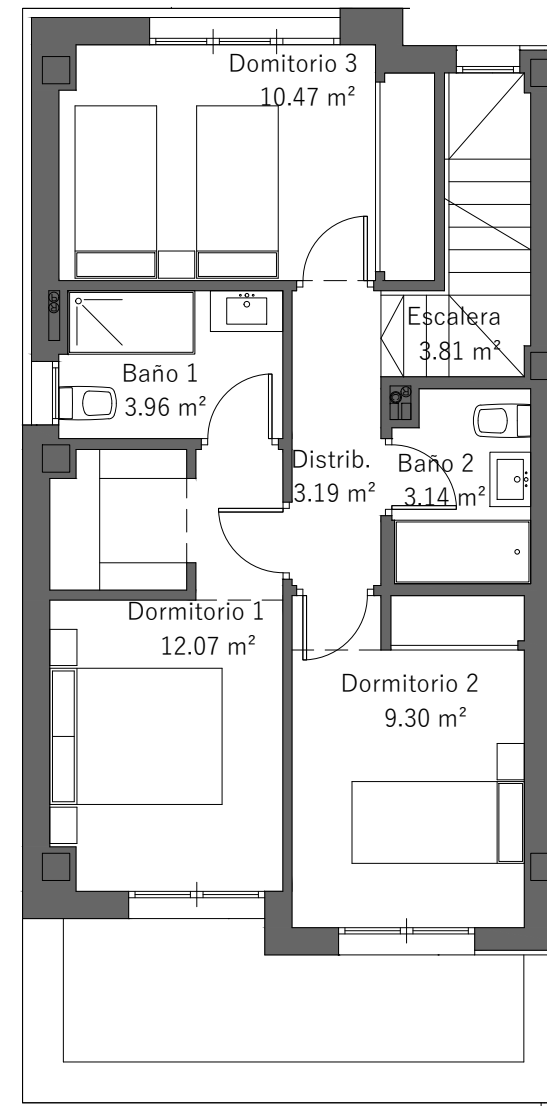

PLANTA SÓTANO

PLANTA BAJA

PLANTA PRIMERA

VIVIENDA N°24

Superficie Útil Vivienda	132.27 m²
Superficie Útil Terrazas	13.81 m²
Superficie Total Parcela	177.17 m²
Superficie Construida(Viv.+T.Des.)	176.97 m²

La superficies total de parcela incluye plaza de garaje si está anexa a la vivienda.

Superficie Útil S/D Boja 218/2005	145.50 m²
Superf. Const. S/D Boja 218/2005	182.70 m²