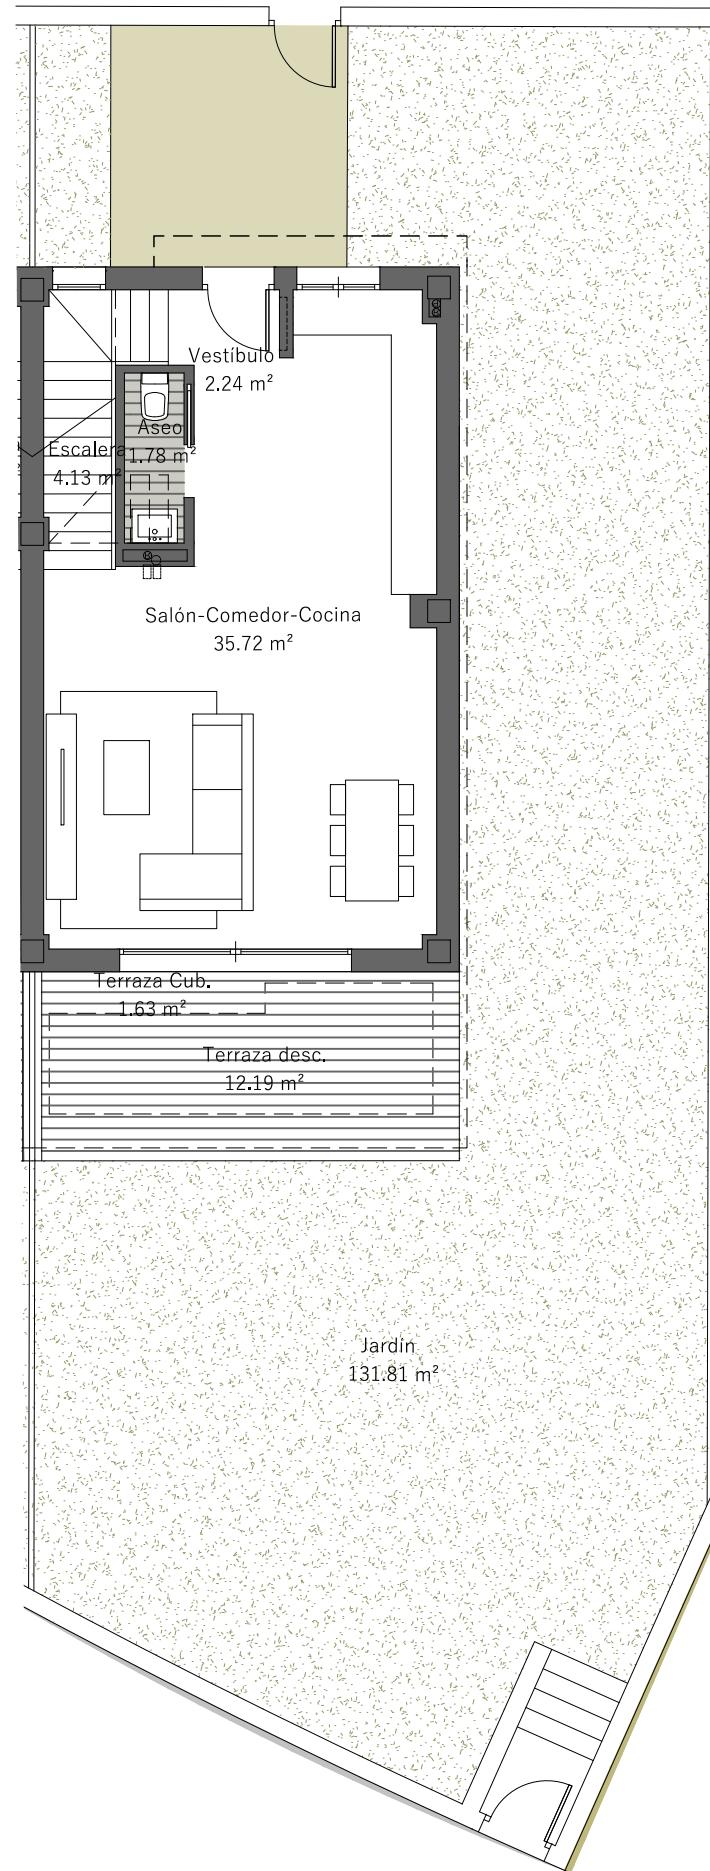

PLANTA SÓTANO

PLANTA BAJA

PLANTA PRIMERA

VIVIENDA N°29

Superficie Útil Vivienda	132.27 m²
Superficie Útil Terrazas	13.81 m²
Superficie Total Parcela	205.92 m²
Superficie Construida(Viv.+T.Des.)	176.97 m²

La superficies total de parcela incluye plaza de garaje si está anexa a la vivienda.

Superficie Útil S/D Boja 218/2005	145.50 m²
Superf. Const. S/D Boja 218/2005	183.43 m²