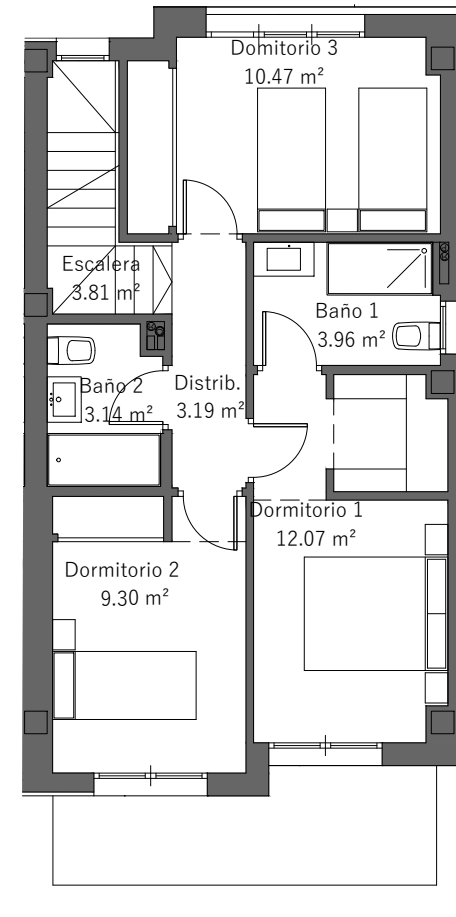

PLANTA SÓTANO

PLANTA BAJA

PLANTA PRIMERA

VIVIENDA N°29

Superficie Útil Vivienda	132.27 m²
Superficie Útil Terrazas	13.81 m²
Superficie Total Parcela	205.92 m²
Superficie Construida(Viv.+T.Des.)	176.97 m²

La superficies total de parcela incluye plaza de garaje si está anexa a la vivienda.

Superficie Útil S/D Boja 218/2005	145.50 m²
Superf. Const. S/D Boja 218/2005	183.43 m²