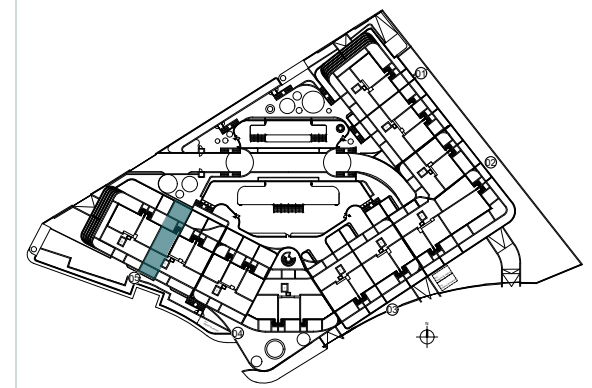

9.0.3 →

VIVIENDA 9.0.3  
PORTAL 9 - PLANTA BAJA

Emplazamiento. Situación por portal

SUPERFICIES CONSTRUIDAS

VIVIENDA S/R	ZZCC	TOTAL
79,80 m <sup>2</sup>	12,44 m <sup>2</sup>	92,24 m <sup>2</sup>

TERRAZA CUBIERTA	TERRAZA DESCUBIERTA	PÉRGOLA	SOLÁRIUM	JARDINES PRIVADOS
43,45 m <sup>2</sup>				34,56 m <sup>2</sup>

SUPERFICIES ÚTILES

VIVIENDA	ÚTILES EXTERIORES
69,08 m <sup>2</sup>	70,36 m <sup>2</sup>

SUPERFICIES ÚTILES SEGÚN DECRETO BOJA 218/2005

SEGÚN DECRETO	
	75,99 m <sup>2</sup>

L  
I