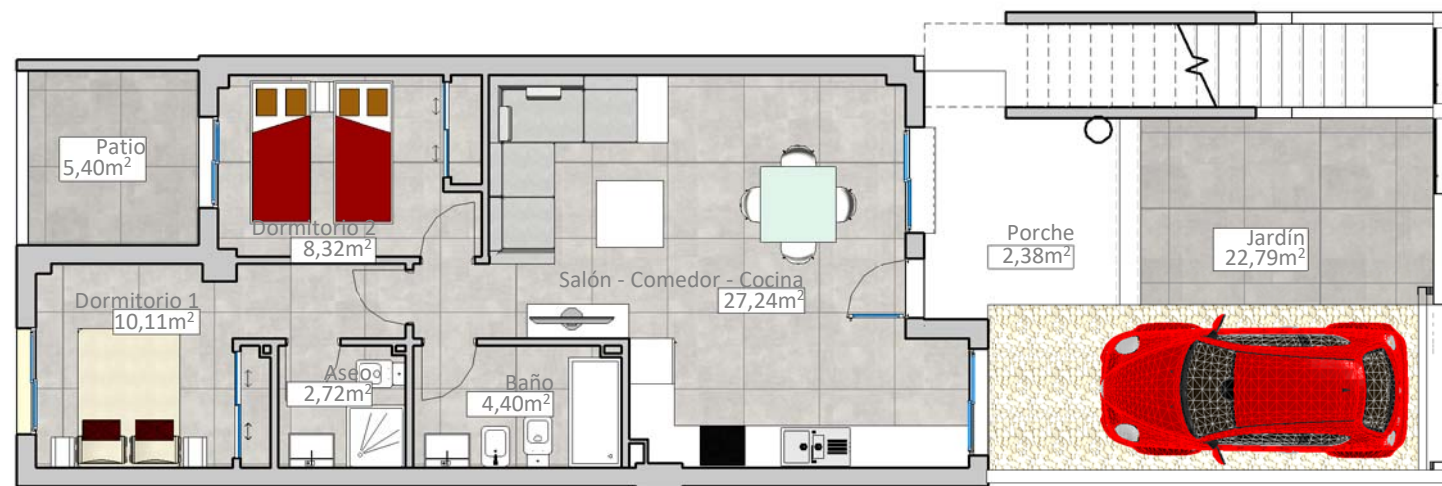

**PLANTA BAJA**

**VIVIENDA A3**

<b>SUPERFICIE CONSTRUIDA:</b>	<b>63,98 m<sup>2</sup></b>
SUPERFICIE VIVIENDA:	63,98 m <sup>2</sup>
SUPERFICIE PORCHE-JARDÍN:	25,17 m <sup>2</sup>
SUPERFICIE PATIO TRASERO:	5,40 m <sup>2</sup>
<b>SUPERFICIE TOTAL DISFRUTABLE:</b>	<b>94,55 m<sup>2</sup></b>