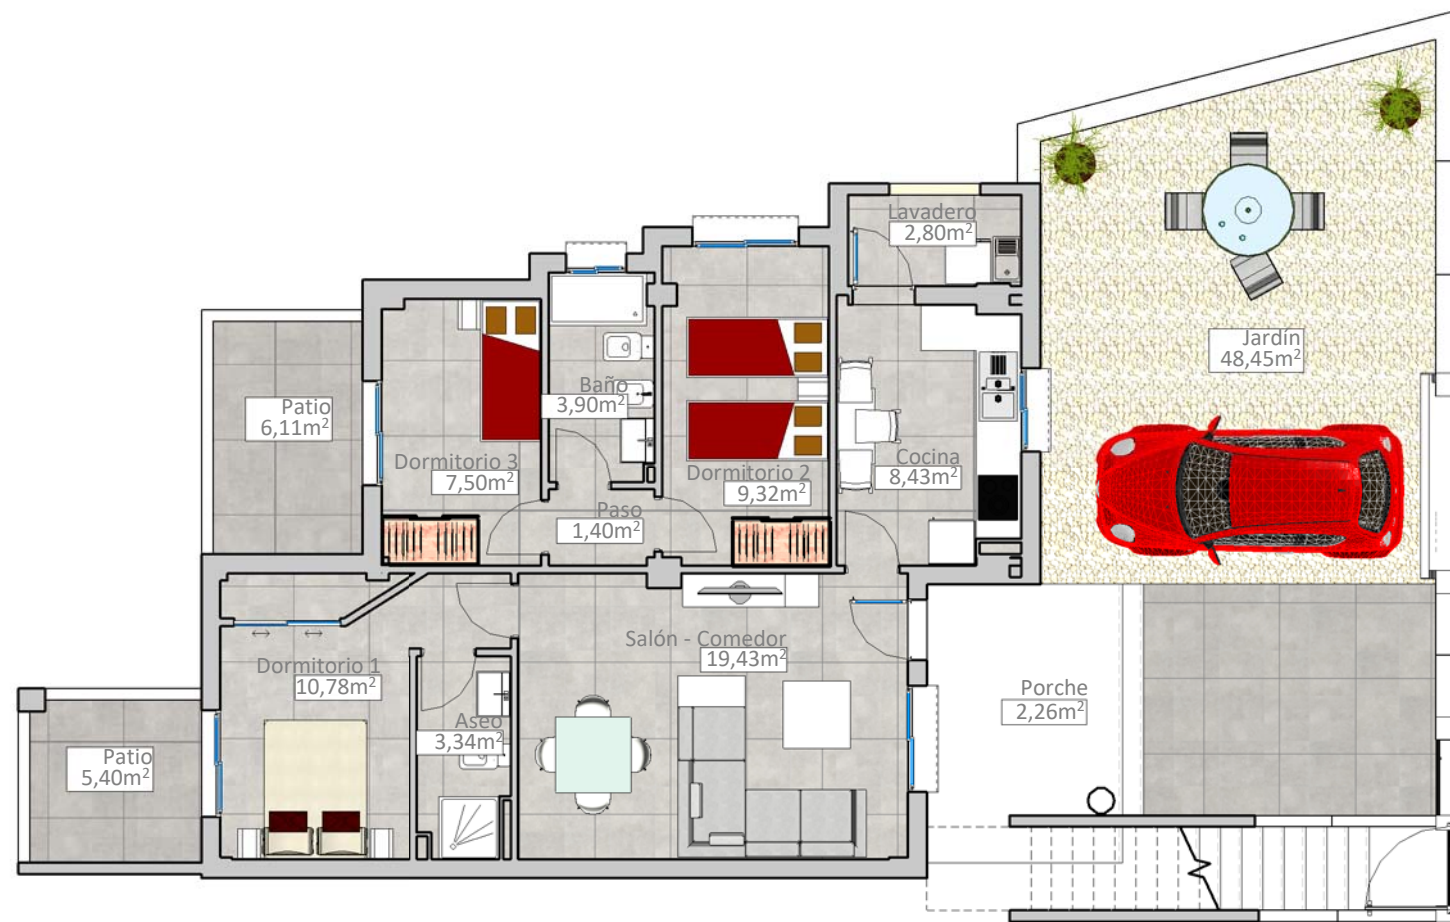

PLANTA BAJA

VIVIENDA A4

SUPERFICIE CONSTRUIDA:	80,98 m²
SUPERFICIE VIVIENDA:	80,98 m ²
SUPERFICIE PORCHE-JARDÍN:	50,71 m ²
SUPERFICIE PATIOS TRASEROS:	11,51 m ²
SUPERFICIE TOTAL DISFRUTABLE:	143,20 m²