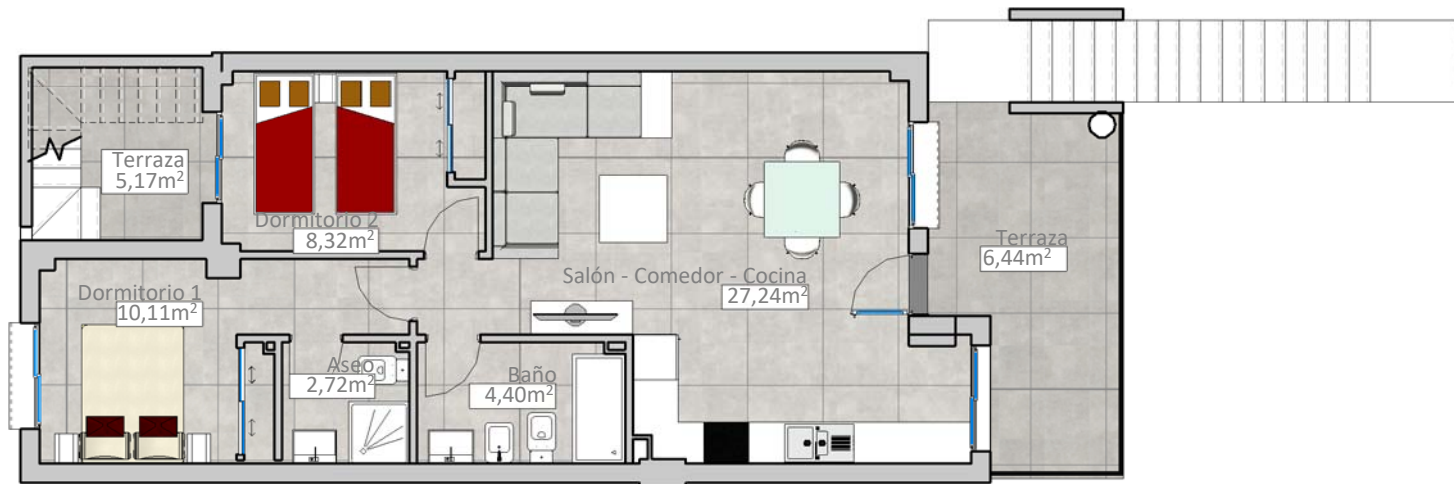

**PLANTA PRIMERA**

**SOLARIUM**

**VIVIENDA A7**

<b>SUPERFICIE CONSTRUIDA:</b>	<b>62,04 m<sup>2</sup></b>
SUPERFICIE VIVIENDA:	62,04 m <sup>2</sup>
SUPERFICIE SOLARIUM:	62,25 m <sup>2</sup>
SUPERFICIE TERRAZAS:	11,61 m <sup>2</sup>
<b>SUPERFICIE TOTAL DISFRUTABLE:</b>	<b>135,90 m<sup>2</sup></b>