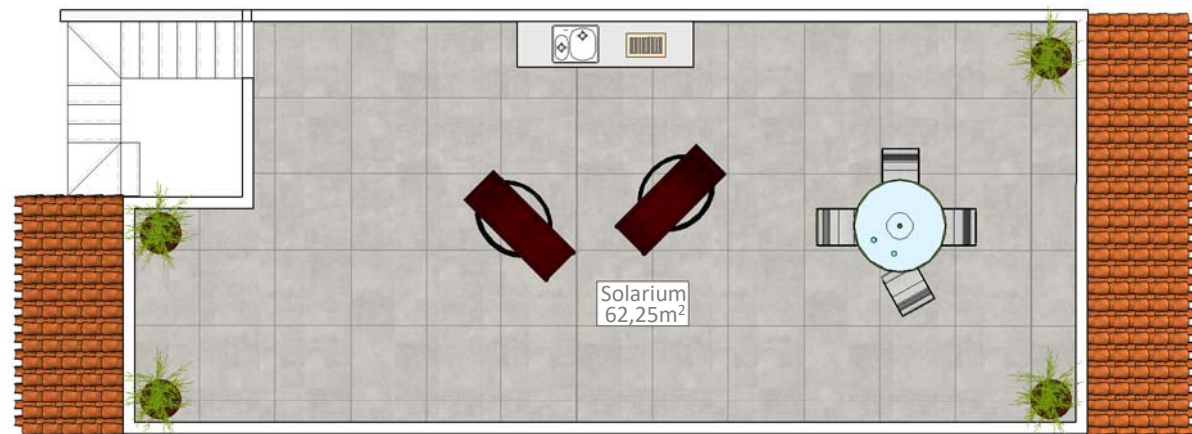

**PLANTA PRIMERA**

**SOLARIUM**

**VIVIENDA A7**

<b>SUPERFICIE CONSTRUIDA:</b>	<b>62,04 m<sup>2</sup></b>
SUPERFICIE VIVIENDA:	62,04 m <sup>2</sup>
SUPERFICIE SOLARIUM:	62,25 m <sup>2</sup>
SUPERFICIE TERRAZAS:	11,61 m <sup>2</sup>
<b>SUPERFICIE TOTAL DISFRUTABLE:</b>	<b>135,90 m<sup>2</sup></b>