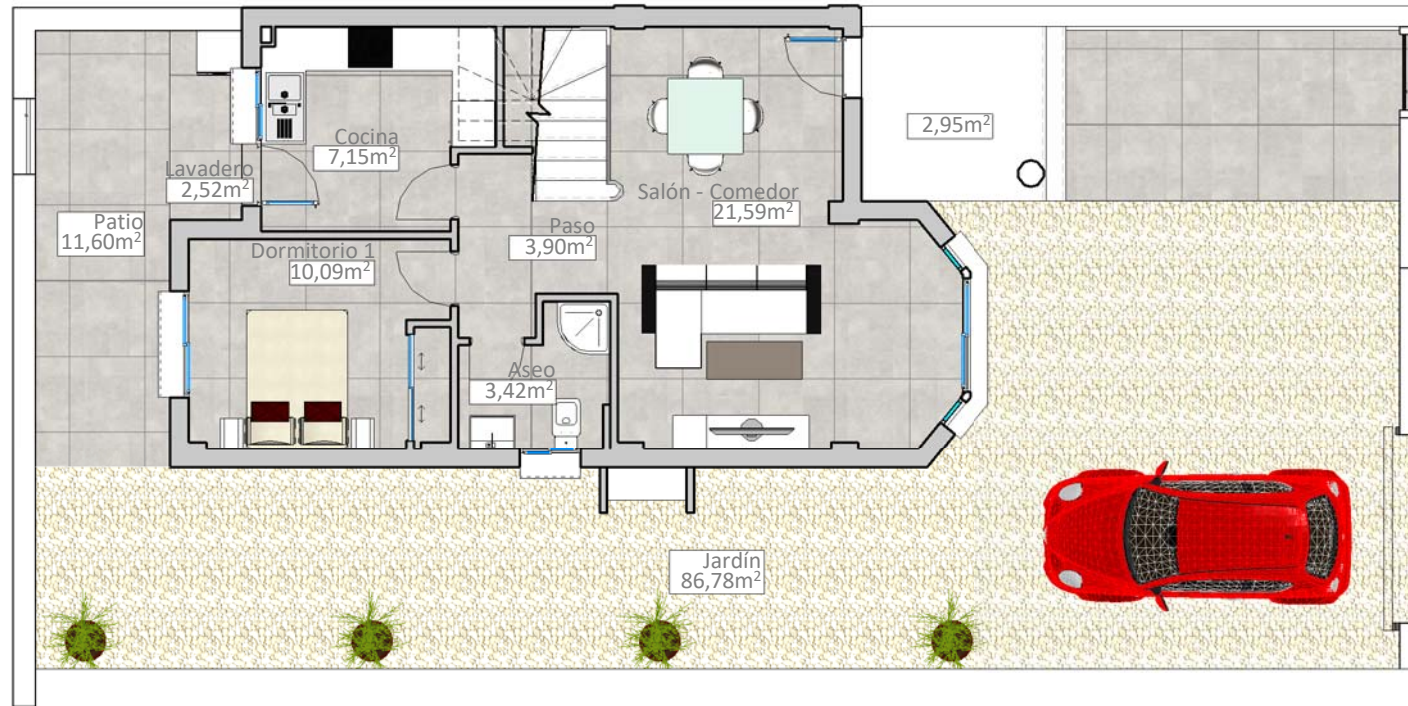

PLANTA BAJA

PLANTA PRIMERA

SOLARIUM

VIVIENDA D4

SUPERFICIE DE PARCELA:	162,83 m²
SUPERFICIE CONSTRUIDA:	101,38 m²
SUPERFICIE VIVIENDA:	101,38 m ²
SUPERFICIE SOLARIUM:	32,10 m ²
SUPERFICIE PORCHE-JARDÍN:	89,73 m ²
SUPERFICIE PATIO TRASERO:	11,60 m ²
SUPERFICIE TERRAZAS PLANTA PRIMERA:	16,45 m ²
SUPERFICIE TOTAL DISFRUTABLE:	251,26 m²