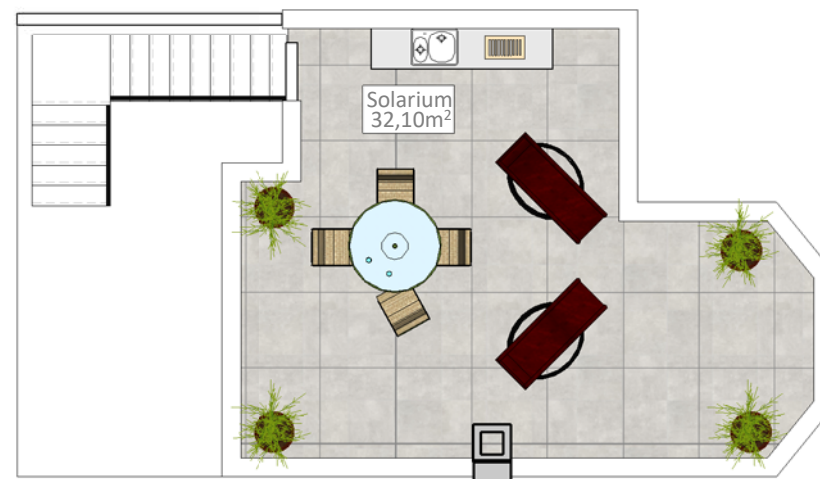

PLANTA BAJA

PLANTA PRIMERA

SOLARIUM

VIVIENDA D4

SUPERFICIE DE PARCELA:	162,83 m²
SUPERFICIE CONSTRUIDA:	101,38 m²
SUPERFICIE VIVIENDA:	101,38 m ²
SUPERFICIE SOLARIUM:	32,10 m ²
SUPERFICIE PORCHE-JARDÍN:	89,73 m ²
SUPERFICIE PATIO TRASERO:	11,60 m ²
SUPERFICIE TERRAZAS PLANTA PRIMERA:	16,45 m ²
SUPERFICIE TOTAL DISFRUTABLE:	251,26 m²