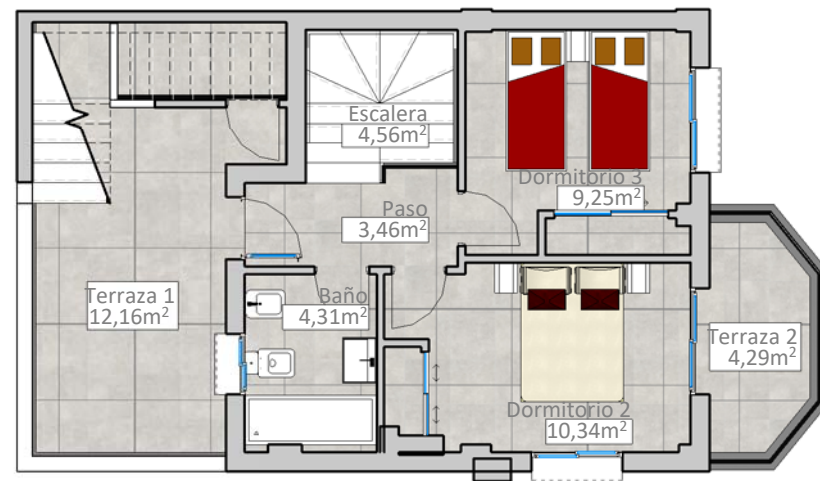

PLANTA BAJA

PLANTA PRIMERA

SOLARIUM

VIVIENDA D4

SUPERFICIE DE PARCELA:	162,83 m²
SUPERFICIE CONSTRUIDA:	101,38 m²
SUPERFICIE VIVIENDA:	101,38 m ²
SUPERFICIE SOLARIUM:	32,10 m ²
SUPERFICIE PORCHE-JARDÍN:	89,73 m ²
SUPERFICIE PATIO TRASERO:	11,60 m ²
SUPERFICIE TERRAZAS PLANTA PRIMERA:	16,45 m ²
SUPERFICIE TOTAL DISFRUTABLE:	251,26 m²