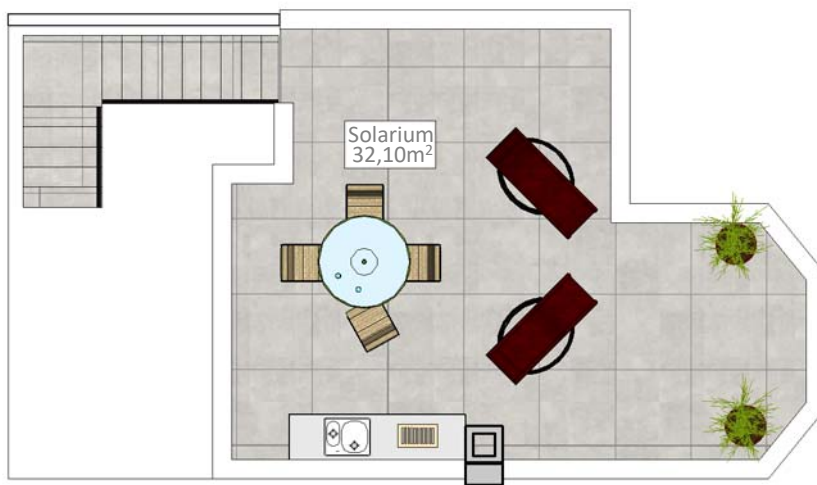

**PLANTA BAJA**

**PLANTA PRIMERA**

**SOLARIUM**

**VIVIENDA D6**

<b>SUPERFICIE DE PARCELA:</b>	210,06 m <sup>2</sup>
<b>SUPERFICIE CONSTRUIDA:</b>	101,38 m <sup>2</sup>
SUPERFICIE VIVIENDA:	101,38 m <sup>2</sup>
SUPERFICIE SOLARIUM:	32,10 m <sup>2</sup>
SUPERFICIE PORCHE-JARDÍN:	124,21 m <sup>2</sup>
SUPERFICIE PATIO TRASERO:	11,60 m <sup>2</sup>
SUPERFICIE TERRAZAS PLANTA PRIMERA:	16,45 m <sup>2</sup>
<b>SUPERFICIE TOTAL DISFRUTABLE:</b>	<b>285,74 m<sup>2</sup></b>