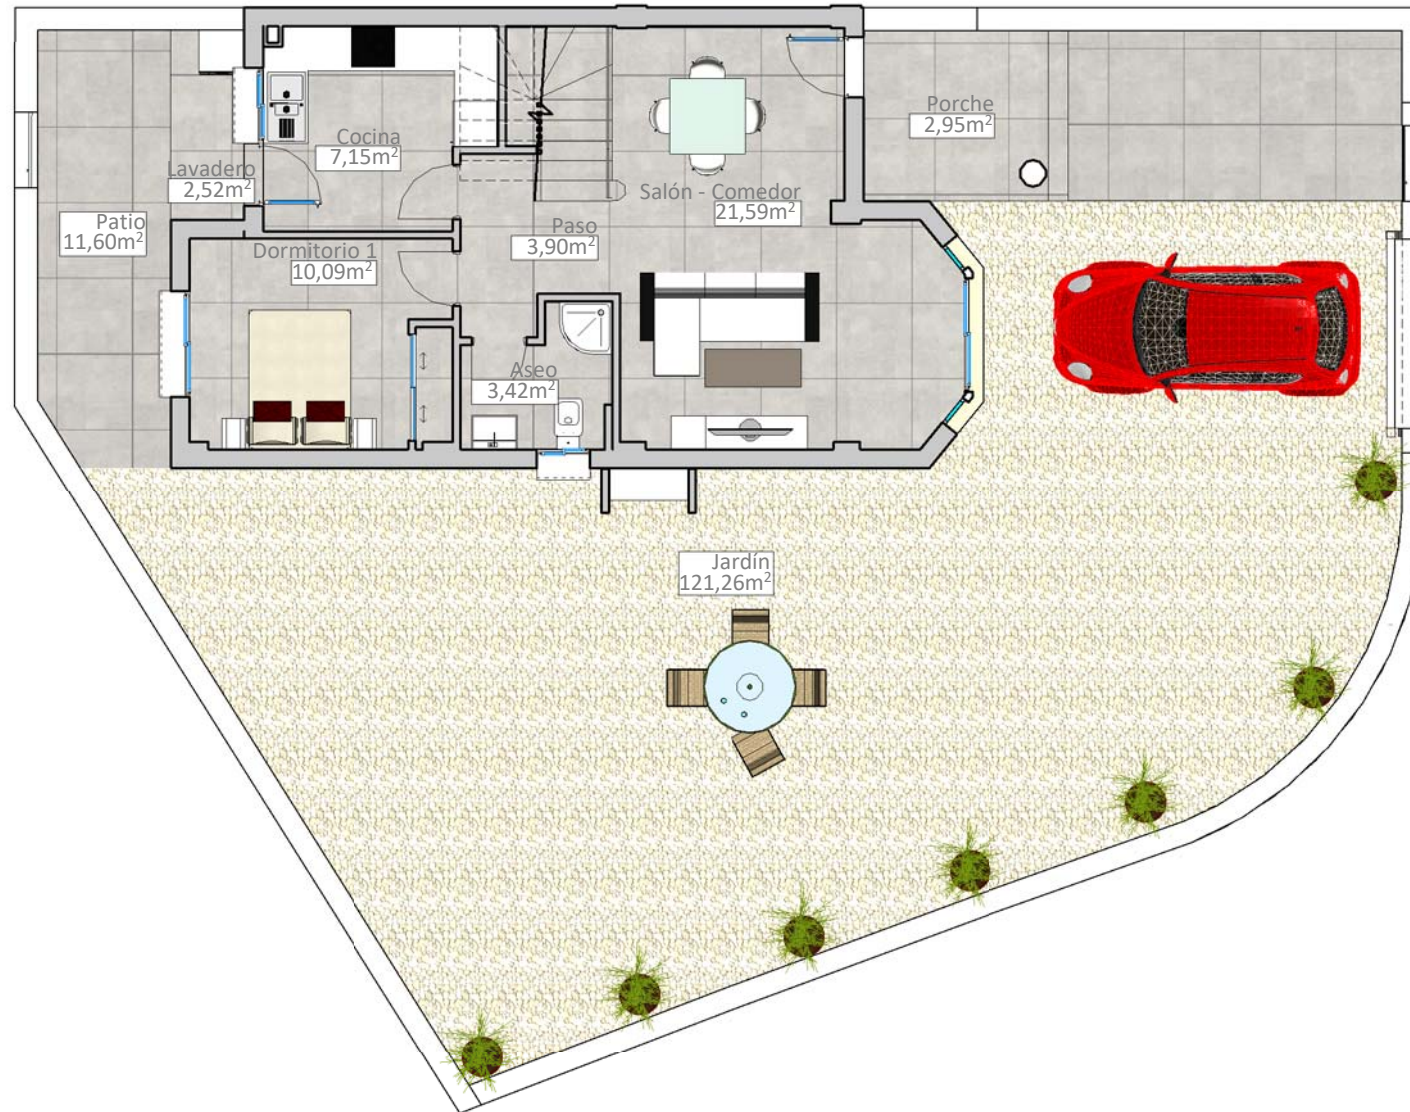

**PLANTA BAJA**

**PLANTA PRIMERA**

**SOLARIUM**

**VIVIENDA D6**

<b>SUPERFICIE DE PARCELA:</b>	210,06 m <sup>2</sup>
<b>SUPERFICIE CONSTRUIDA:</b>	101,38 m <sup>2</sup>
SUPERFICIE VIVIENDA:	101,38 m <sup>2</sup>
SUPERFICIE SOLARIUM:	32,10 m <sup>2</sup>
SUPERFICIE PORCHE-JARDÍN:	124,21 m <sup>2</sup>
SUPERFICIE PATIO TRASERO:	11,60 m <sup>2</sup>
SUPERFICIE TERRAZAS PLANTA PRIMERA:	16,45 m <sup>2</sup>
<b>SUPERFICIE TOTAL DISFRUTABLE:</b>	<b>285,74 m<sup>2</sup></b>