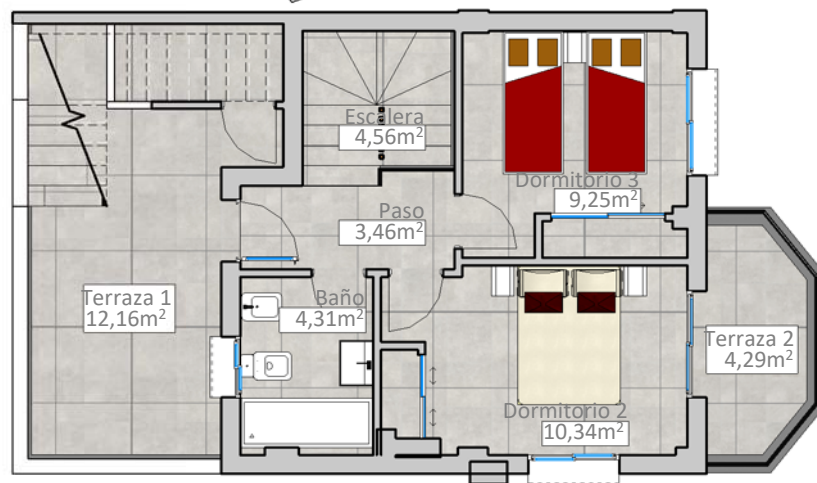

**PLANTA BAJA**

**PLANTA PRIMERA**

**SOLARIUM**

**VIVIENDA D6**

<b>SUPERFICIE DE PARCELA:</b>	210,06 m <sup>2</sup>
<b>SUPERFICIE CONSTRUIDA:</b>	101,38 m <sup>2</sup>
SUPERFICIE VIVIENDA:	101,38 m <sup>2</sup>
SUPERFICIE SOLARIUM:	32,10 m <sup>2</sup>
SUPERFICIE PORCHE-JARDÍN:	124,21 m <sup>2</sup>
SUPERFICIE PATIO TRASERO:	11,60 m <sup>2</sup>
SUPERFICIE TERRAZAS PLANTA PRIMERA:	16,45 m <sup>2</sup>
<b>SUPERFICIE TOTAL DISFRUTABLE:</b>	<b>285,74 m<sup>2</sup></b>