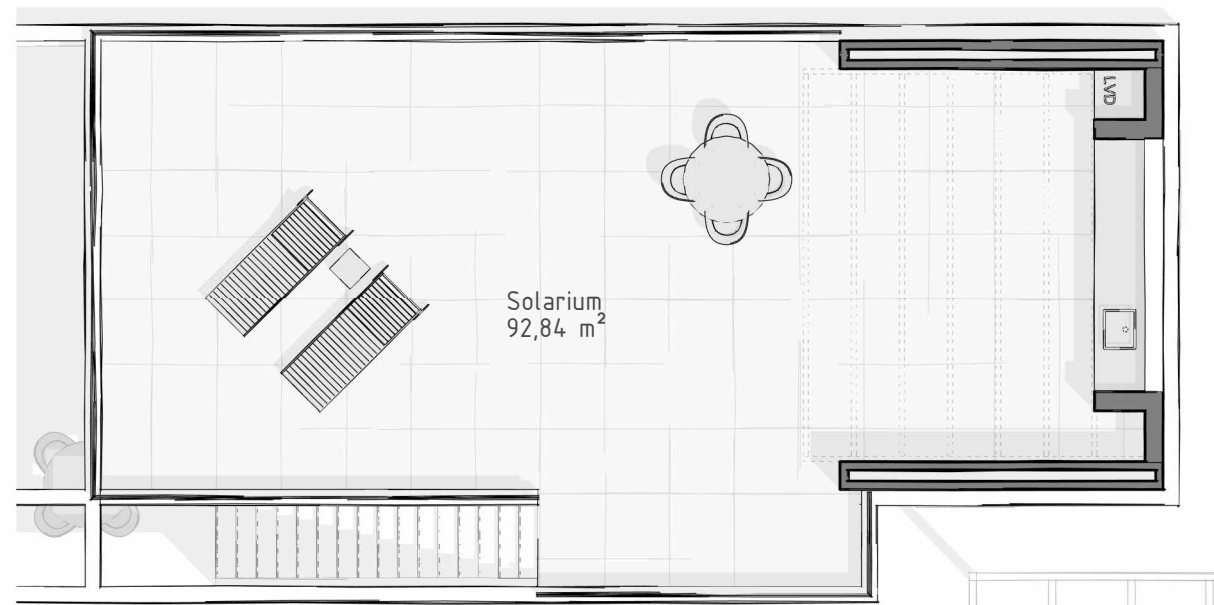

PLANTA BAJA

Villa
Vera PLAYA
(ALMERÍA)

VILLA D3.8
HOUSE D3.8

CUADRO DE SUPERFICIES - SIZES	
Sup. Construida - Building	100,00 m ²
Terraza cubierta - Porch	6,09 m ²
Espacios libres - Outdoor area	286,71 m ²
Solarium	92,84 m ²
TOTAL:	485,64 m²

PARCELA D3.8
432 M2

SOLARIUM