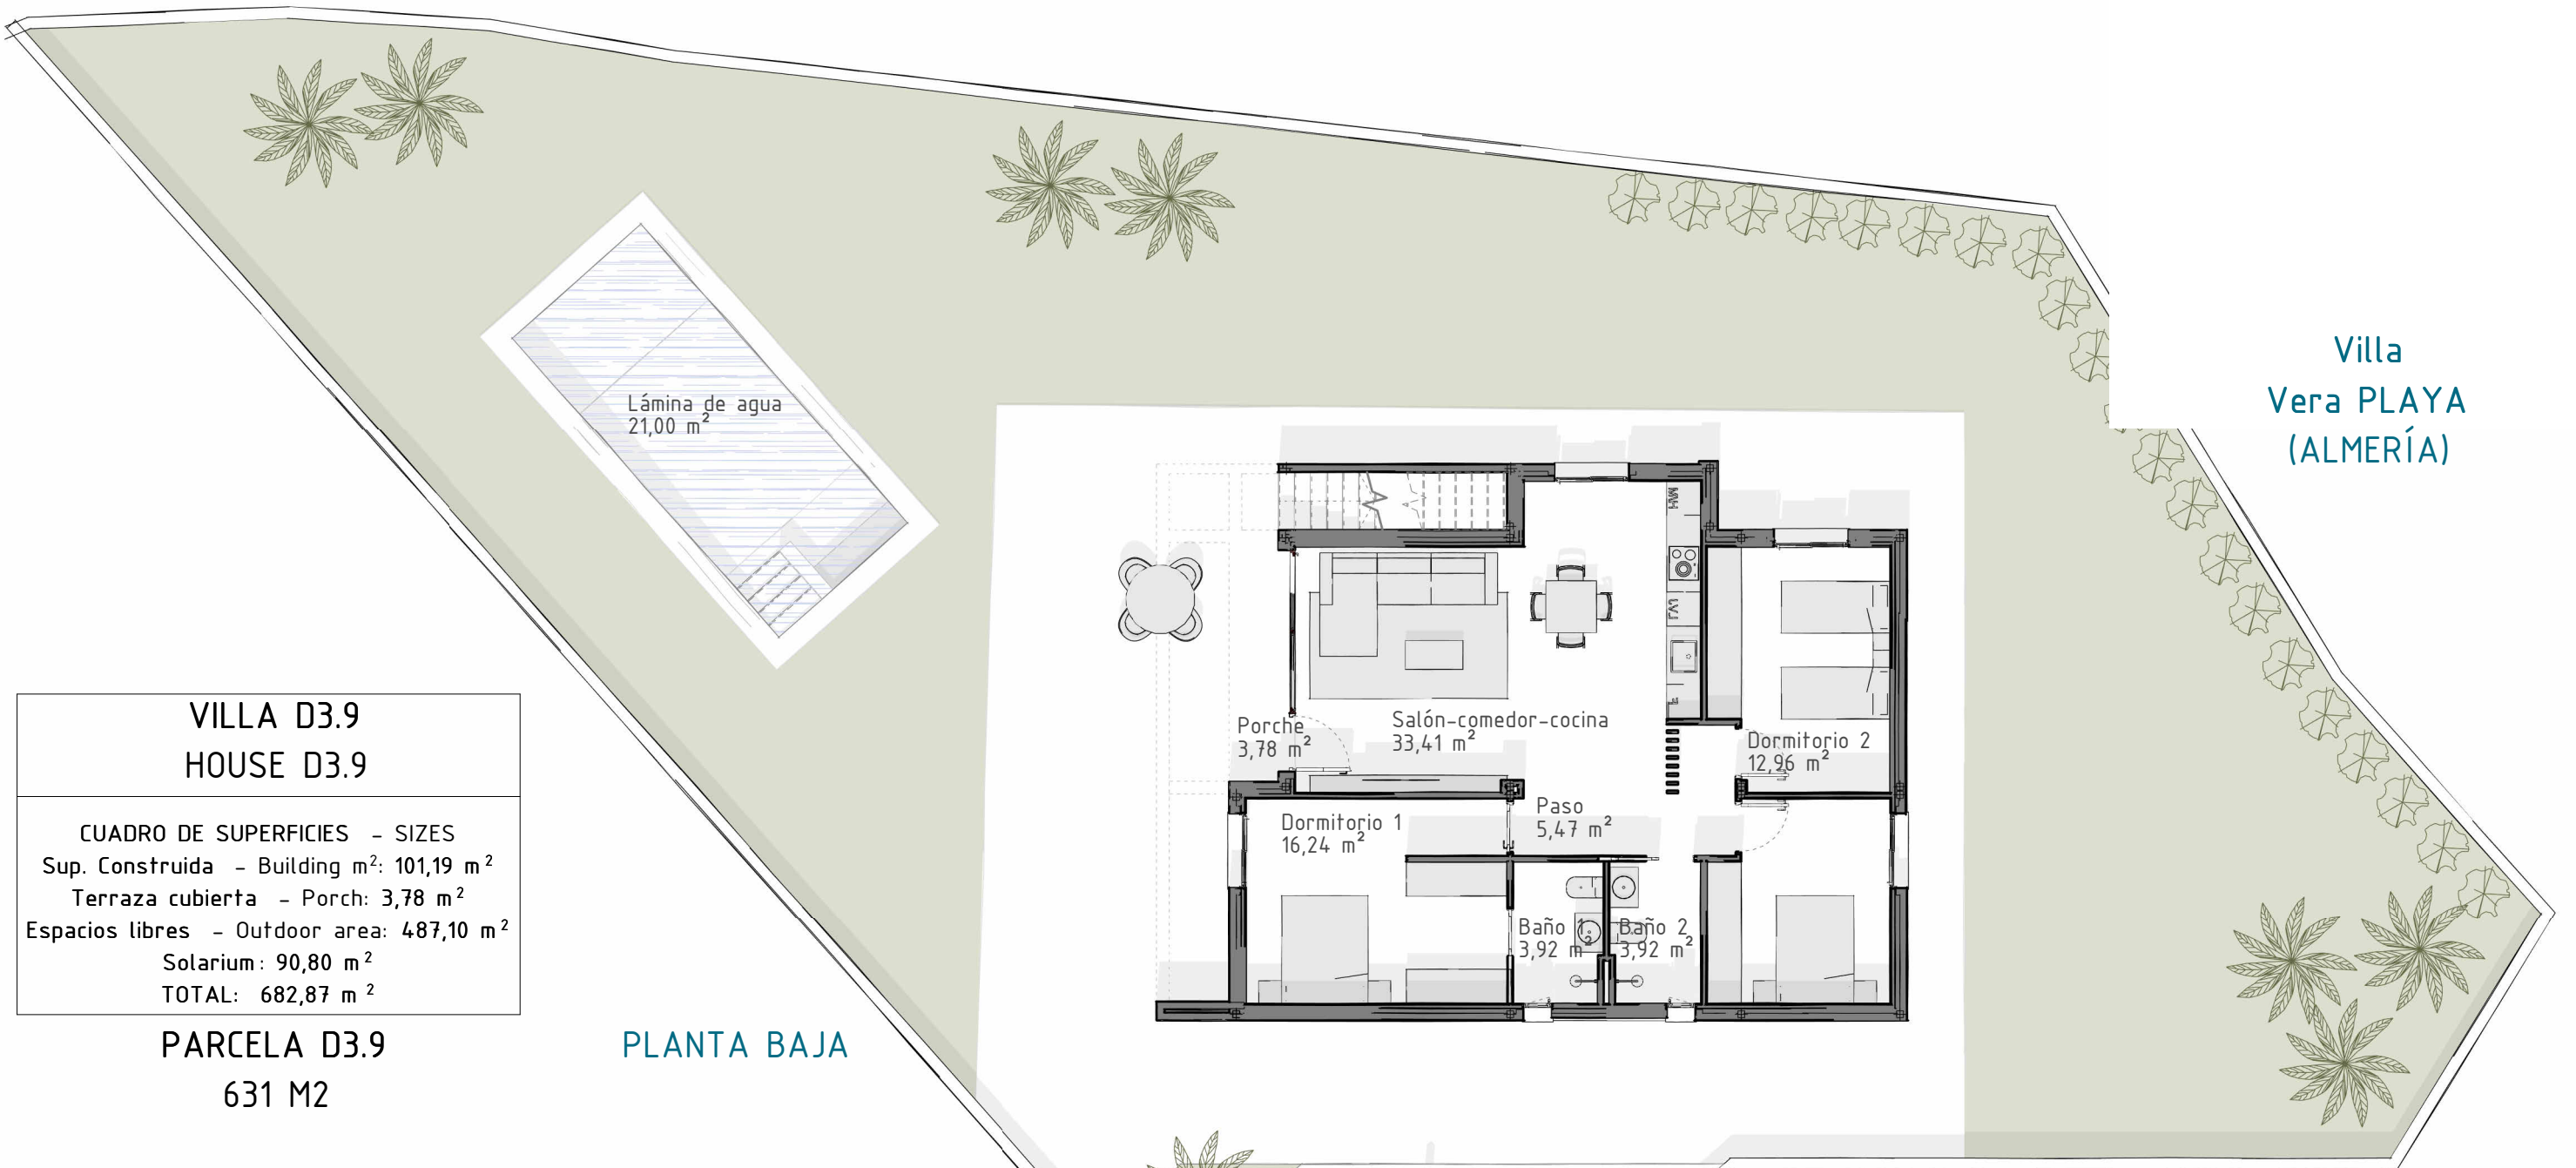

Villa
Vera PLAYA
(ALMERÍA)

VILLA D3.9
HOUSE D3.9

CUADRO DE SUPERFICIES - SIZES

Sup. Construida - Building	101,19 m ²
Terraza cubierta - Porch	3,78 m ²
Espacios libres - Outdoor area	487,10 m ²
Solarium	90,80 m ²
TOTAL:	682,87 m²

PARCELA D3.9
631 M2

PLANTA BAJA

SOLARIUM