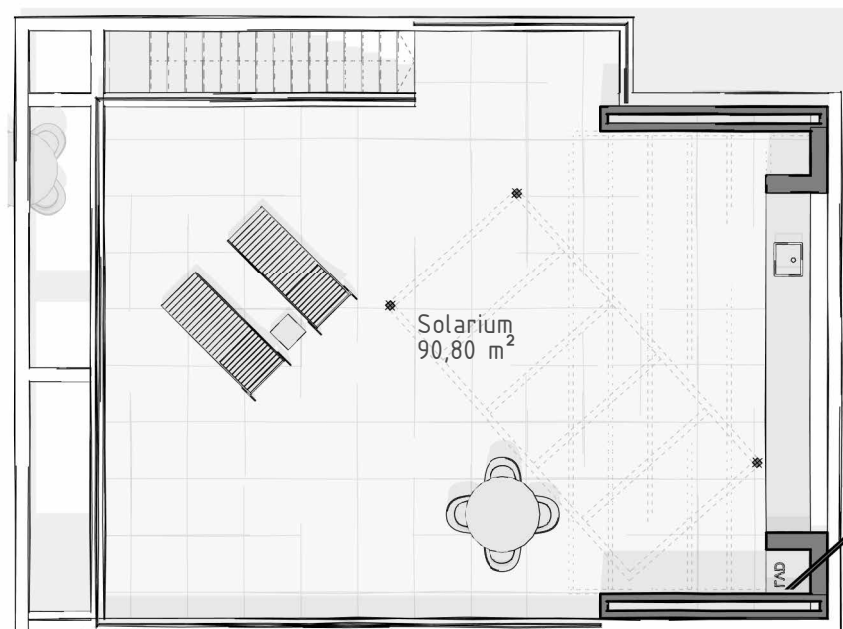

Villa
Vera PLAYA
(ALMERÍA)

VILLA D3.9
HOUSE D3.9

CUADRO DE SUPERFICIES - SIZES

Sup. Construida - Building	101,19 m ²
Terraza cubierta - Porch	3,78 m ²
Espacios libres - Outdoor area	487,10 m ²
Solarium	90,80 m ²
TOTAL:	682,87 m²

PARCELA D3.9
631 M2

PLANTA BAJA

SOLARIUM