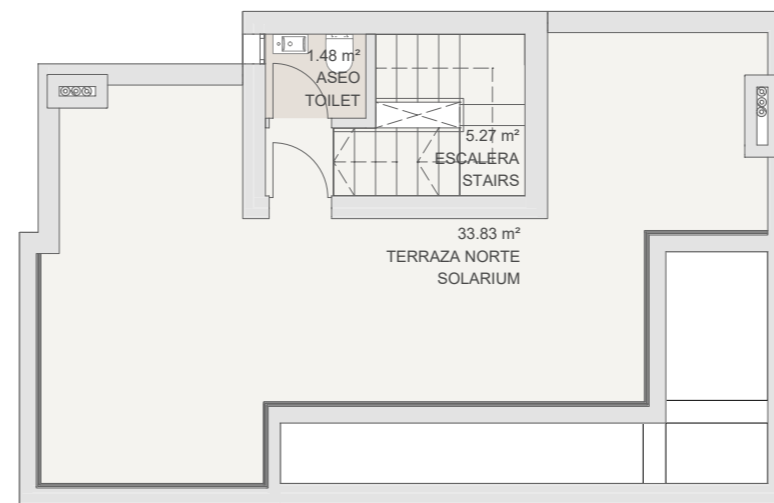

PLANTA BAJA

PLANTA SOLARIUM

PLANTA SÓTANO

PLANTA PRIMERA

P31.22

Sup. parcela **280,89 m²**
Plot area

Sup. construida **111,89 m²**
Built area

Sup. const. sótano **97,38 m²**
Basement built area

Sup. útil interior **141,42 m²**
Indoor useful area

Sup. útil exterior **188,83 m²**
Outdoor useful area