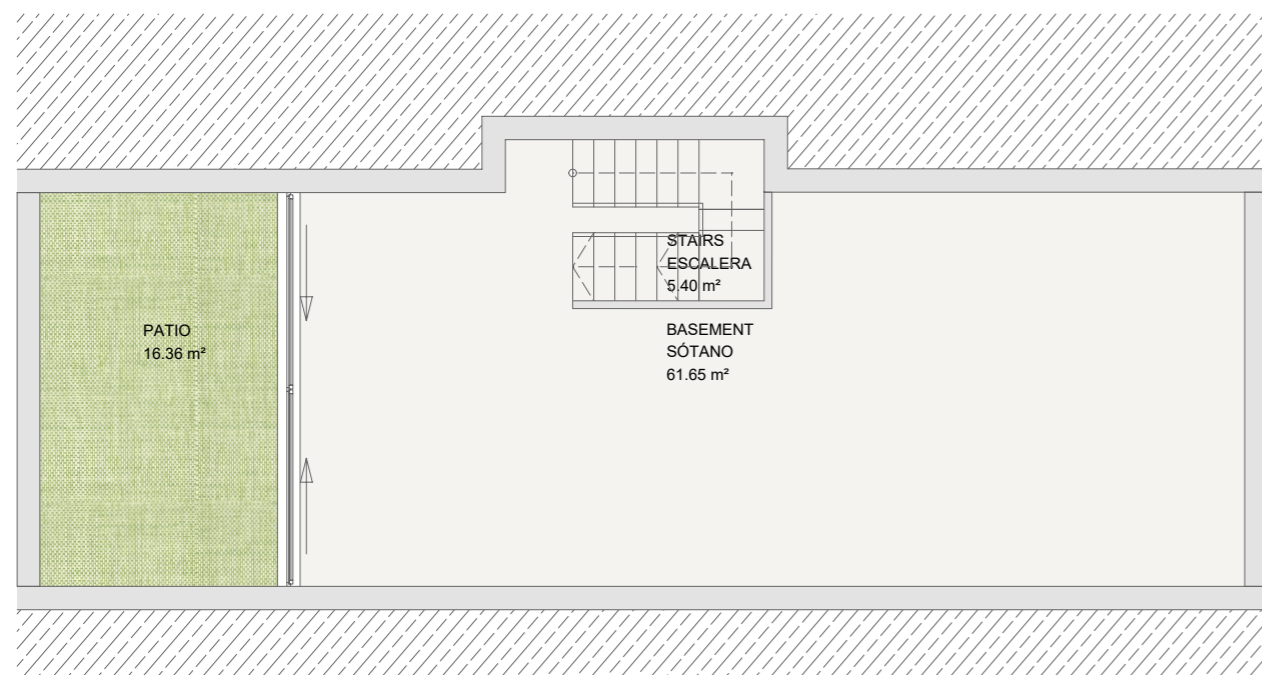

PLANTA BAJA

PLANTA SOLARIUM

PLANTA SÓTANO

PLANTA PRIMERA

P31.22

Sup. parcela **280,89 m²**
Plot area

Sup. construida **111,89 m²**
Built area

Sup. const. sótano **97,38 m²**
Basement built area

Sup. útil interior **141,42 m²**
Indoor useful area

Sup. útil exterior **188,83 m²**
Outdoor useful area