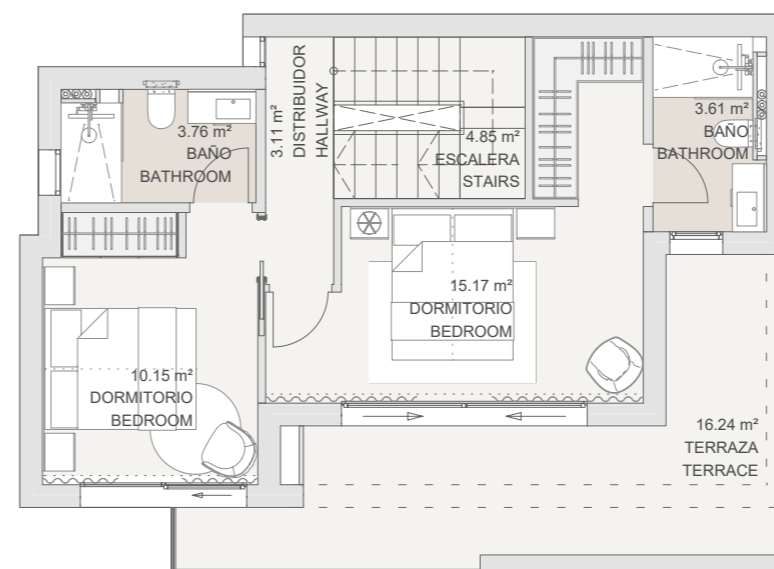

PLANTA BAJA

PLANTA SOLARIUM

PLANTA SÓTANO

PLANTA PRIMERA

P31.22

Sup. parcela **280,89 m²**
Plot area

Sup. construida **111,89 m²**
Built area

Sup. const. sótano **97,38 m²**
Basement built area

Sup. útil interior **141,42 m²**
Indoor useful area

Sup. útil exterior **188,83 m²**
Outdoor useful area