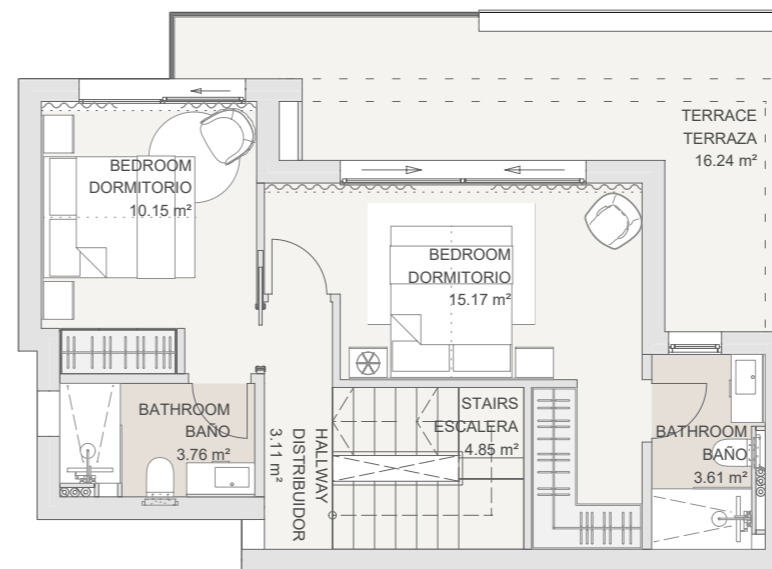

PLANTA BAJA

PLANTA SOLARIUM

PLANTA SÓTANO

PLANTA PRIMERA

P31.23

Sup. parcela 318,75 m²
Plot area

Sup. construida 111,89 m²
Built area

Sup. const. sótano 97,56 m²
Basement built area

Sup. útil interior 141,42 m²
Indoor useful area

Sup. útil exterior 222,43 m²
Outdoor useful area