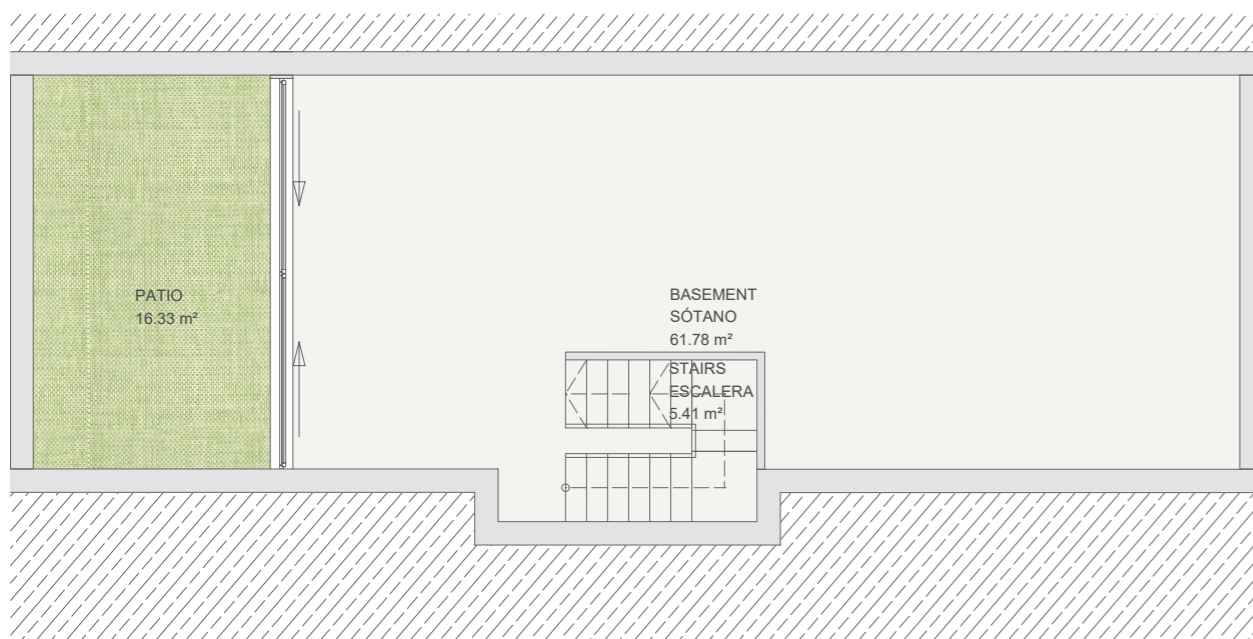

PLANTA BAJA

PLANTA SOLARIUM

PLANTA SÓTANO

PLANTA PRIMERA

P31.23

Sup. parcela 318,75 m²
Plot area

Sup. construida 111,89 m²
Built area

Sup. const. sótano 97,56 m²
Basement built area

Sup. útil interior 141,42 m²
Indoor useful area

Sup. útil exterior 222,43 m²
Outdoor useful area