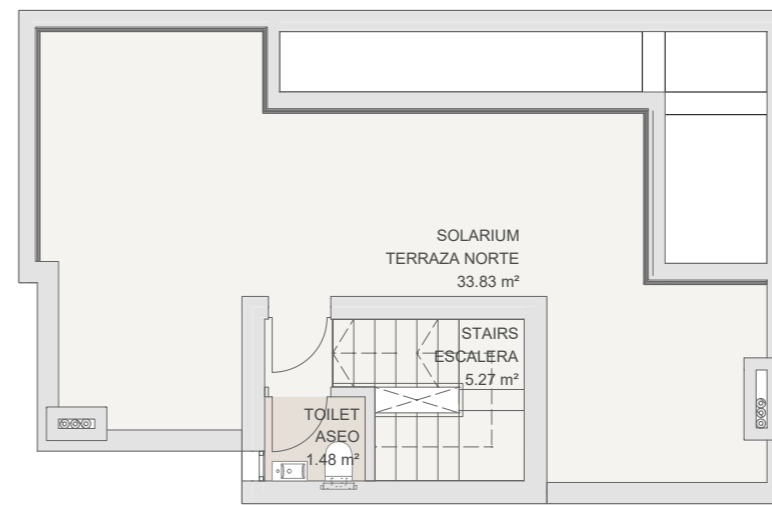

PLANTA BAJA

PLANTA SOLARIUM

PLANTA SÓTANO

PLANTA PRIMERA

P31.23

Sup. parcela 318,75 m²
Plot area

Sup. construida 111,89 m²
Built area

Sup. const. sótano 97,56 m²
Basement built area

Sup. útil interior 141,42 m²
Indoor useful area

Sup. útil exterior 222,43 m²
Outdoor useful area