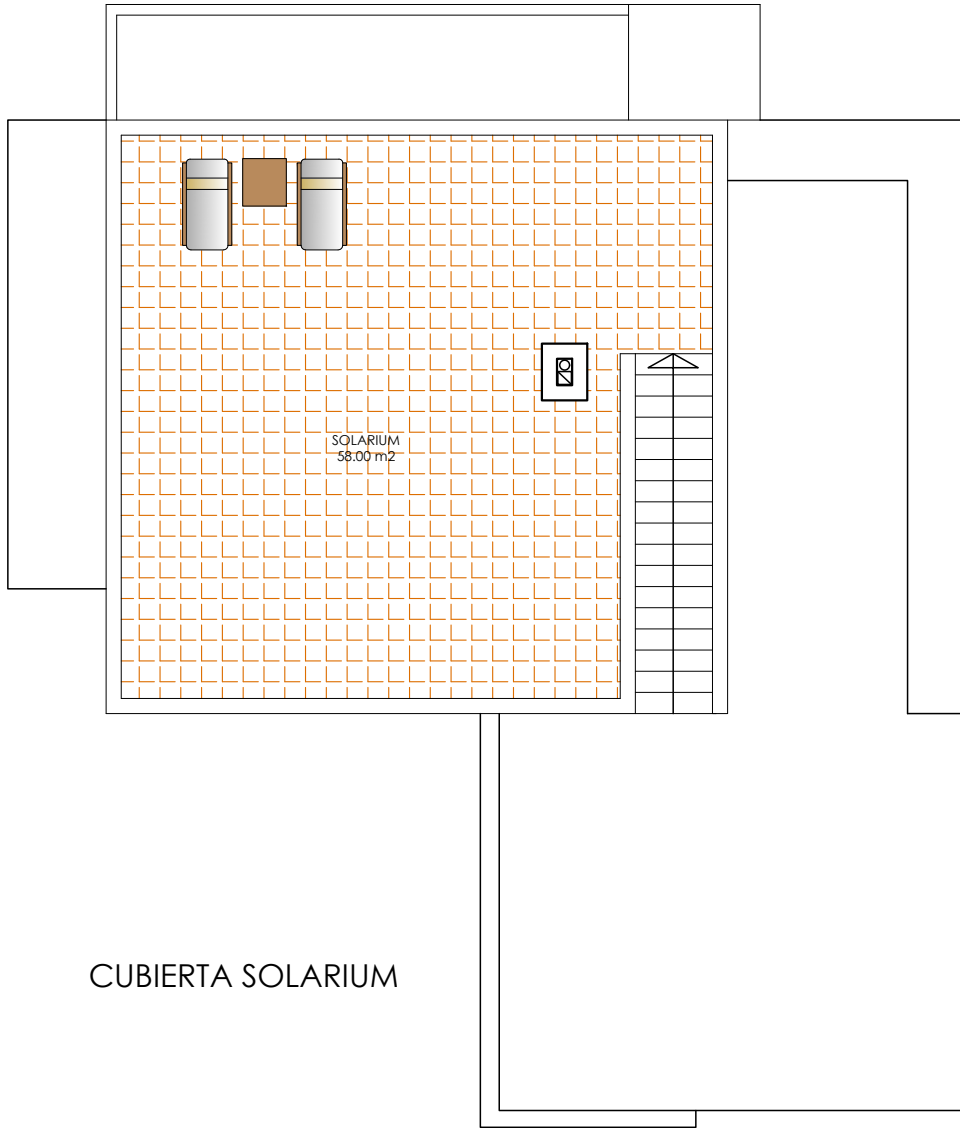

SUPERFICIE CONSTRUIDA

PLANTA SÓTANO	127.60 m ²
PLANTA BAJA	126.10 m ²
PORCHE	8.00 m ²
PLANTA PISO	65.90 m ²
TERRAZAS DESCUBIERTAS	61.40 m ²
SOLARIUM	58.00 m ²
TOTAL	447.00 m²

3 DORMITORIOS + SÓTANO

PLANTA PISO

SUPERFICIE CONSTRUIDA

PLANTA SÓTANO	_____	127.60 m2
PLANTA BAJA	_____	126.10 m2
PORCHE	_____	8.00 m2
PLANTA PISO	_____	65.90 m2
TERRAZAS DESCUBIERTAS	_____	61.40 m2
SOLARIUM	_____	58.00 m2
TOTAL	_____	447.00 m2

3 DORMITORIOS + SÓTANO

CUBIERTA SOLARIUM

SUPERFICIE CONSTRUIDA

PLANTA SÓTANO	127.60 m2
PLANTA BAJA	126.10 m2
PORCHE	8.00 m2
PLANTA PISO	65.90 m2
TERRAZAS DESCUBIERTAS	61.40 m2
SOLARIUM	58.00 m2

TOTAL 447.00 m2

3 DORMITORIOS + SÓTANO

SUPERFICIE CONSTRUIDA

PLANTA SÓTANO	_____	127.60 m2
PLANTA BAJA	_____	126.10 m2
PORCHE	_____	8.00 m2
PLANTA PISO	_____	65.90 m2
TERRAZAS DESCUBIERTAS	_____	61.40 m2
SOLARIUM	_____	58.00 m2
TOTAL	_____	447.00 m2