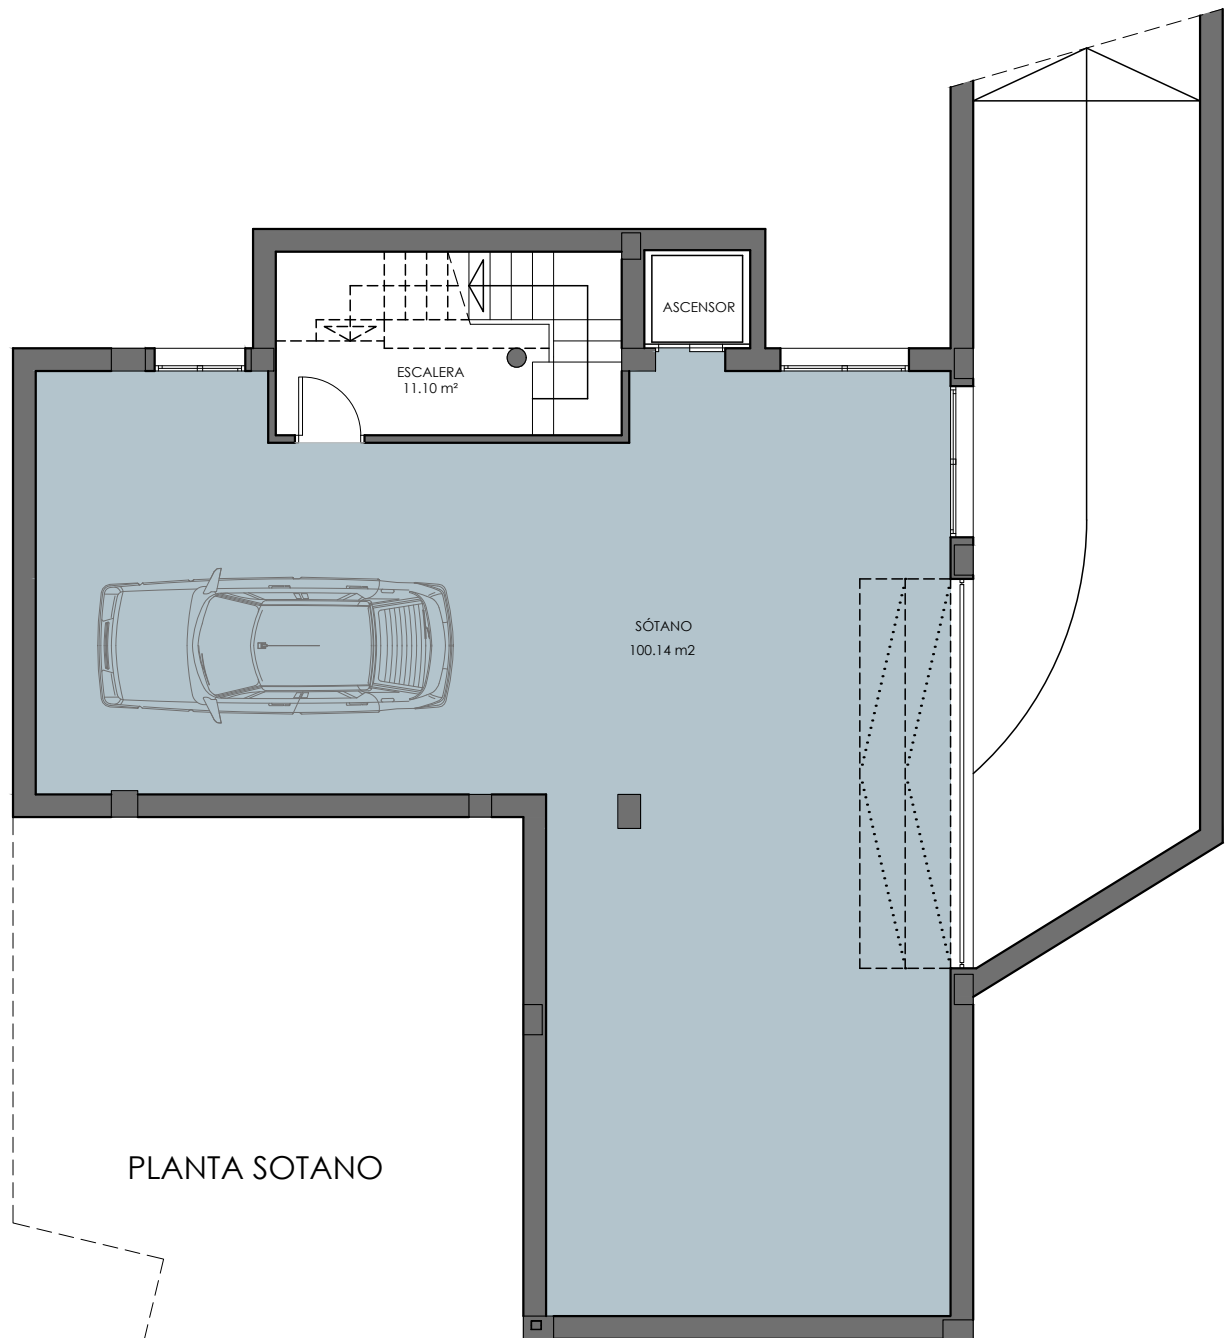

SUPERFICIE CONSTRUIDA

PLANTA SÓTANO	_____	127.60 m2
PLANTA BAJA	_____	126.10 m2
PORCHE	_____	8.00 m2
PLANTA PISO	_____	65.90 m2
TERRAZAS DESCUBIERTAS	_____	61.40 m2
SOLARIUM	_____	58.00 m2
TOTAL	_____	447.00 m2

3 DORMITORIOS + SÓTANO

CUBIERTA SOLARIUM

SUPERFICIE CONSTRUIDA

PLANTA SÓTANO	127.60 m2
PLANTA BAJA	126.10 m2
PORCHE	8.00 m2
PLANTA PISO	65.90 m2
TERRAZAS DESCUBIERTAS	61.40 m2
SOLARIUM	58.00 m2

TOTAL 447.00 m2

3 DORMITORIOS + SÓTANO

SUPERFICIE CONSTRUIDA

PLANTA SÓTANO	_____	127.60 m2
PLANTA BAJA	_____	126.10 m2
PORCHE	_____	8.00 m2
PLANTA PISO	_____	65.90 m2
TERRAZAS DESCUBIERTAS	_____	61.40 m2
SOLARIUM	_____	58.00 m2
TOTAL	_____	447.00 m2

3 DORMITORIOS + SÓTANO