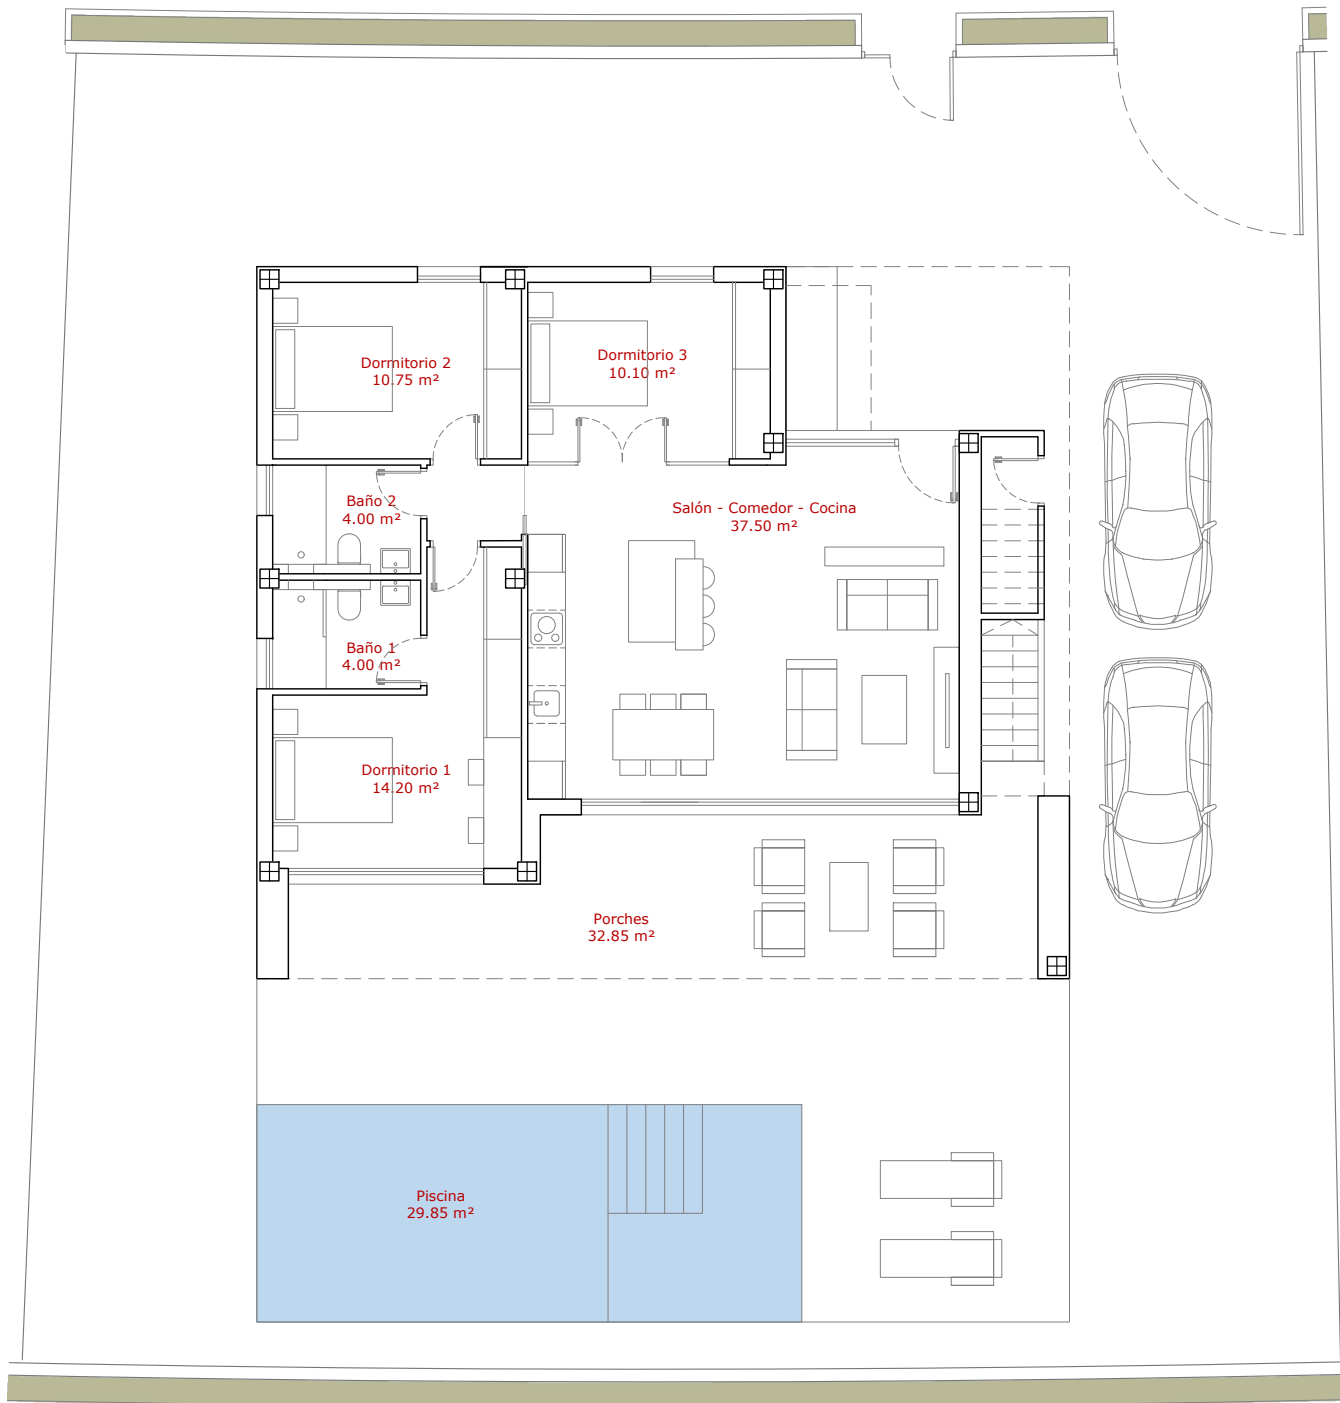

# PARCELA P36 - MELISSA - VIVIENDA 6

Planta Baja

Planta Solarium

## Situación

## Situación

Superficies útiles	M <sup>2</sup>
Salón-Comedor-Cocina	37.50 m <sup>2</sup>
Dormitorio 1	14.20 m <sup>2</sup>
Dormitorio 2	10.75 m <sup>2</sup>
Dormitorio 3	10.10 m <sup>2</sup>
Baño 1	4.00 m <sup>2</sup>
Baño 2	4.00 m <sup>2</sup>
<b>Total Sup. Útil</b>	<b>80.55 m<sup>2</sup></b>
Porches	32.85 m <sup>2</sup>
Solarium	38.75 m <sup>2</sup>
Piscina	30.80 m <sup>2</sup>
<b>Superficies Construidas</b>	<b>M<sup>2</sup></b>
Vivienda PB 100%	95.00 m <sup>2</sup>
Porche PB 50%	16.43 m <sup>2</sup>
<b>Total Sup. Construida Viv.</b>	<b>111.43 m<sup>2</sup></b>
<b>Sup. Parcela</b>	<b>450.53 m<sup>2</sup></b>