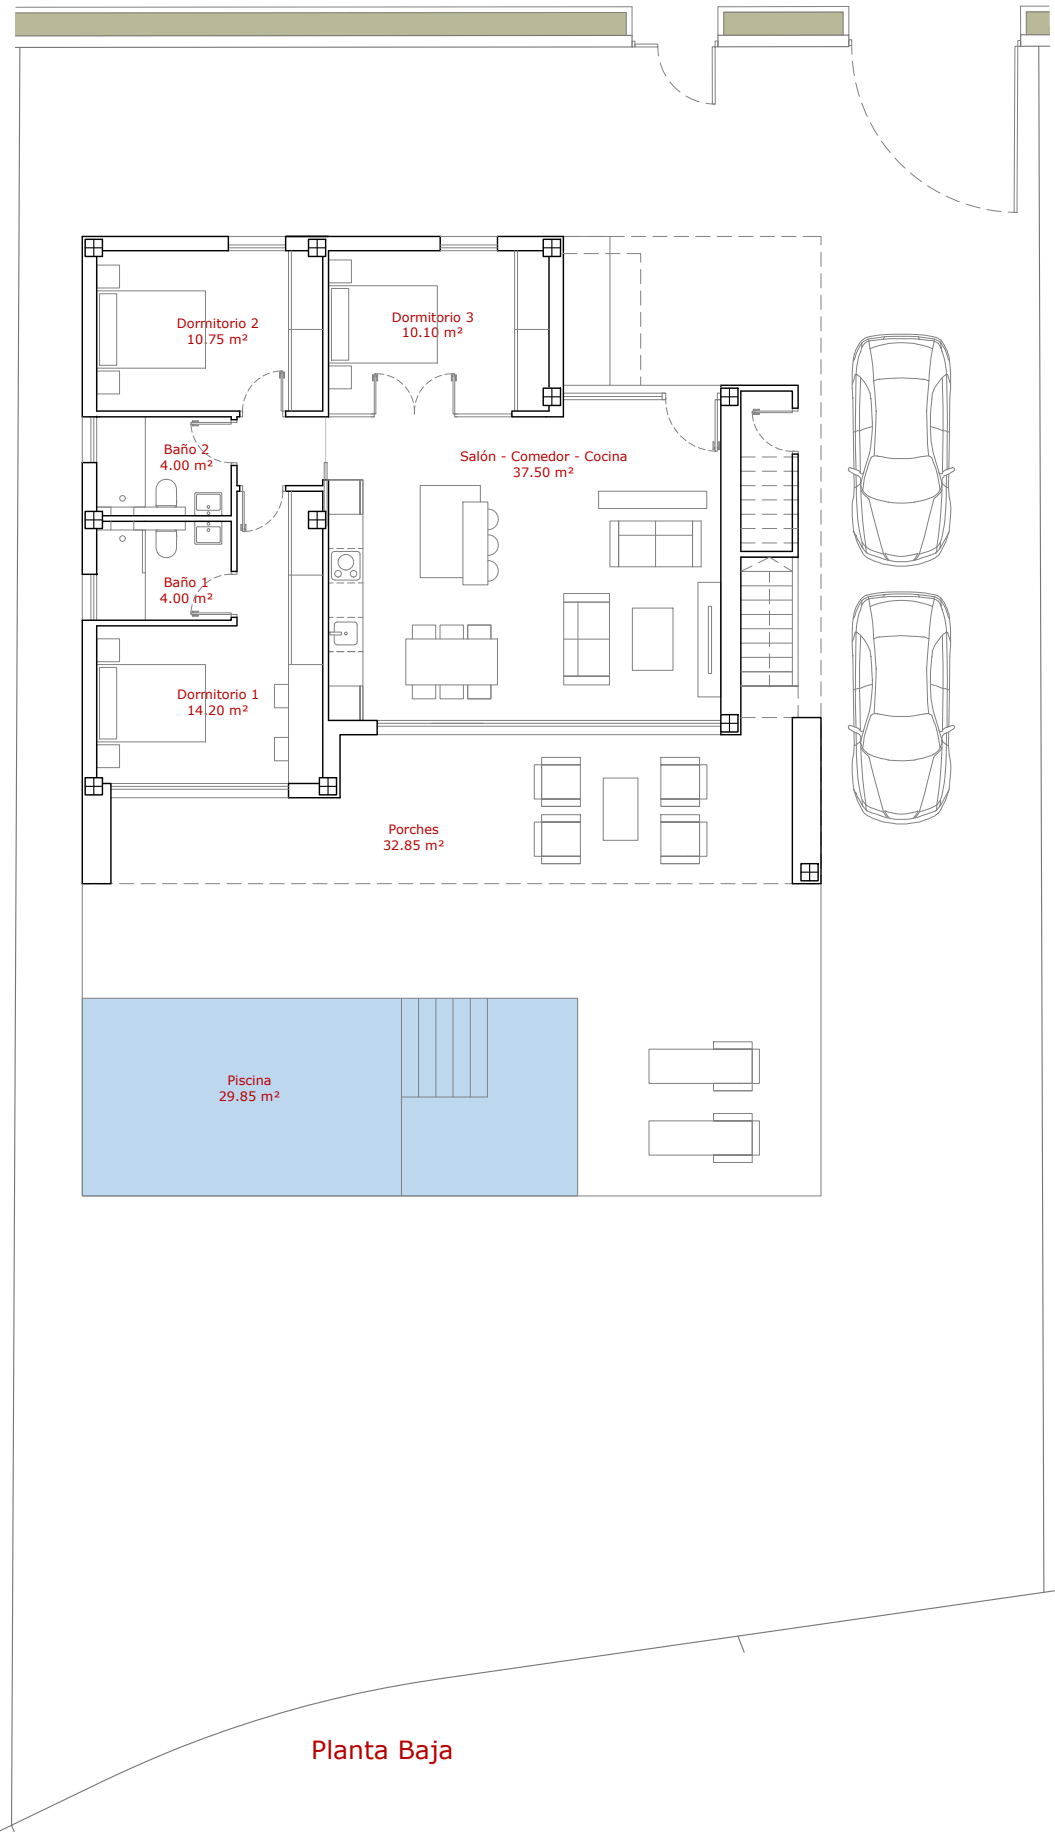

PARCELA P36 - MELISSA - VIVIENDA 35

Planta Baja

Planta Solarium

Situación

Situación

Superficies útiles	M ²
Salón-Comedor-Cocina	37.50 m ²
Dormitorio 1	14.20 m ²
Dormitorio 2	10.75 m ²
Dormitorio 3	10.10 m ²
Baño 1	4.00 m ²
Baño 2	4.00 m ²
Total Sup. Útil	80.55 m²
Porches	32.85 m ²
Solarium	38.75 m ²
Piscina	30.80 m ²
Superficies Construidas	M²
Vivienda PB 100%	95.00 m ²
Porche PB 50%	16.43 m ²
Total Sup. Construida Viv.	111.43 m²
Sup. Parcela	522.33 m²