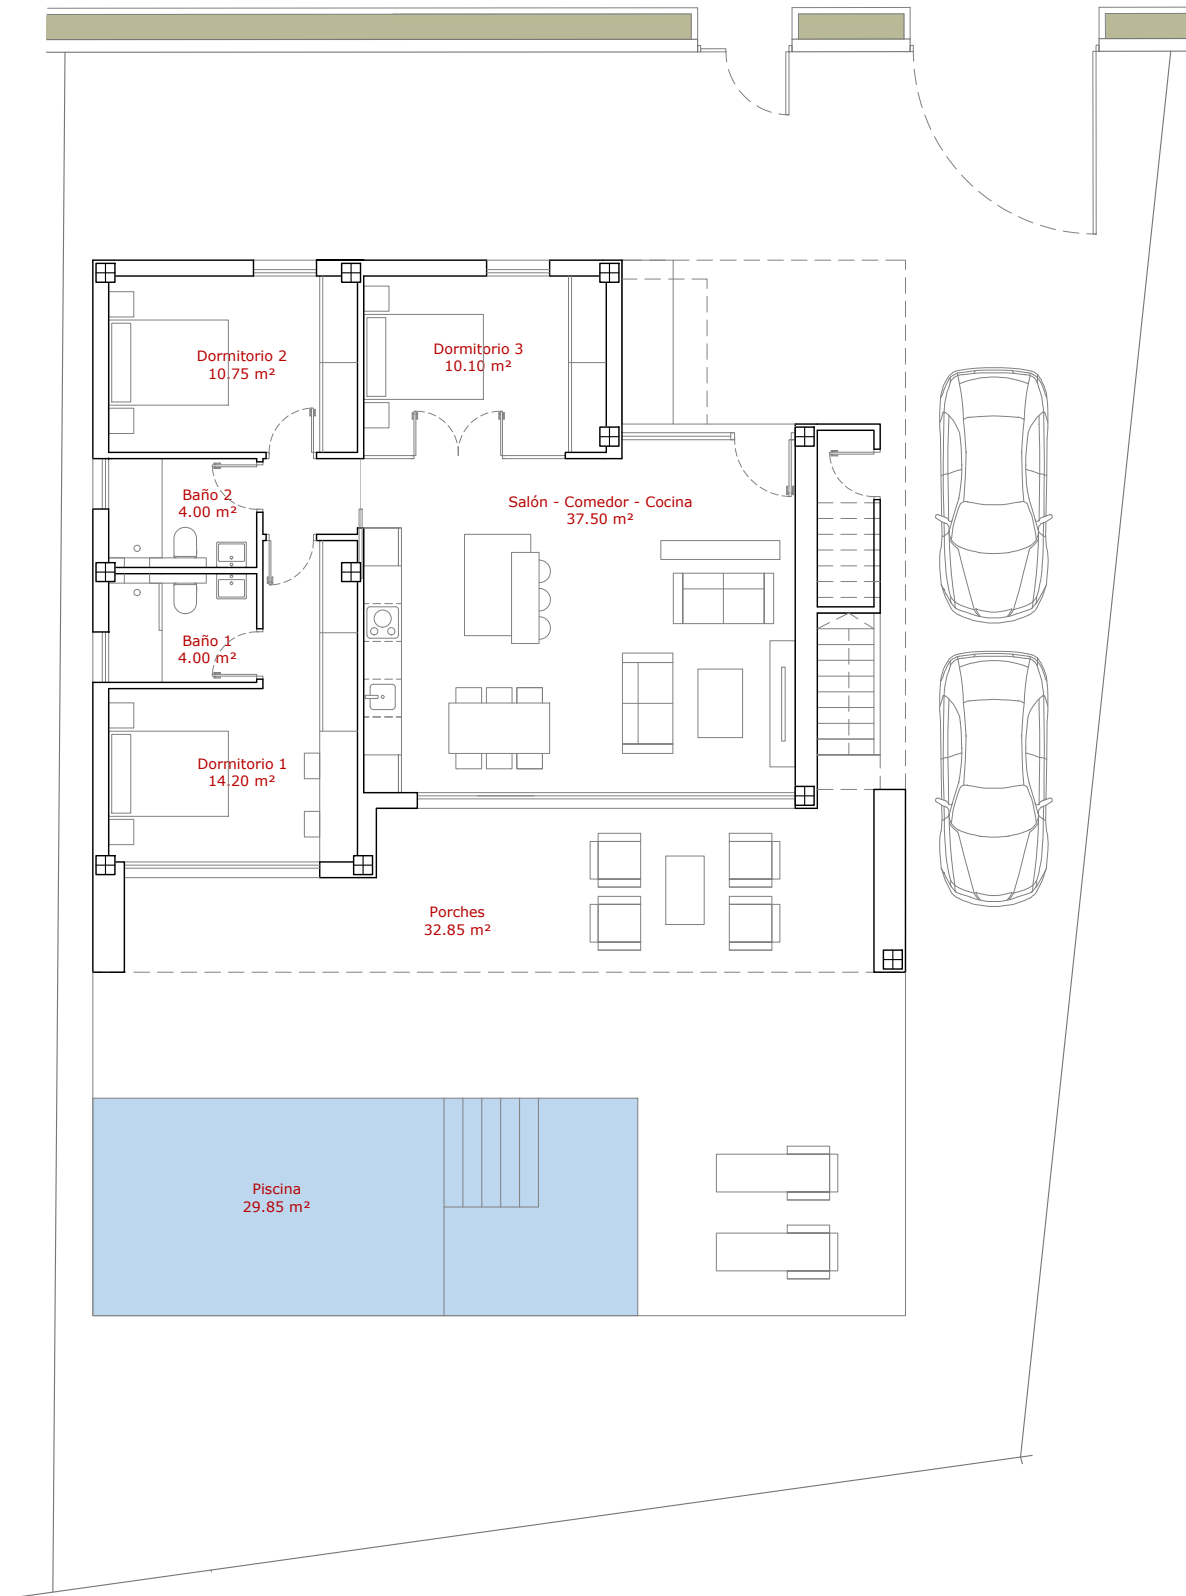

PARCELA P36 - MELISSA - VIVIENDA 37

Situación

Situación

Superficies útiles M²

Salón-Comedor-Cocina	37.50 m ²
Dormitorio 1	14.20 m ²
Dormitorio 2	10.75 m ²
Dormitorio 3	10.10 m ²
Baño 1	4.00 m ²
Baño 2	4.00 m ²

Total Sup. Útil **80.55 m²**

Porches	32.85 m ²
Solarium	38.75 m ²
Piscina	30.80 m ²

Superficies Construidas M²

Vivienda PB 100%	95.00 m ²
Porche PB 50%	16.43 m ²
Total Sup. Construida Viv.	111.43 m²

Sup. Parcela **395.61 m²**

Planta Baja

Planta Solarium