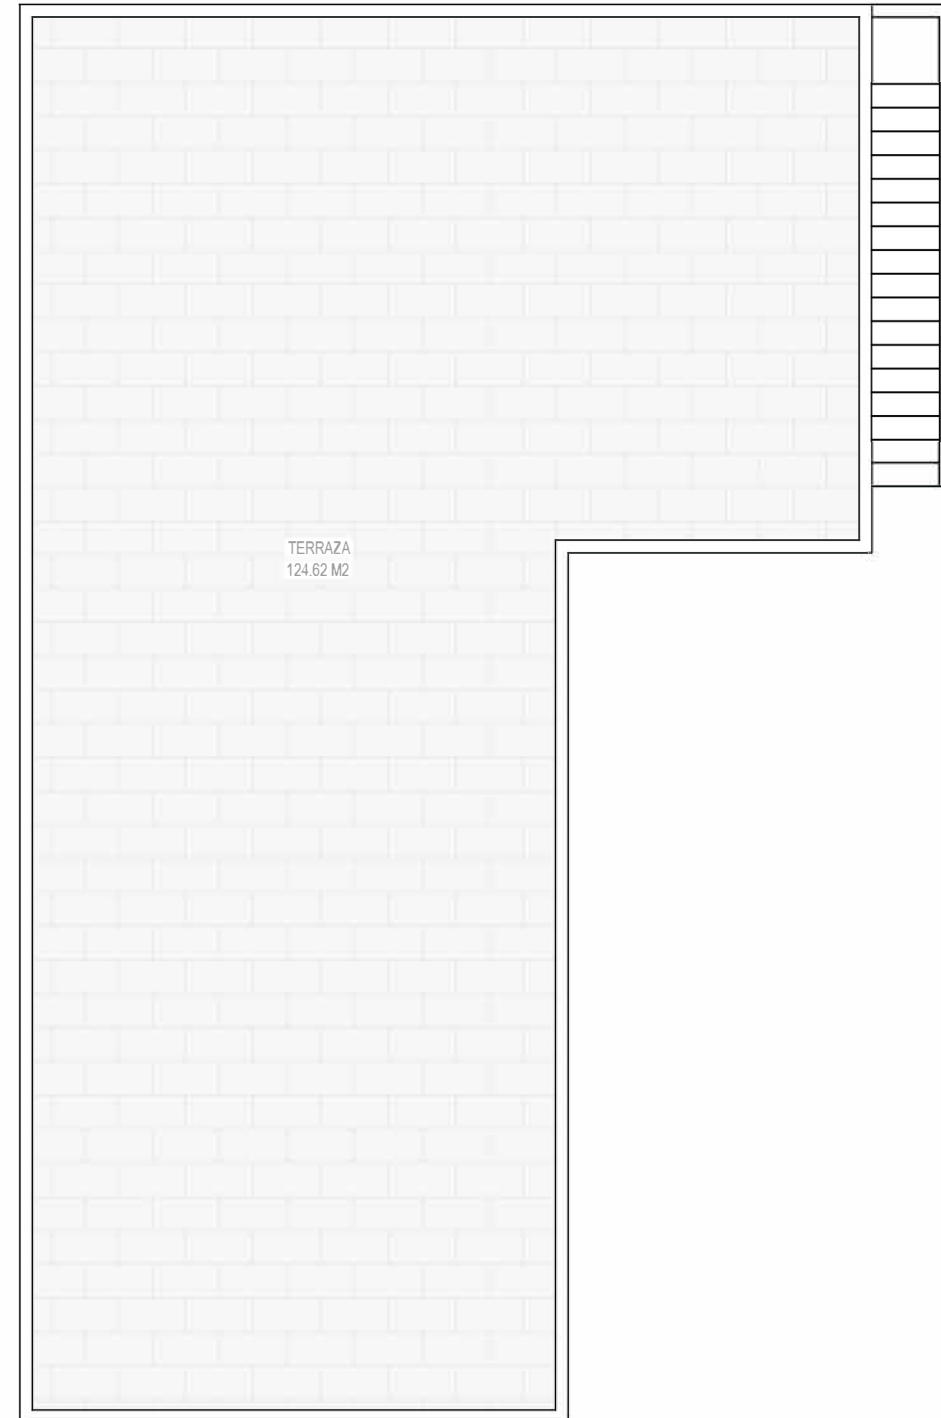

# VILLA 10 - 130m<sup>2</sup> PLOT 354m<sup>2</sup>

\*Este plano es indicativo y puede variar respecto a lo ejecutado.  
\*This plan is indicative and may change with respect to the execution.