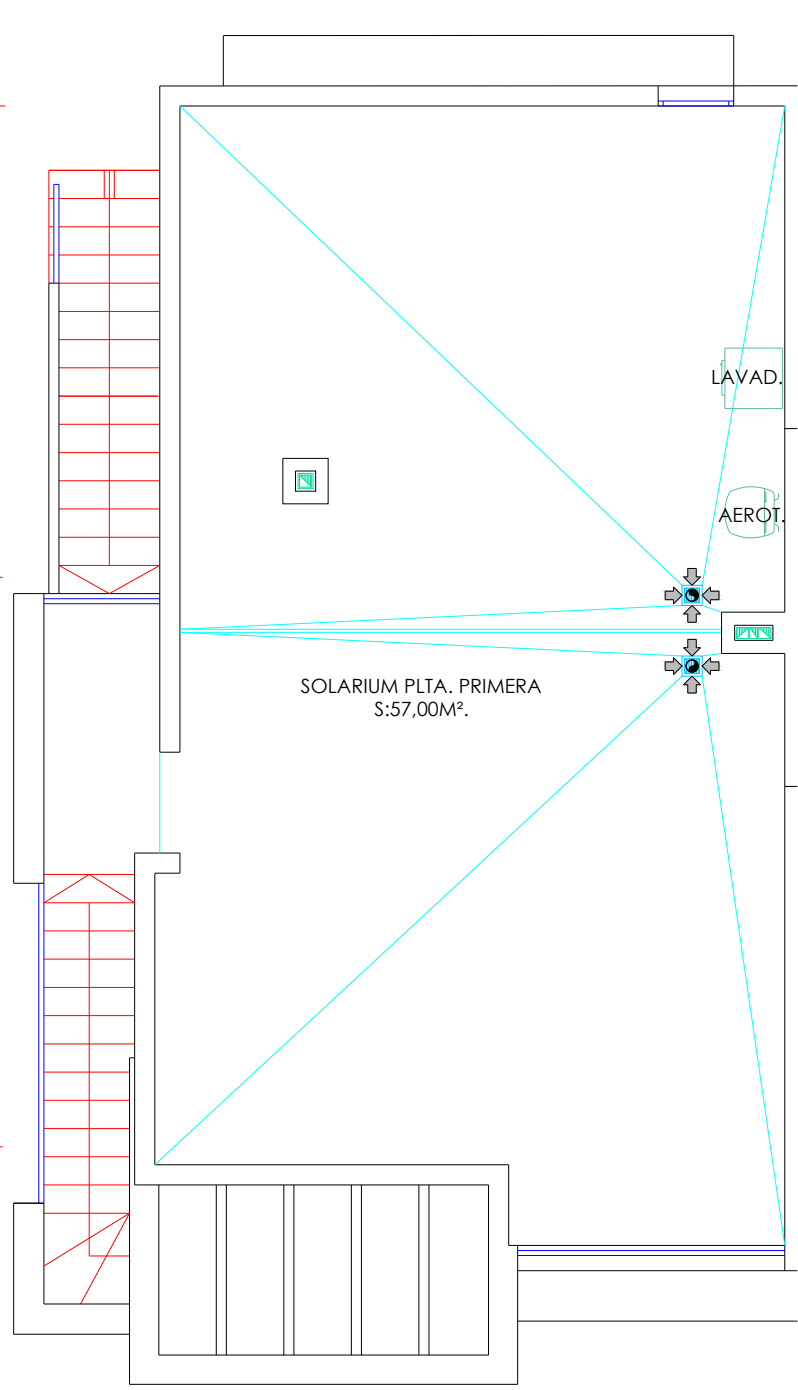

PLANTA PRIMERA

PLANTA DE SOLARIUM

BUNGALOW 12A (3 DORM.) PL. PRIMERA.	
SUPERFICIE CONSTRUIDA DE VIVIENDA:	70,71 M <sup>2</sup>
SUPERFICIE DE TERRAZA :	7,00 M <sup>2</sup>
SUPERFICIE DE SOLARIUM:	57,00 M <sup>2</sup>
SUPERFICIE TOTAL DE VIVIENDA:	134,71 M <sup>2</sup>