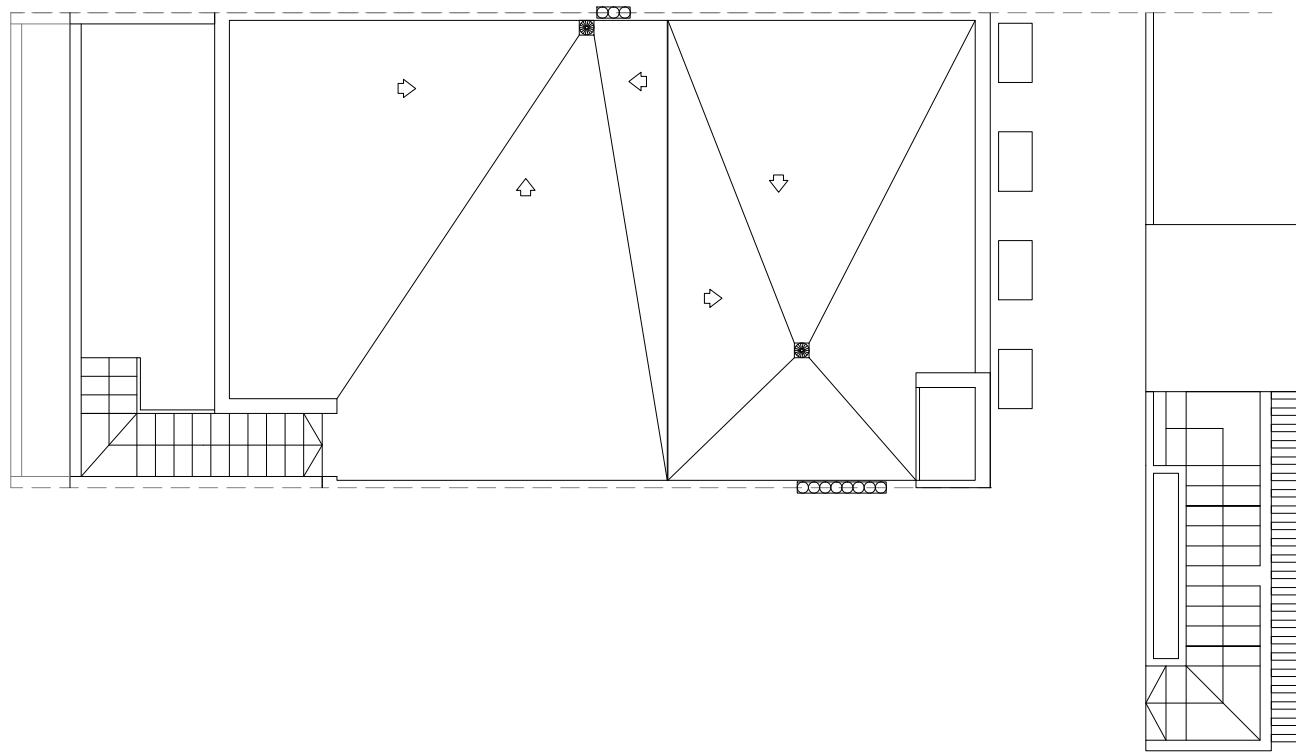

### SUPERFICIES(M2)

VIVIENDA.....64,40\*  
TERRAZA.....14,60  
ARMARIO.....1,55

TOTAL \_ 80,55  
SOLARIUM\_ 59,50

\*SUP. CONSTRUIDAS

3 DORMITORIOS  
2 BAÑOS

# Planta Solarium

**BLOQ. 5**  
**Nº: 93**