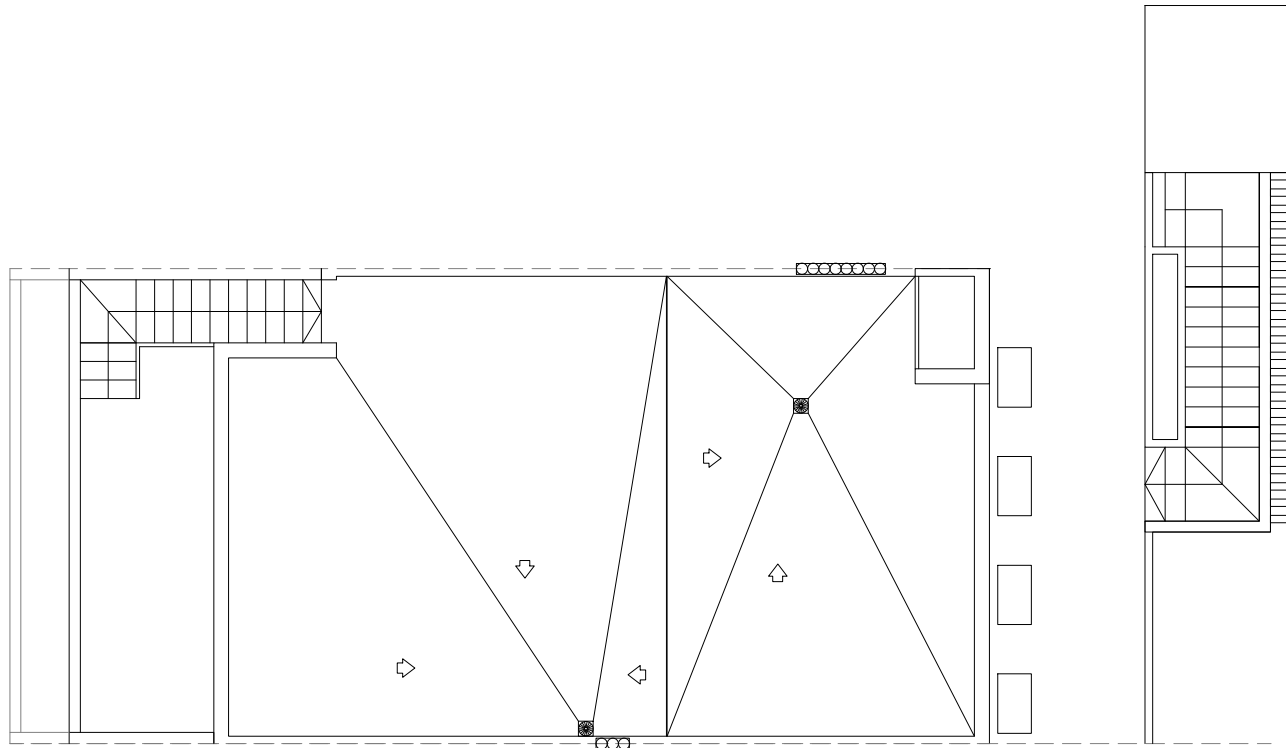

BLOQ. 5

Nº: 96

Planta Segunda

SUPERFICIES(M2)

VIVIENDA.....64,40*
 TERRAZA.....14,60
 ARMARIO.....1,55

TOTAL _ 80,55
SOLARIUM_ 59,50

*SUP. CONSTRUIDAS
 3 DORMITORIOS
 2 BAÑOS

BLOQ. 5

Nº: 96

Planta Solarium

SUPERFICIES(M2)

VIVIENDA.....64,40*
TERRAZA.....14,60
ARMARIO.....1,55

TOTAL _ 80,55
SOLARIUM_ 59,50

*SUP. CONSTRUIDAS
3 DORMITORIOS
2 BAÑOS

0 1.0 m. 2.0 m. 3.0 m.