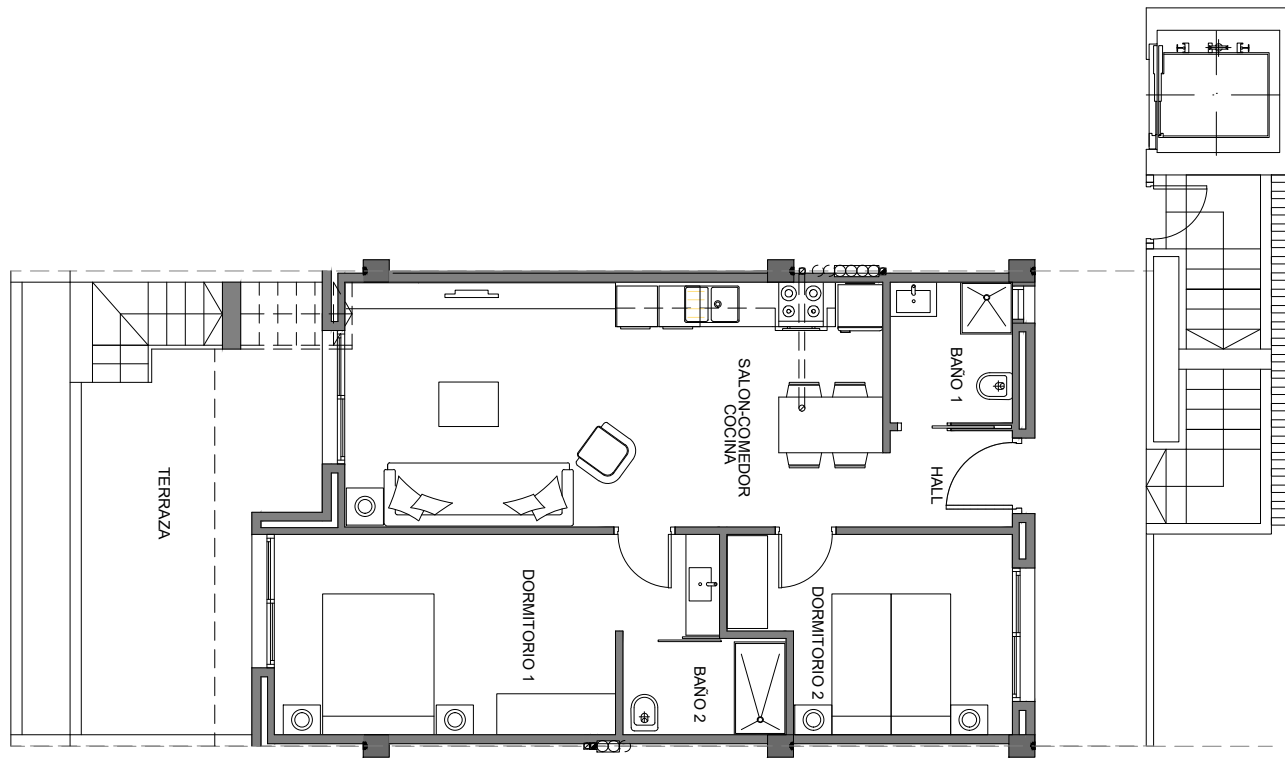

BLOQ. 5

Nº: 96

Planta Segunda

SUPERFICIES(M2)

VIVIENDA.....64,40*
 TERRAZA.....14,60
 ARMARIO.....1,55

TOTAL _ 80,55
SOLARIUM_ 59,50

*SUP. CONSTRUIDAS
 3 DORMITORIOS
 2 BAÑOS

BLOQ. 5

Nº: 96

Planta Solarium

SUPERFICIES(M2)

VIVIENDA.....64,40*
TERRAZA.....14,60
ARMARIO.....1,55

TOTAL _ 80,55
SOLARIUM_ 59,50

*SUP. CONSTRUIDAS
3 DORMITORIOS
2 BAÑOS

0 1.0 m. 2.0 m. 3.0 m.