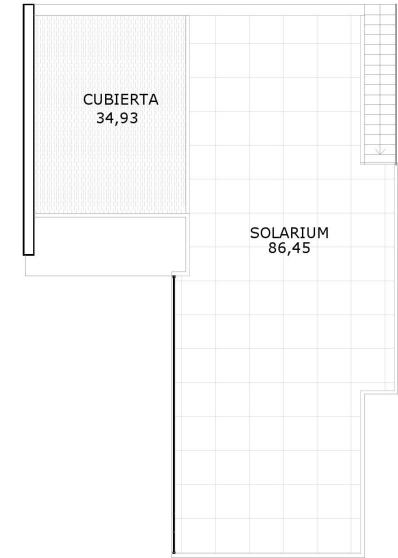

PLANTA BAJA

VIAL PRIVADO

PLANTA CUBIERTA

SUPERFICIES (m²)

Salón/Comedor/Cocina	54.06
Dormitorio I	19.68
Dormitorio II	11.42
Dormitorio III	11.12
WC I	5.44
WC II	5.60
Porche	11.33
Enlosados descubiertos	32.62
Escalera	4.19
Solarium	86.45
Cubierta	34.93
TOTAL	276.84

PARCELA

274.9

VILLA 506