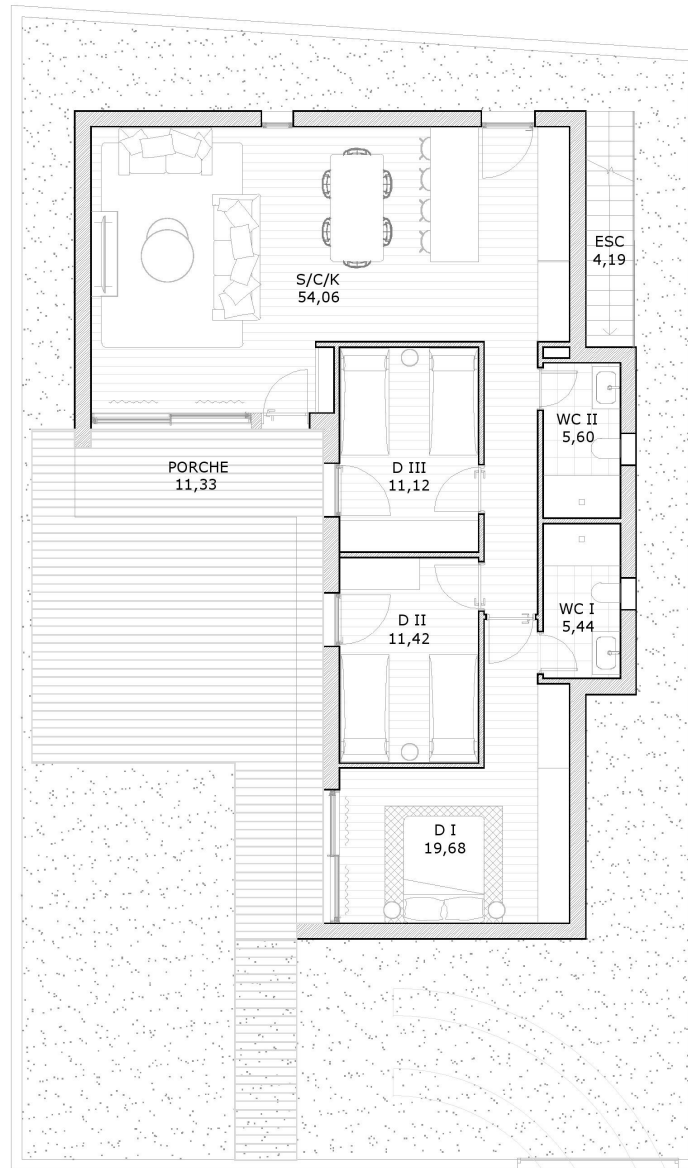

PLANTA BAJA

VIAL PRIVADO

PLANTA CUBIERTA

SUPERFICIES (m²)

Salón/Comedor/Cocina	54.06
Dormitorio I	19.68
Dormitorio II	11.42
Dormitorio III	11.12
WC I	5.44
WC II	5.60
Porche	11.33
Enlosados descubiertos	32.62
Escalera	4.19
Solarium	86.45
Cubierta	34.93
TOTAL	276.84

PARCELA

274.9

VILLA 506