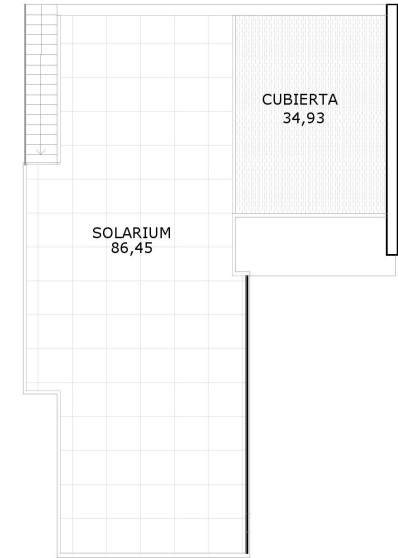

PLANTA BAJA

PLANTA CUBIERTA

SUPERFICIES (m<sup>2</sup>)

Salón/Comedor/Cocina	54.06
Dormitorio I	19.68
Dormitorio II	11.42
Dormitorio III	11.12
WC I	5.44
WC II	5.60
Porche	11.33
Enlosados descubiertos	34.43
Escalera	4.19
Solarium	86.45
Cubierta	34.93
<b>TOTAL</b>	<b>278.65</b>

PARCELA

293.88