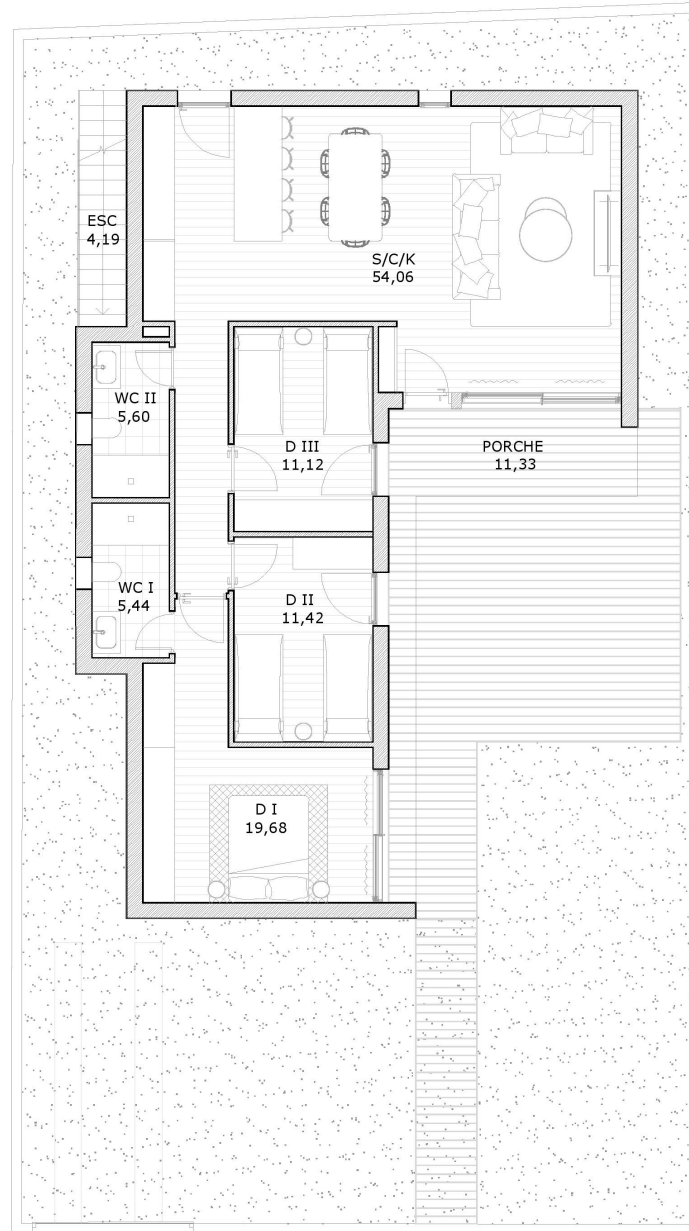

PLANTA BAJA

PLANTA CUBIERTA

SUPERFICIES (m<sup>2</sup>)

Salón/Comedor/Cocina	54.06
Dormitorio I	19.68
Dormitorio II	11.42
Dormitorio III	11.12
WC I	5.44
WC II	5.60
Porche	11.33
Enlosados descubiertos	34.43
Escalera	4.19
Solarium	86.45
Cubierta	34.93
<b>TOTAL</b>	<b>278.65</b>

PARCELA

293.88

# VILLA 604