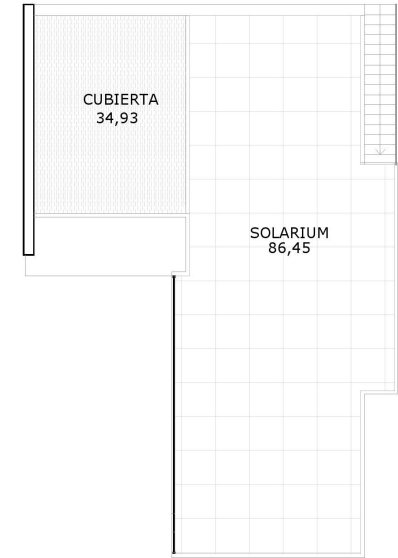

PLANTA BAJA

PLANTA CUBIERTA

SUPERFICIES (m²)

Salón/Comedor/Cocina	54.06
Dormitorio I	19.68
Dormitorio II	11.42
Dormitorio III	11.12
WC I	5.44
WC II	5.60
Porche	11.33
Enlosados descubiertos	31.33
Escalera	4.19
Solarium	86.45
Cubierta	34.93
Piscina	15.00
TOTAL	290.55

PARCELA

286.94

VILLA 605