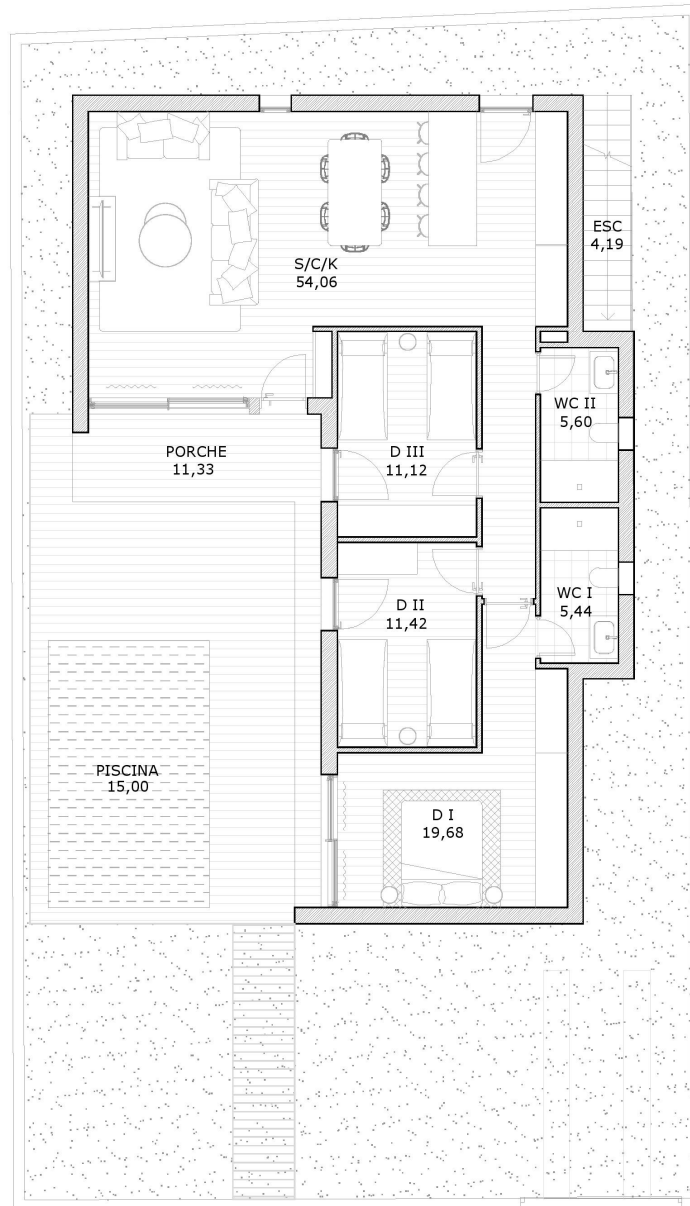

PLANTA BAJA

PLANTA CUBIERTA

SUPERFICIES (m²)

Salón/Comedor/Cocina	54.06
Dormitorio I	19.68
Dormitorio II	11.42
Dormitorio III	11.12
WC I	5.44
WC II	5.60
Porche	11.33
Enlosados descubiertos	31.33
Escalera	4.19
Solarium	86.45
Cubierta	34.93
Piscina	15.00
TOTAL	290.55

PARCELA

286.94

VILLA 605