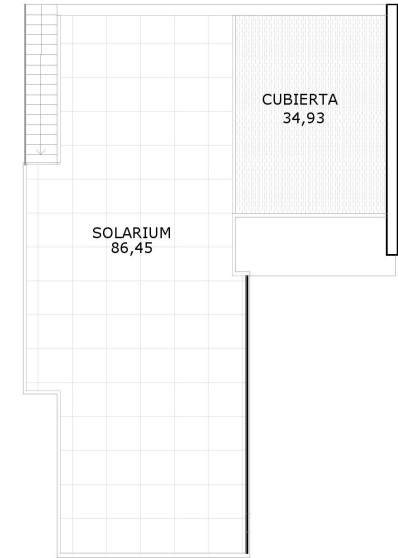

PLANTA BAJA

PLANTA CUBIERTA

SUPERFICIES (m ²)	
Salón/Comedor/Cocina	54.06
Dormitorio I	19.68
Dormitorio II	11.42
Dormitorio III	11.12
WC I	5.44
WC II	5.60
Porche	11.33
Enlosados descubiertos	33.23
Escalera	4.19
Solarium	86.45
Cubierta	34.93
TOTAL	277.45

PARCELA 279.54

VILLA 606