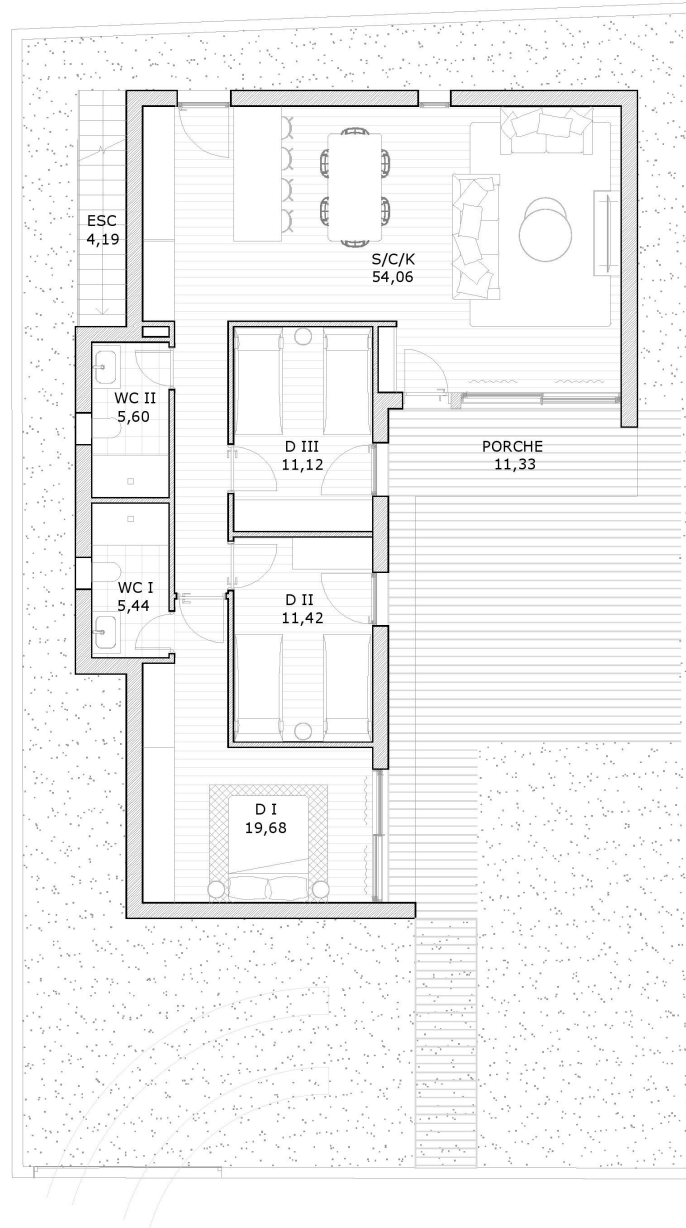

PLANTA BAJA

PLANTA CUBIERTA

SUPERFICIES (m ²)	
Salón/Comedor/Cocina	54.06
Dormitorio I	19.68
Dormitorio II	11.42
Dormitorio III	11.12
WC I	5.44
WC II	5.60
Porche	11.33
Enlosados descubiertos	33.23
Escalera	4.19
Solarium	86.45
Cubierta	34.93
TOTAL	277.45

PARCELA 279.54

VILLA 606