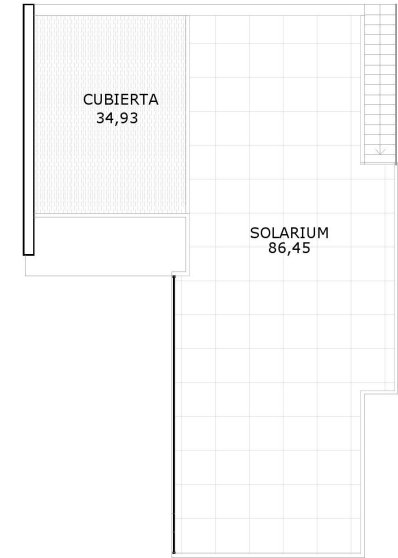

PLANTA BAJA

PLANTA CUBIERTA

SUPERFICIES (m²)

Salón/Comedor/Cocina	54.06
Dormitorio I	19.68
Dormitorio II	11.42
Dormitorio III	11.12
WC I	5.44
WC II	5.60
Porche	11.33
Enlosados descubiertos	30.6
Escalera	4.19
Solarium	86.45
Cubierta	34.93
Piscina	15.00
TOTAL	289.82

PARCELA

286.02

VILLA 607