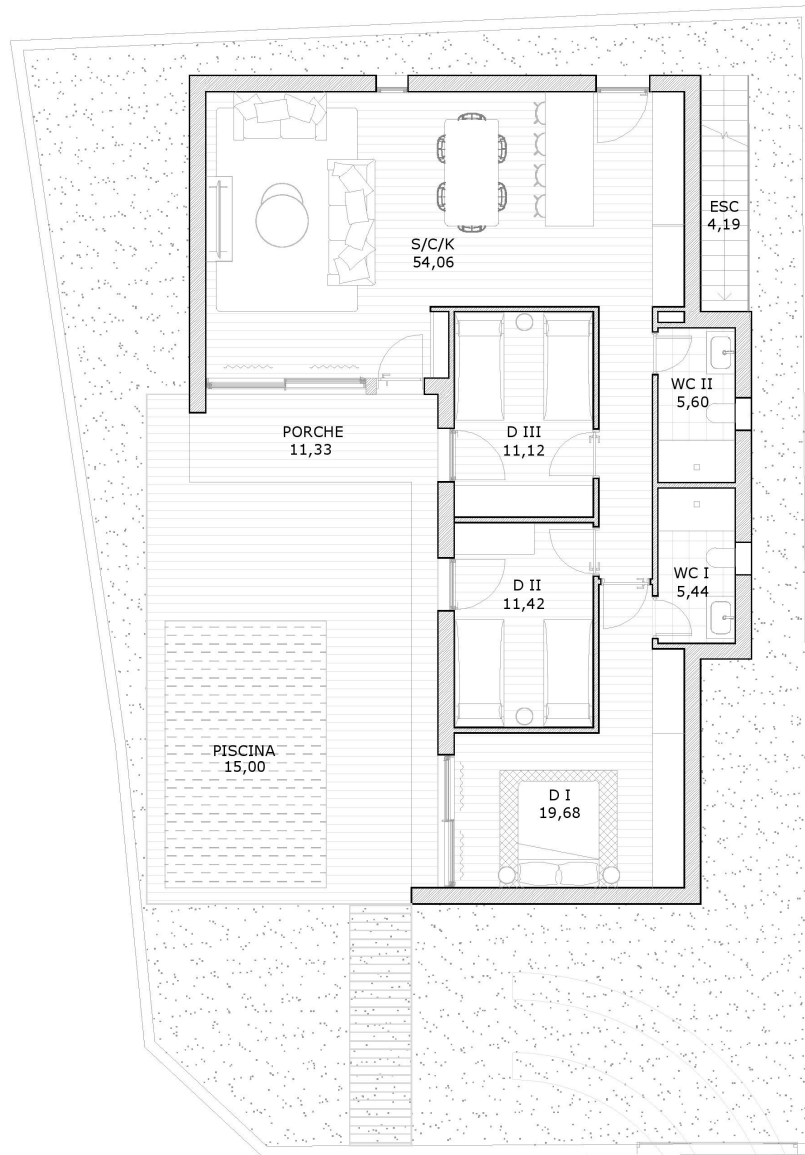

PLANTA BAJA

PLANTA CUBIERTA

SUPERFICIES (m²)

Salón/Comedor/Cocina	54.06
Dormitorio I	19.68
Dormitorio II	11.42
Dormitorio III	11.12
WC I	5.44
WC II	5.60
Porche	11.33
Enlosados descubiertos	30.6
Escalera	4.19
Solarium	86.45
Cubierta	34.93
Piscina	15.00
TOTAL	289.82

PARCELA

286.02

VILLA 607