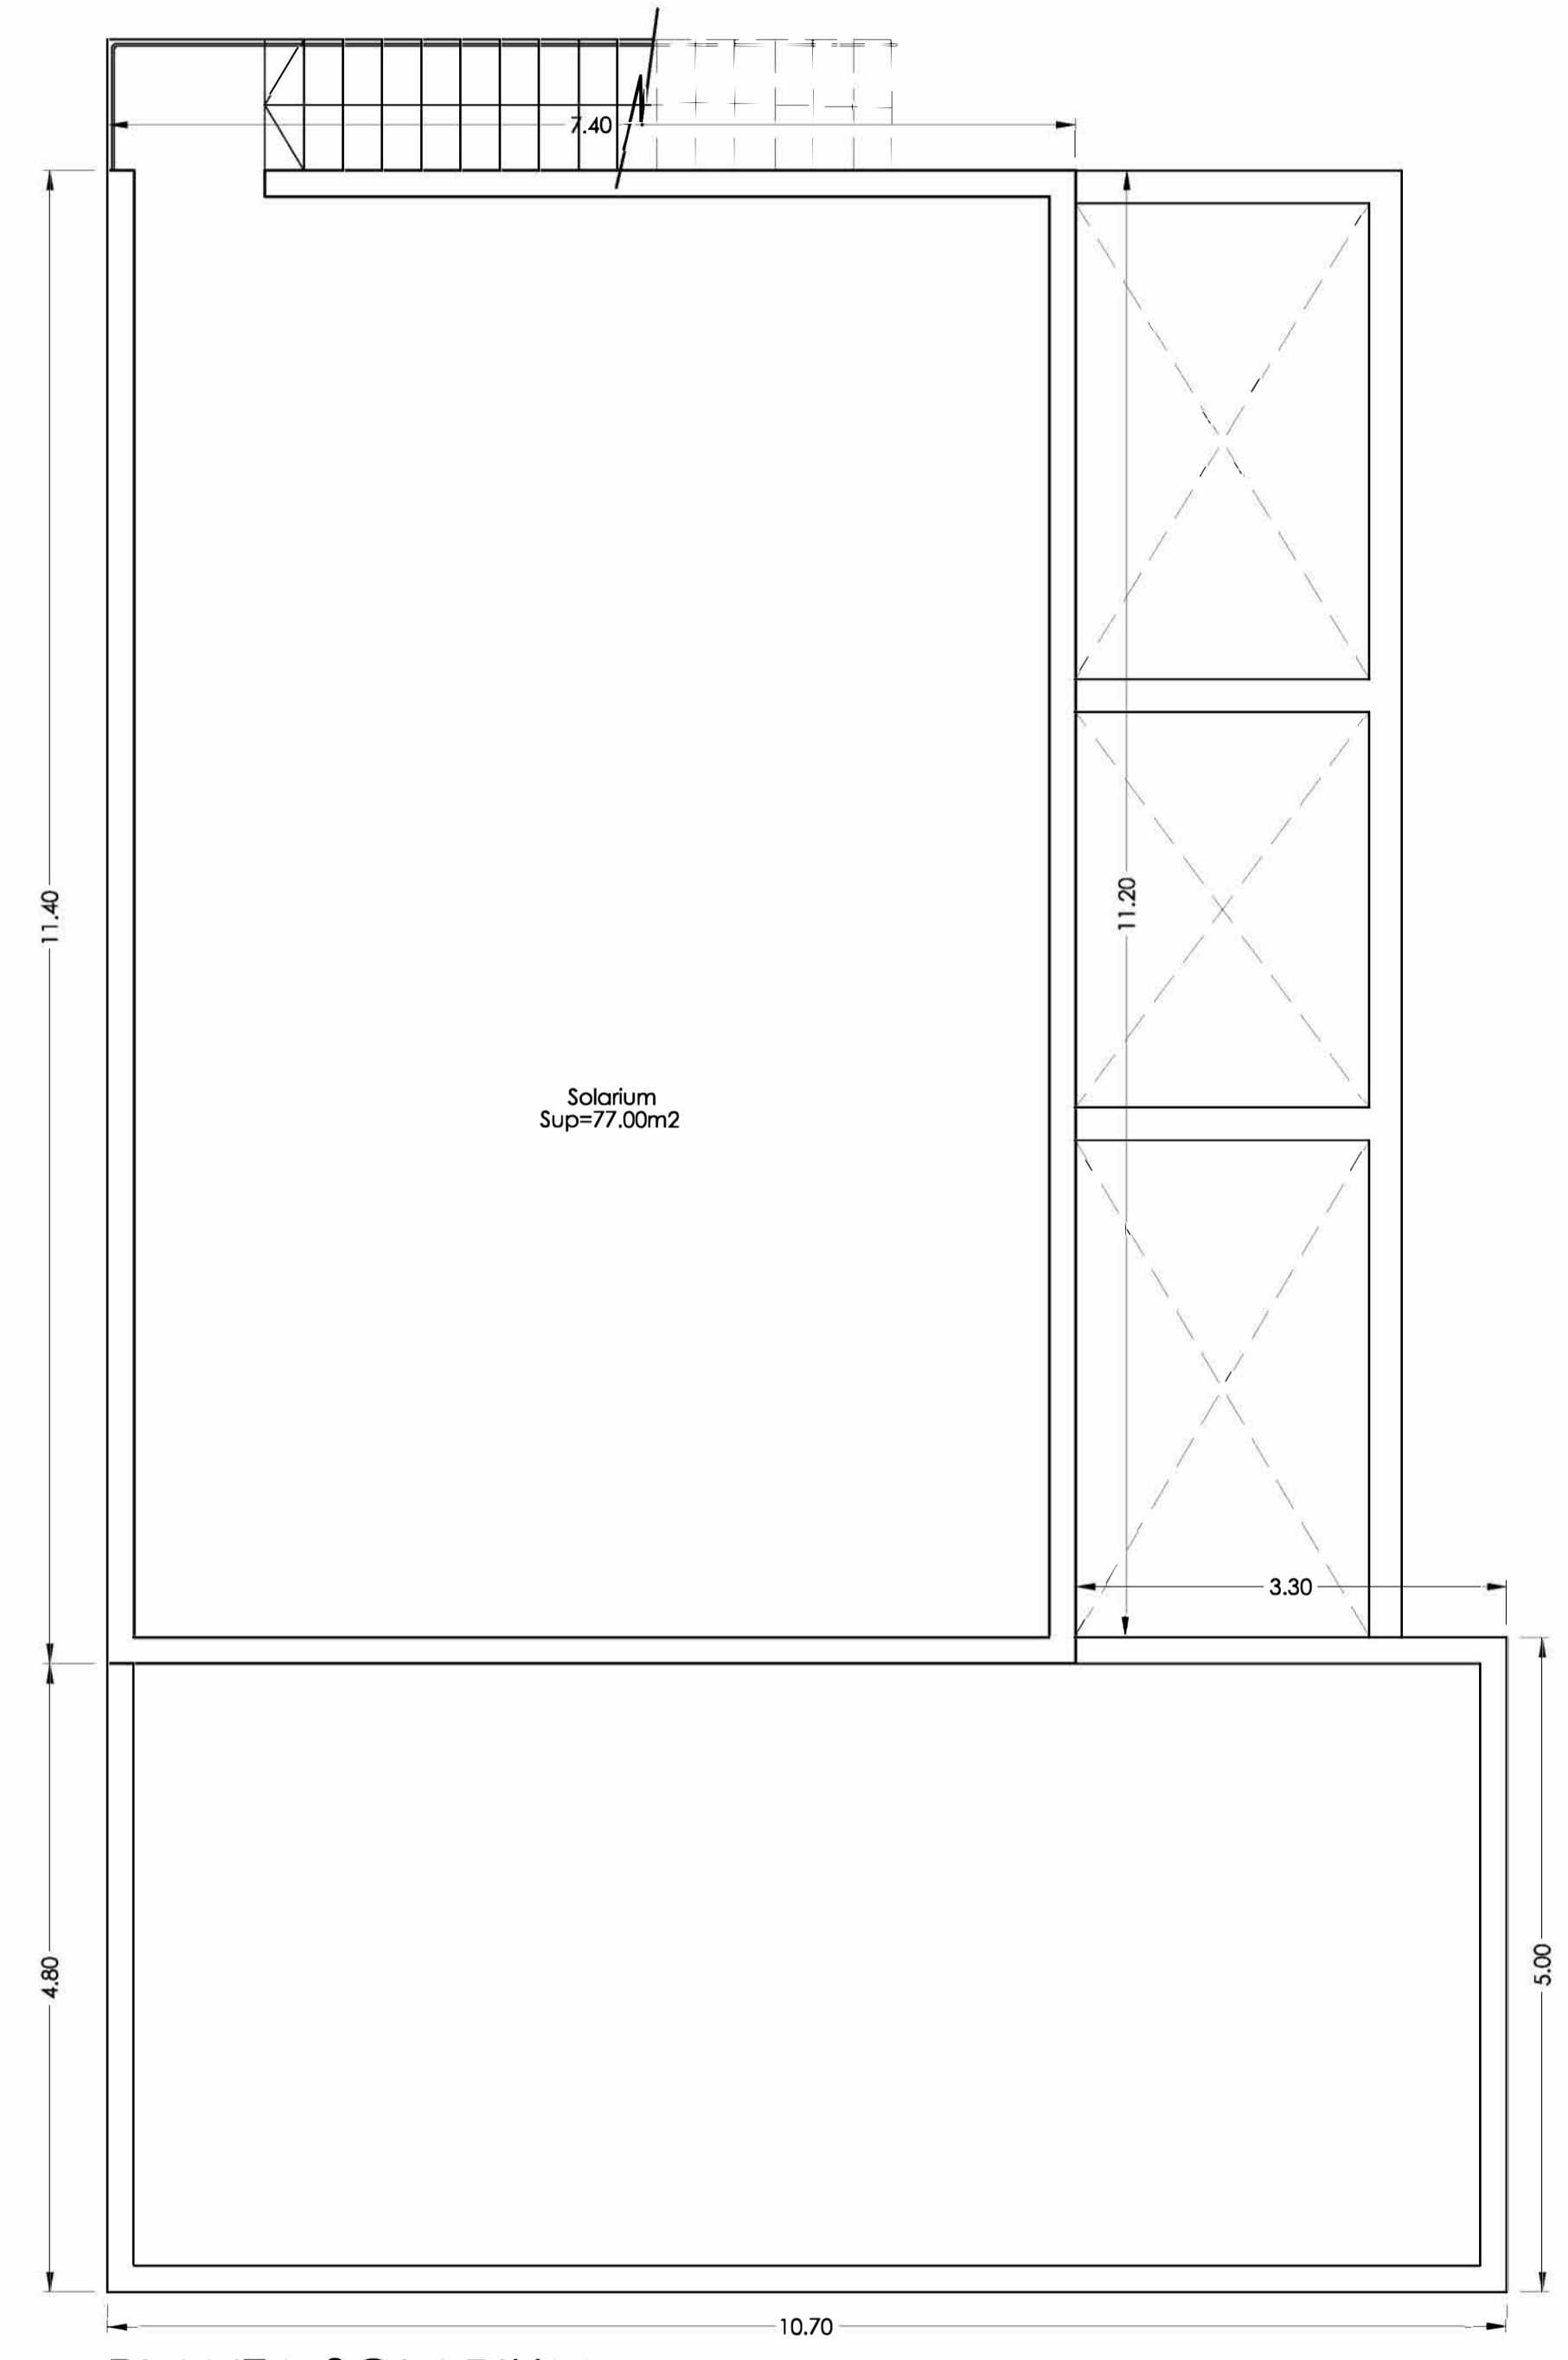

PLANTA SÓTANO

PLANTA BAJA

PLANTA SOLARIUM

TIPO A: SUP. SÓTANO: 96.78 m²
 SUP. BAJA: 136.38 m²
 (4 DORM.)