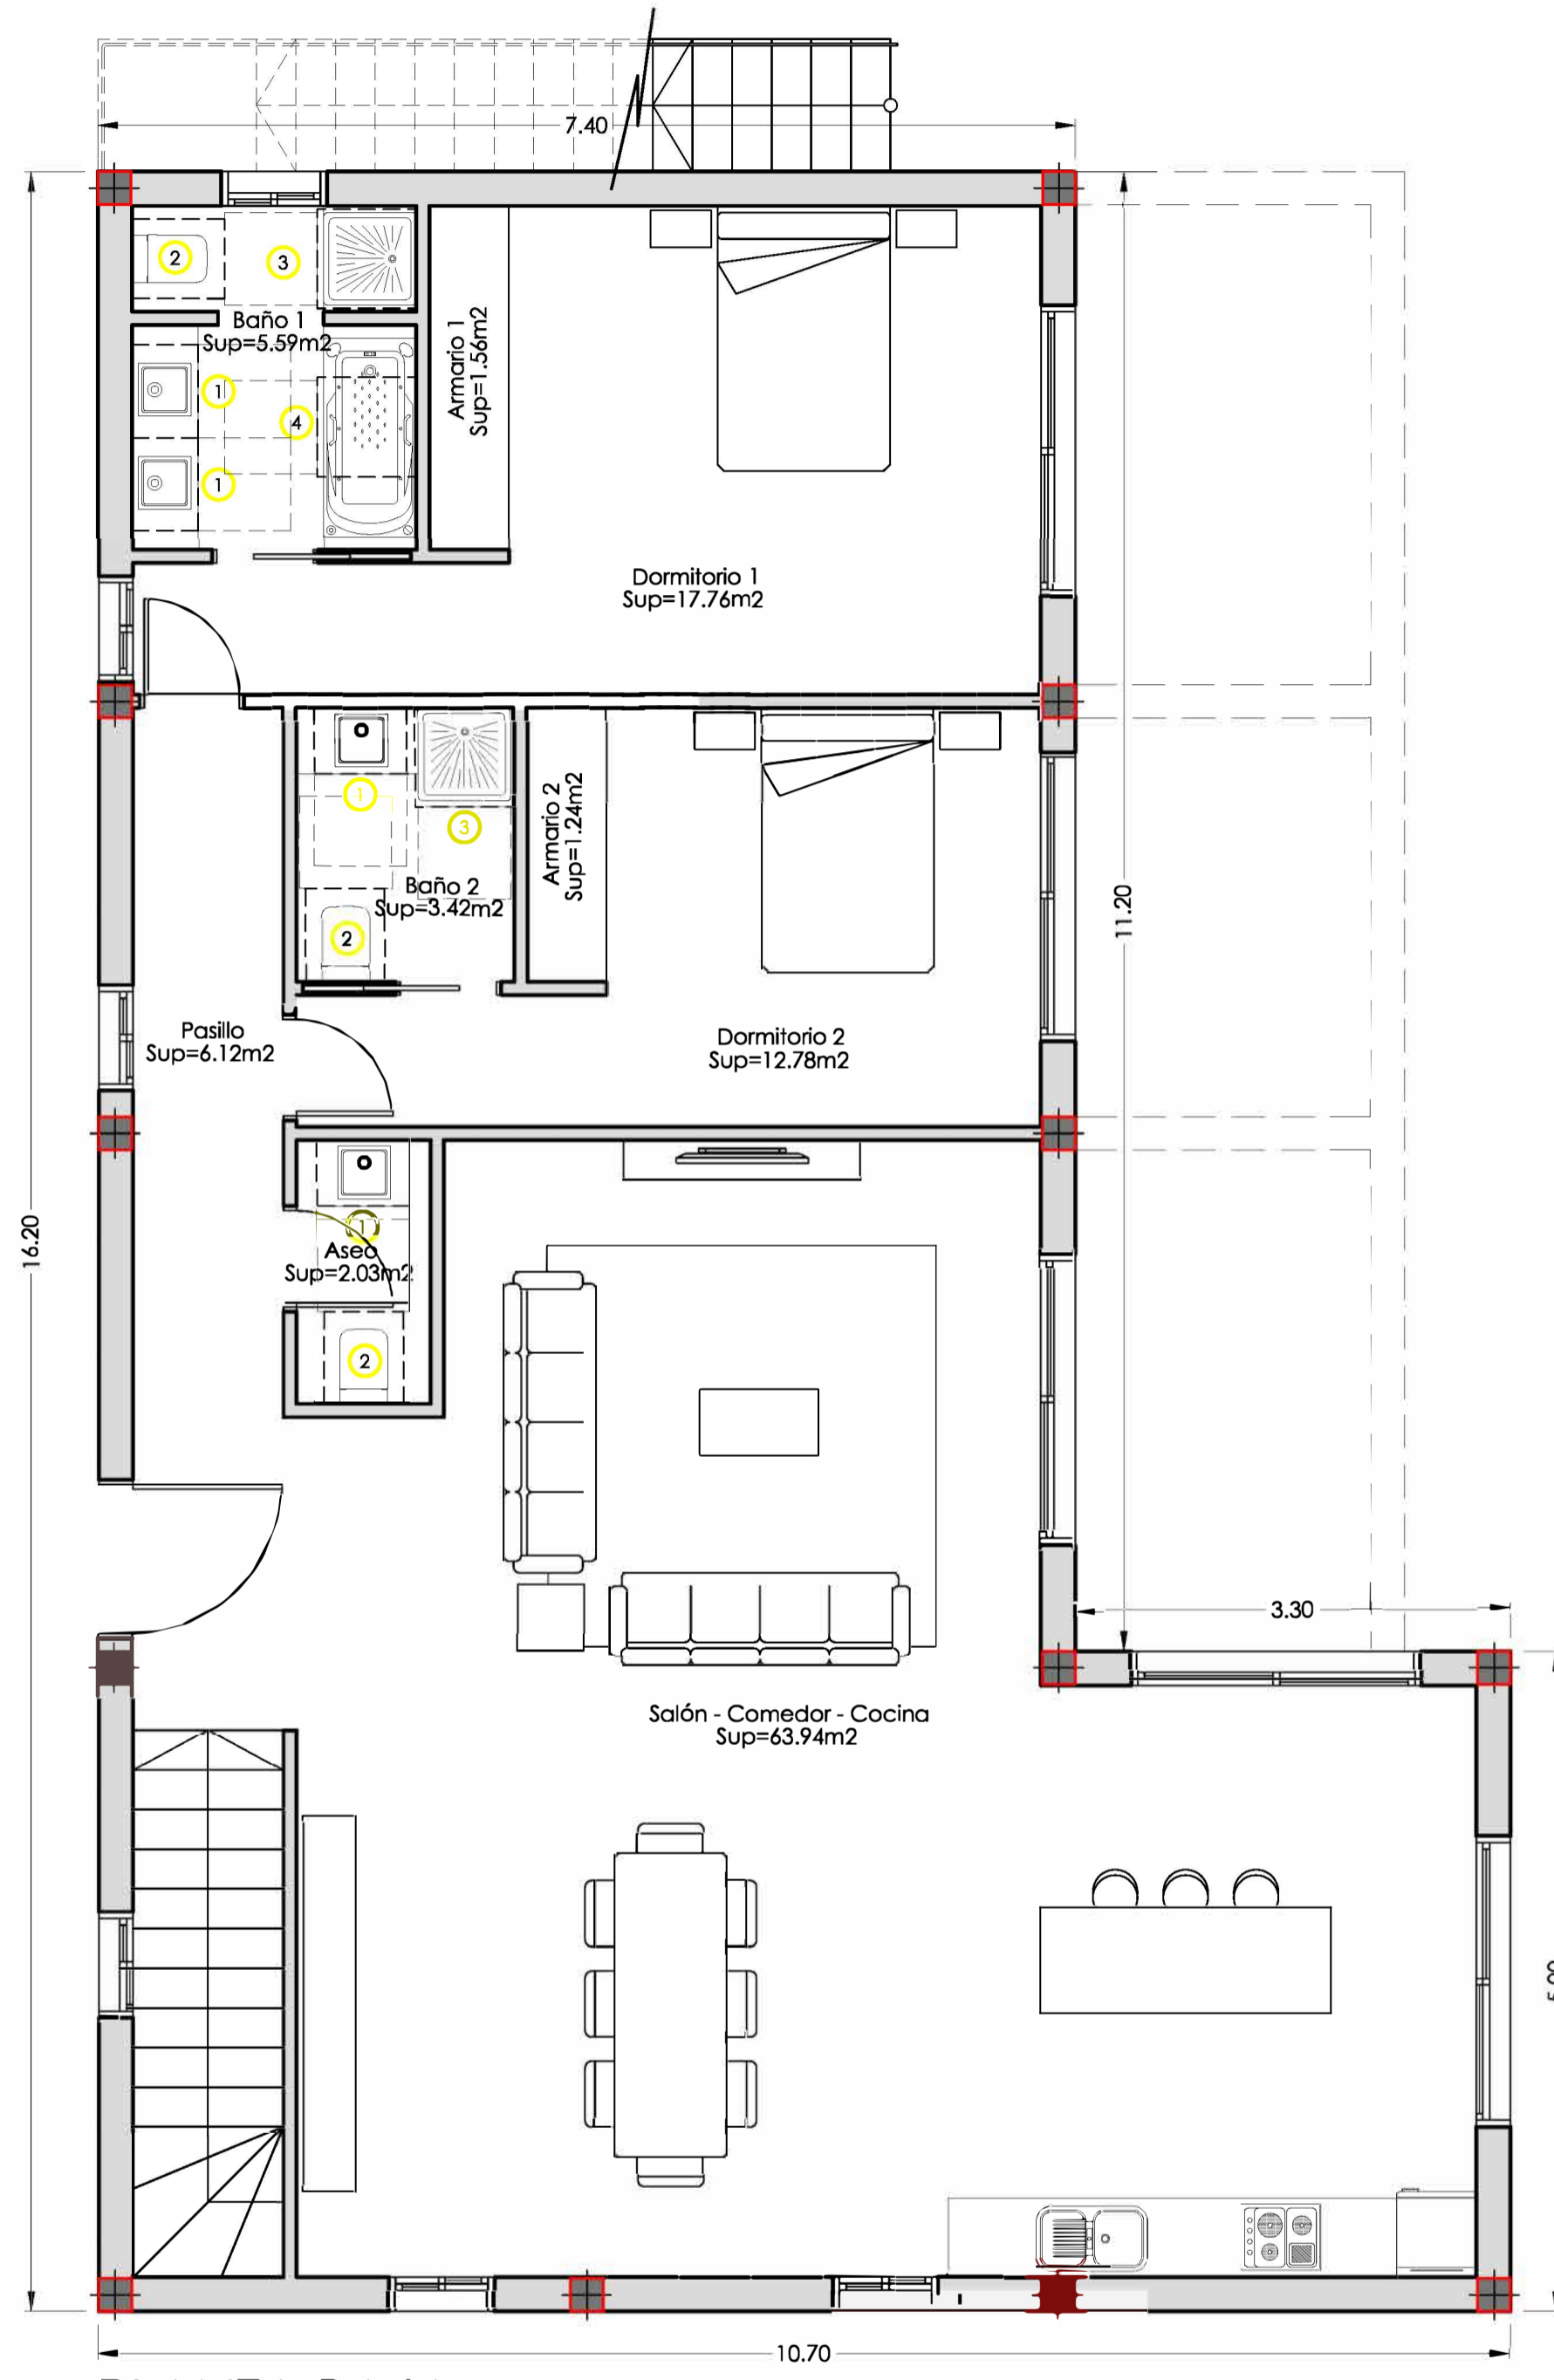

PLANTA SÓTANO

PLANTA BAJA

PLANTA SOLARIUM

TIPO A: SUP. SÓTANO: 96.78 m²
 SUP. BAJA: 136.38 m²
 (4 DORM.)