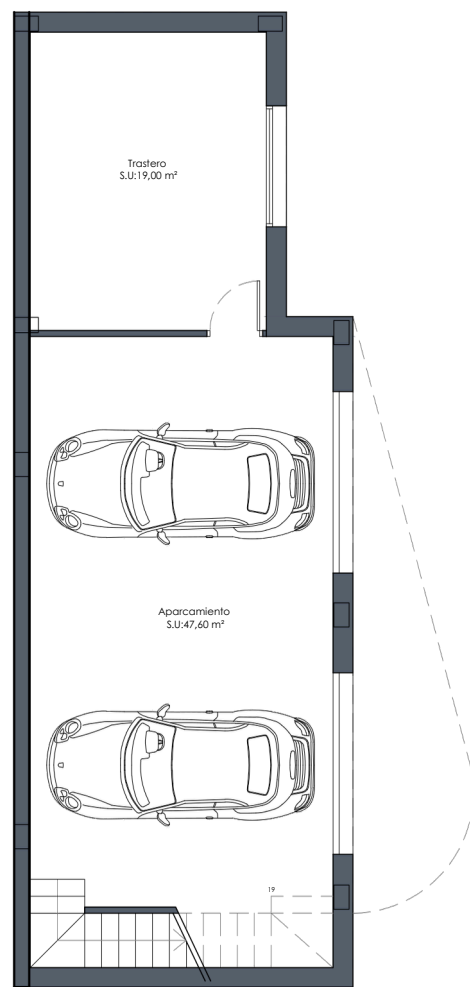

PLANTA BAJA

VIVIENDA 05		
SUPERFICIES ÚTILES		
Distribuidor	Salón-	10,50 m ²
Comedor-Cocina		44,00 m ²
Dormitorio suite 01		20,10 m ²
Dormitorio 02	Dormitorio	10,10 m ²
03	Baño 01 Baño 02	10,10 m ²
Aseo	Galería	3,65 m ²
Terraza		3,65 m ²
Trastero		2,90 m ²
Garaje		3,50 m ²
		8,00 m ²
		19,00 m ²
		47,60 m ²
SUPERFICIE CONST. PB		135,40 m ²
SUPERFICIE CONST. SÓTANO		81,60 m ²
SUPERFICIE CONSTRUIDA VIVIENDA		217,00 m ²
		70,00 m ²
SUPERFICIE SOLARIUM		374,21 m ²
SUPERFICIE ELEMENTO PRIVATIVO		

VIVIENDA 05

PLANTA SÓTANO

PLANTA SOLARIUM

VIVIENDA 05

SUPERFICIES ÚTILES		
Distribuidor	Salón-	10,50 m2
Comedor-Cocina		44,00 m2
Dormitorio suite 01		20,10 m2
Dormitorio 02	Dormitorio	10,10 m2
03 Baño 01	Baño 02	10,10 m2
Aseo	Galería	3,65 m2
Terraza		3,65 m2
Trastero		2,90 m2
Garaje		3,50 m2
		8,00 m2
		19,00 m2
		47,60 m2
SUPERFICIE CONST. PB		135,40 m2
SUPERFICIE CONST. SÓTANO		81,60 m2
SUPERFICIE CONSTRUIDA VIVIENDA		217,00 m2
		70,00 m2
SUPERFICIE SOLARIUM		70,00 m2
SUPERFICIE ELEMENTO PRIVATIVO		374,21 m2