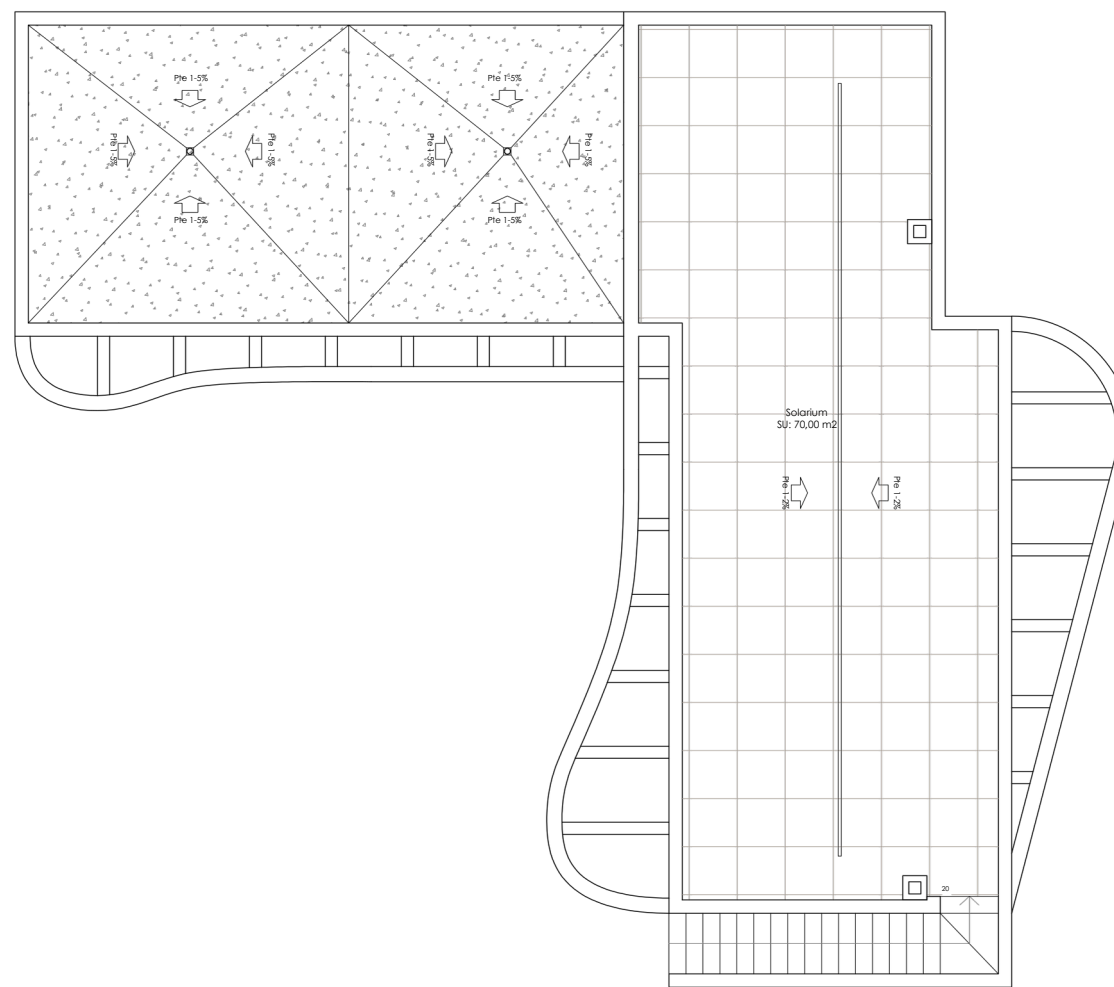

PLANTA BAJA

VIVIENDA 05		
SUPERFICIES ÚTILES		
Distribuidor	Salón-	10,50 m ²
Comedor-Cocina		44,00 m ²
Dormitorio suite 01		20,10 m ²
Dormitorio 02	Dormitorio	10,10 m ²
03	Baño 01 Baño 02	10,10 m ²
Aseo	Galería	3,65 m ²
Terraza		3,65 m ²
Trastero		2,90 m ²
Garaje		3,50 m ²
		8,00 m ²
		19,00 m ²
		47,60 m ²
SUPERFICIE CONST. PB		135,40 m ²
SUPERFICIE CONST. SÓTANO		81,60 m ²
SUPERFICIE CONSTRUIDA VIVIENDA		217,00 m ²
		70,00 m ²
SUPERFICIE SOLARIUM		374,21 m ²
SUPERFICIE ELEMENTO PRIVATIVO		

VIVIENDA 05

PLANTA SÓTANO

PLANTA SOLARIUM

VIVIENDA 05

SUPERFICIES ÚTILES		
Distribuidor	Salón-	10,50 m2
Comedor-Cocina		44,00 m2
Dormitorio suite 01		20,10 m2
Dormitorio 02	Dormitorio	10,10 m2
03 Baño 01	Baño 02	10,10 m2
Aseo	Galería	3,65 m2
Terraza		3,65 m2
Trastero		2,90 m2
Garaje		3,50 m2
		8,00 m2
		19,00 m2
		47,60 m2
SUPERFICIE CONST. PB		135,40 m2
SUPERFICIE CONST. SÓTANO		81,60 m2
SUPERFICIE CONSTRUIDA VIVIENDA		217,00 m2
		70,00 m2
SUPERFICIE SOLARIUM		70,00 m2
SUPERFICIE ELEMENTO PRIVATIVO		374,21 m2