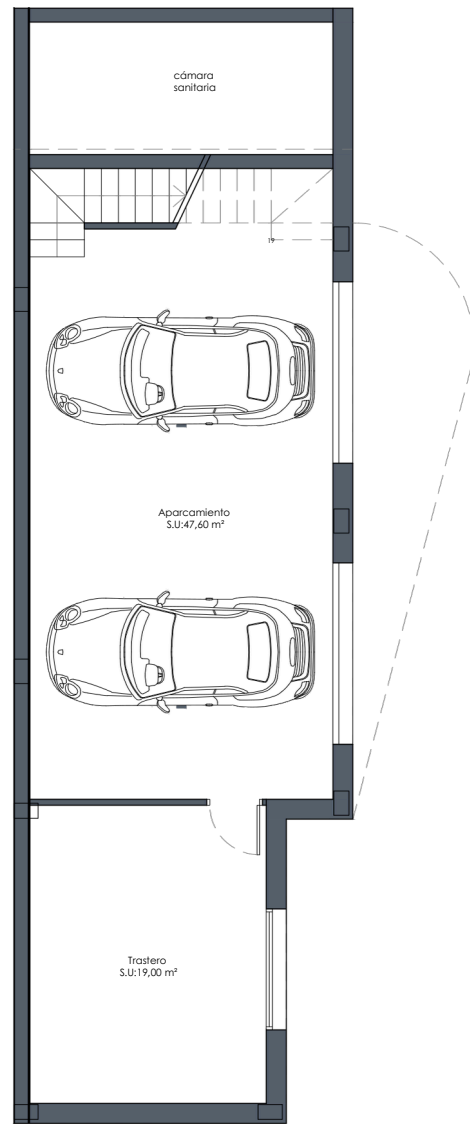

PLANTA BAJA

VIVIENDA 06		
SUPERFICIES ÚTILES		
Distribuidor	Salón-Comedor-Cocina	10,50 m2
Dormitorio suite 01		44,00 m2
Dormitorio 02	Dormitorio	20,10 m2
03	Baño 01	10,10 m2
	Baño 02	10,10 m2
Aseo	Galería	3,65 m2
Terraza		3,65 m2
Trastero		2,90 m2
Garaje		3,50 m2
		8,00 m2
		19,00 m2
		47,60 m2
SUPERFICIE CONST. PB		135,40 m2
SUPERFICIE CONST. SÓTANO		81,60 m2
SUPERFICIE CONSTRUIDA VIVIENDA		217,00 m2
		70,00 m2
SUPERFICIE SOLARIUM		429,12 m2
SUPERFICIE ELEMENTO PRIVATIVO		

VIVIENDA 06

PLANTA SÓTANO

PLANTA SOLARIUM

VIVIENDA 06		
SUPERFICIES ÚTILES		
Distribuidor	Salón-	10,50 m ²
Comedor-Cocina		44,00 m ²
Dormitorio suite 01		20,10 m ²
Dormitorio 02	Dormitorio	10,10 m ²
03 Baño 01	Baño 02	10,10 m ²
Aseo	Galería	3,65 m ²
Terraza		3,65 m ²
Trastero		2,90 m ²
Garaje		3,50 m ²
		8,00 m ²
		19,00 m ²
		47,60 m ²
SUPERFICIE CONST. PB		135,40 m ²
SUPERFICIE CONST. SÓTANO		81,60 m ²
SUPERFICIE CONSTRUIDA VIVIENDA		217,00 m ²
		70,00 m ²
SUPERFICIE SOLARIUM		429,12 m ²
SUPERFICIE ELEMENTO PRIVATIVO		