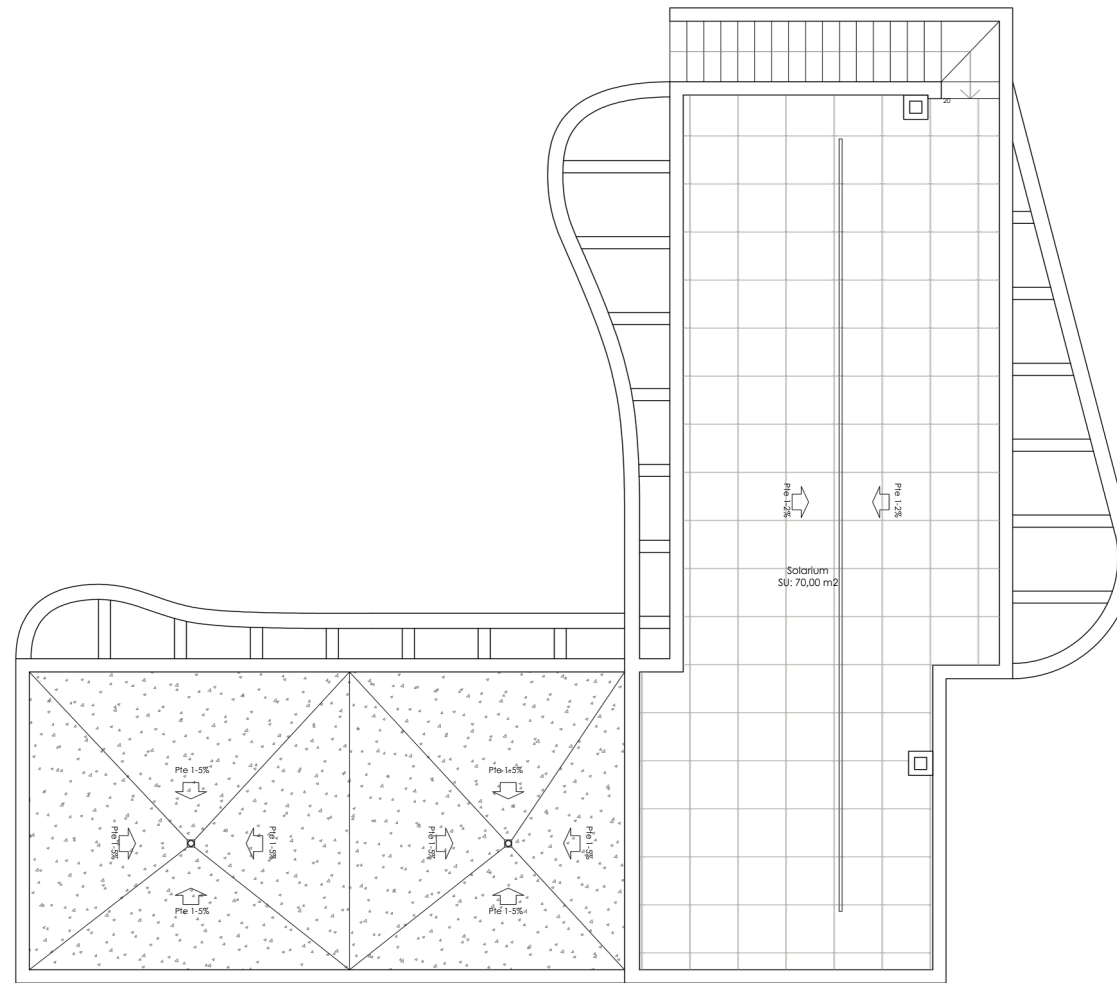

PLANTA BAJA

VIVIENDA 06		
SUPERFICIES ÚTILES		
Distribuidor	Salón-Comedor-Cocina	10,50 m2
Dormitorio suite 01		44,00 m2
Dormitorio 02	Dormitorio	20,10 m2
03	Baño 01	10,10 m2
	Baño 02	10,10 m2
Aseo	Galería	3,65 m2
Terraza		3,65 m2
Trastero		2,90 m2
Garaje		3,50 m2
		8,00 m2
		19,00 m2
		47,60 m2
SUPERFICIE CONST. PB		135,40 m2
SUPERFICIE CONST. SÓTANO		81,60 m2
SUPERFICIE CONSTRUIDA VIVIENDA		217,00 m2
		70,00 m2
SUPERFICIE SOLARIUM		429,12 m2
SUPERFICIE ELEMENTO PRIVATIVO		

VIVIENDA 06

PLANTA SÓTANO

PLANTA SOLARIUM

VIVIENDA 06		
SUPERFICIES ÚTILES		
Distribuidor	Salón-	10,50 m ²
Comedor-Cocina		44,00 m ²
Dormitorio suite 01		20,10 m ²
Dormitorio 02	Dormitorio	10,10 m ²
03 Baño 01	Baño 02	10,10 m ²
Aseo	Galería	3,65 m ²
Terraza		3,65 m ²
Trastero		2,90 m ²
Garaje		3,50 m ²
		8,00 m ²
		19,00 m ²
		47,60 m ²
SUPERFICIE CONST. PB		135,40 m ²
SUPERFICIE CONST. SÓTANO		81,60 m ²
SUPERFICIE CONSTRUIDA VIVIENDA		217,00 m ²
		70,00 m ²
SUPERFICIE SOLARIUM		429,12 m ²
SUPERFICIE ELEMENTO PRIVATIVO		